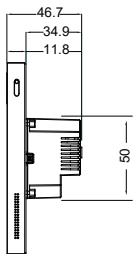

安裝

安裝方式: 掛壁式嵌牆安裝
嵌入模組: 符合歐盟/英國標準

PG71-PoE-EU

HyPanel Pro

面板顏色

金屬灰

產品尺寸圖

⑤ 仰視圖

② 右視圖

① 正視圖

③ 左視圖

④ 後視圖

⑥ 俯視圖

單位:mm