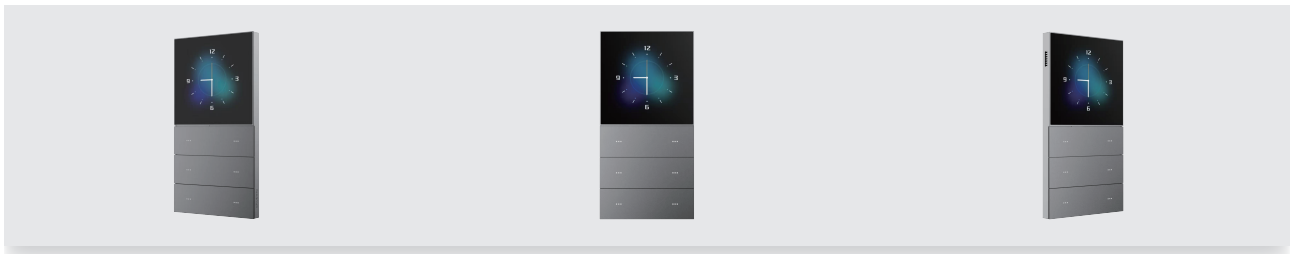

KS53-R2-US

HyPanel KeyPlus