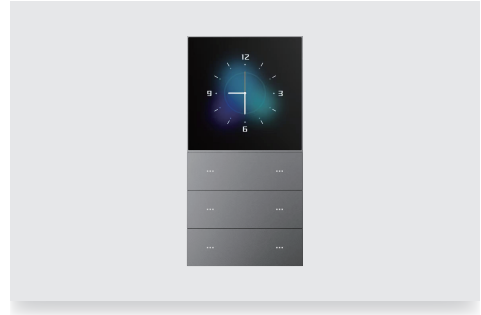

KS53-R2-US

HyPanel KeyPlus

為您的家庭提供全新便利的智慧控制面板

akubela HyPanel KeyPlus 是一款搭載 Android 13 作業系統的智慧控制面板。其一體化設計整合了智慧對講機、ZigBee 開道和家庭自動化功能，並與豐富的生態系統相容。全家人均可輕鬆使用多模式互動，帶來卓越的智慧家居體驗。

功能特性

- 搭載 Android 13 系統，效能卓越。
- 4 吋多點觸控螢幕，具備節能模式。
- 6 顆觸控按鍵，適合全家使用。
- 內建雙聯繼電器，可直接連接燈具。
- 智慧對講、ZigBee 開道器、家庭自動化一體化。
- 美規標準埋裝盒。

基本資訊

型號: KS53-R2-US
電源: 100 ~ 250VAC, 50/60Hz
內建繼電器容量: 16A
輸出: 2 路繼電器, 總功率 400W
200W/路 (適用於阻性負載)
200W/路 (適用於 LED/CFL)
線材範圍: 1.5 ~ 4.0mm² (16 ~ 10AWG)
功率計: 支援
作業系統: Android 13
記憶體 / 儲存空間: 2GB / 8GB
Wi-Fi: WiFi6, IEEE 802.11a/b/g/n/ac/ax
藍牙: Bluetooth 5.3

ZigBee: ZigBee 3.0
ZigBee子裝置限制: 128
麥克風: 雙麥克風, -26dBFS
喇叭: 單喇叭, 8Ω/1.5W

外觀

材質: V0 防火 PC
按鍵: 6 顆觸控按鍵
螢幕: 4 吋多點觸控螢幕
螢幕解析度: 480×480 像素
螢幕亮度: 210 cd/m²

內建感測器

接近感測器: 30 ~ 60cm
光感測器: 低光檢測

工作環境

環境: 僅限室內使用
工作濕度: 10% ~ 90%RH, 無凝結
工作溫度: -10°C ~ 55°C
儲存溫度: -30°C ~ 70°C
防護等級: IP20

安裝

安裝方式: 壁掛式安裝
嵌入式模組: 符合 TH/美國標準
接線方式: 需要 L- + N- + 線