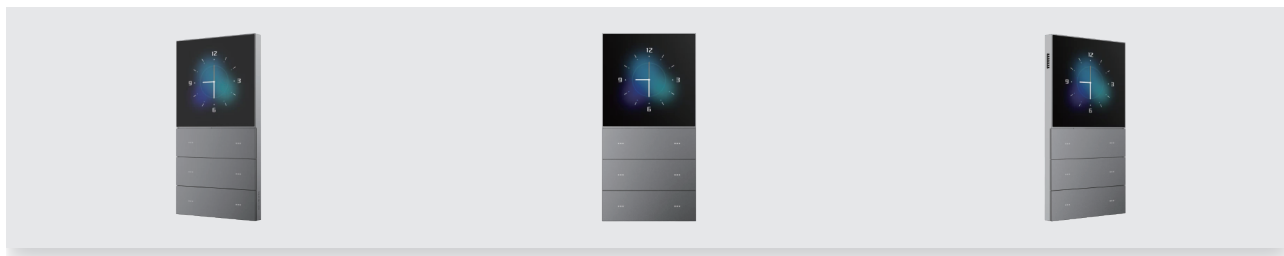

KS53-R2-US

HyPanel KeyPlus

為您的家庭提供全新便利的智慧控制面板

akubela HyPanel KeyPlus 是一款搭載 Android 13 作業系統的智慧控制面板。其一體化設計整合了智慧對講機、ZigBee 開道和家庭自動化功能，並與豐富的生態系統相容。全家人均可輕鬆使用多模式互動，帶來卓越的智慧家居體驗。

功能特性

- 搭載 Android 13 系統，效能卓越。
- 4 吋多點觸控螢幕，具備節能模式。
- 6 顆觸控按鍵，適合全家使用。
- 內建雙聯繼電器，可直接連接燈具。
- 智慧對講、ZigBee 開道器、家庭自動化一體化。
- 美規標準埋裝盒。

基本資訊

型號: KS53-R2-US
電源: 100 ~ 250VAC, 50/60Hz
內建繼電器容量: 16A
輸出: 2 迴路繼電器, 總功率 400W
200W/迴路 (適用於阻性負載)
200W/迴路 (適用於 LED/CFL)
線材範圍: 1.5 ~ 4.0mm² (16 ~ 10AWG)
功率計: 支援
作業系統: Android 13
記憶體 / 儲存空間: 2GB / 8GB
Wi-Fi: WiFi6, IEEE 802.11a/b/g/n/ac/ax
藍牙: Bluetooth 5.3

ZigBee: ZigBee 3.0
ZigBee子裝置限制: 128
麥克風: 雙麥克風, -26dBFS
喇叭: 單喇叭, 8Ω/1.5W

外觀

材質: V0 防火 PC
按鍵: 6 顆觸控按鍵
螢幕: 4 吋多點觸控螢幕
螢幕解析度: 480 × 480 像素
螢幕亮度: 210 cd/m²

內建感應器

接近感應器: 30 ~ 60cm
光線感應器: 低照度偵測

工作環境

環境: 僅限室內使用
工作濕度: 10% ~ 90%RH (無凝結)
工作溫度: -10°C ~ 55°C
儲存溫度: -30°C ~ 70°C
防護等級: IP20

安裝

安裝方式: 壁掛式安裝
嵌入式模組: 符合 TH/美國標準
接線方式: 需要 L- 和 N- 接線

KS53-R2-US

HyPanel KeyPlus

面板顏色

灰色

產品尺寸圖

單位:mm