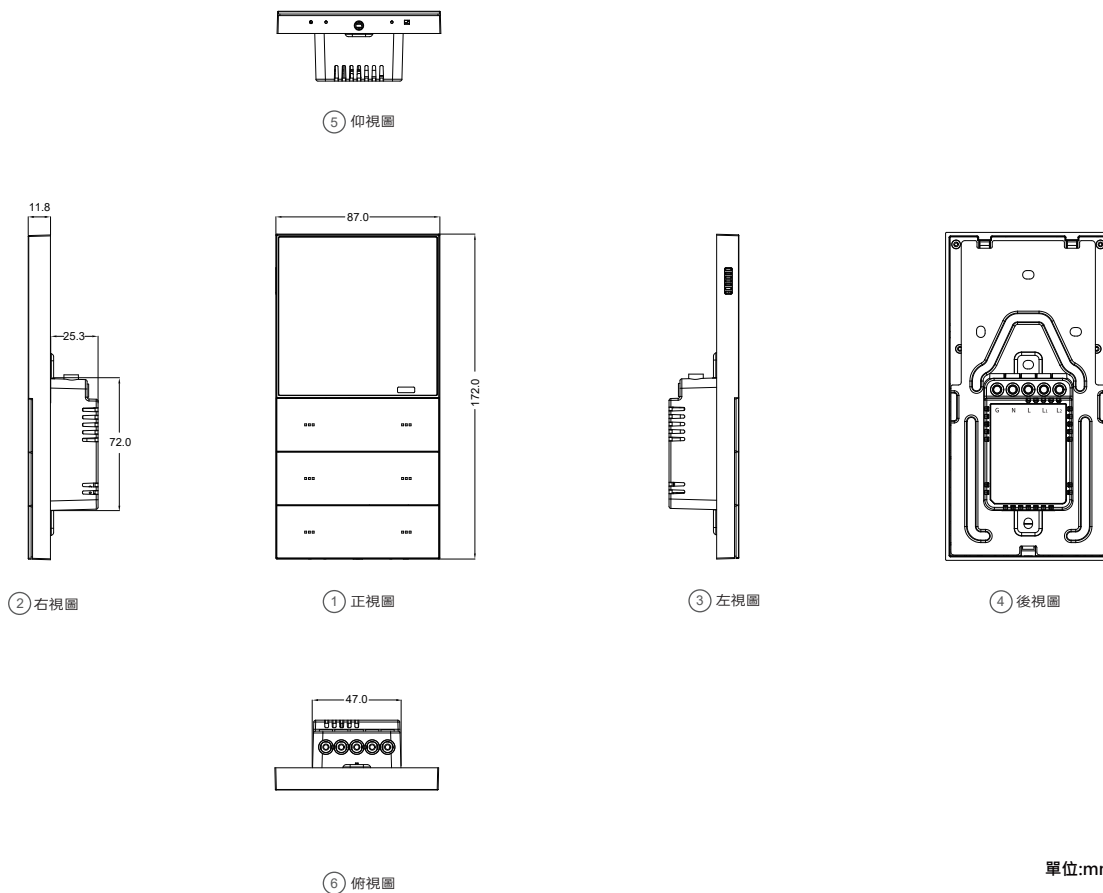

安裝

安裝方式: 壁掛式安裝
嵌入式模組: 符合 TH/美國標準
接線方式: 需要 L- 和 N- 接線

KS53-R2-US

HyPanel KeyPlus

面板顏色

灰色

產品尺寸圖

單位:mm