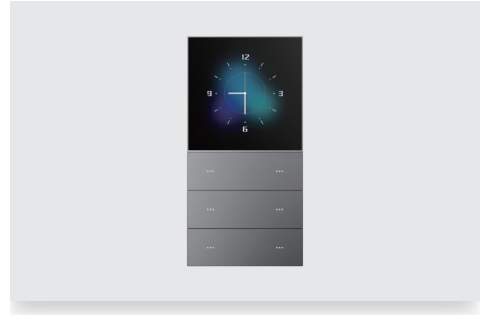

KS53-R2-US

HyPanel KeyPlus

為您的家庭提供全新便利的智慧控制面板

akubela HyPanel KeyPlus 是一款搭載 Android 13 作業系統的智慧控制面板。其一體化設計整合了智慧對講機、ZigBee 開道和家庭自動化功能，並與豐富的生態系統相容。全家人均可輕鬆使用多模式互動，帶來卓越的智慧家居體驗。

功能特性

- 搭載 Android 13 系統，效能卓越。
- 4 吋多點觸控螢幕，具備節能模式。
- 6 顆觸控按鍵，適合全家使用。
- 內建雙聯繼電器，可直接連接燈具。
- 智慧對講、ZigBee 開道器、家庭自動化一體化。
- 美規標準埋裝盒。

基本資訊

型號: KS53-R2-US
電源: 100 ~ 250VAC, 50/60Hz
內建繼電器容量: 16A
輸出: 2 迴路繼電器, 總功率 400W
200W/迴路 (適用於阻性負載)
200W/迴路 (適用於 LED/CFL)
線材範圍: 1.5 ~ 4.0mm² (16 ~ 10AWG)
功率計: 支援
作業系統: Android 13
記憶體 / 儲存空間: 2GB / 8GB
Wi-Fi: WiFi6, IEEE 802.11a/b/g/n/ac/ax
藍牙: Bluetooth 5.3

ZigBee: ZigBee 3.0
ZigBee子裝置限制: 128
麥克風: 雙麥克風, -26dBFS
喇叭: 單喇叭, 8Ω/1.5W

外觀

材質: V0 防火 PC
按鍵: 6 顆觸控按鍵
螢幕: 4 吋多點觸控螢幕
螢幕解析度: 480 × 480 像素
螢幕亮度: 210 cd/m²

內建感應器

接近感應器: 30 ~ 60cm
光線感應器: 低照度偵測

工作環境

環境: 僅限室內使用
工作濕度: 10% ~ 90%RH (無凝結)
工作溫度: -10°C ~ 55°C
儲存溫度: -30°C ~ 70°C
防護等級: IP20

安裝

安裝方式: 壁掛式安裝
嵌入式模組: 符合 TH/美國標準
接線方式: 需要 L- 和 N- 接線

KS53-R2-US

HyPanel KeyPlus

面板顏色

灰色

產品尺寸圖

單位:mm