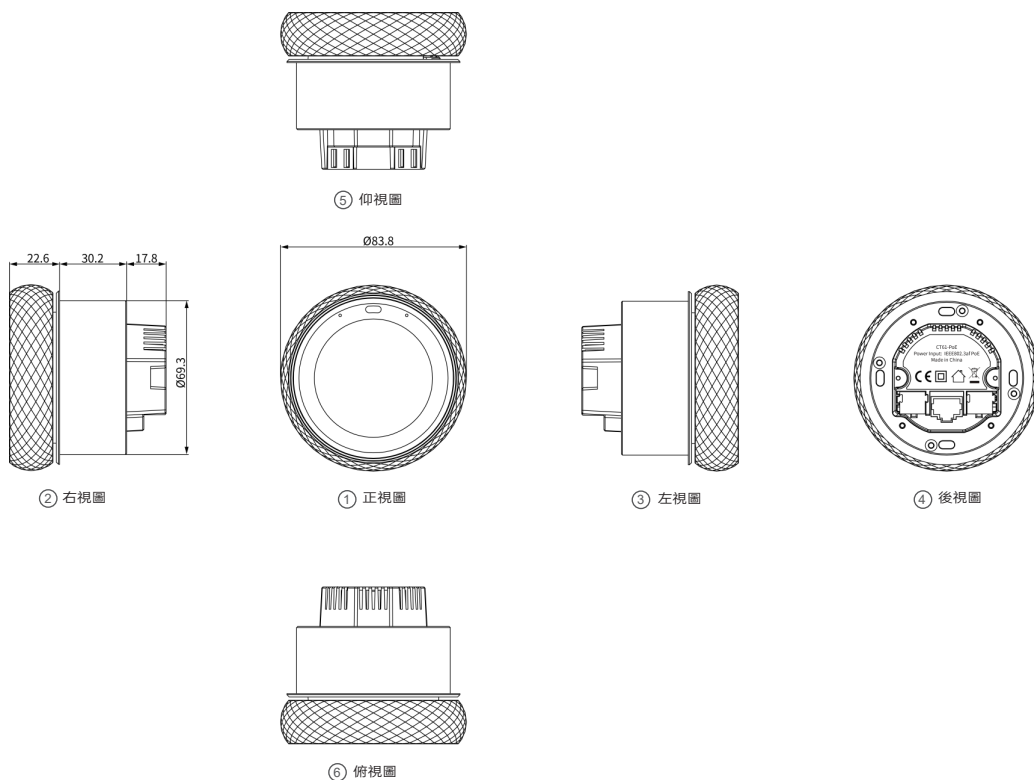

銀色

金色

綠色

黑色

產品尺寸圖

單位:mm