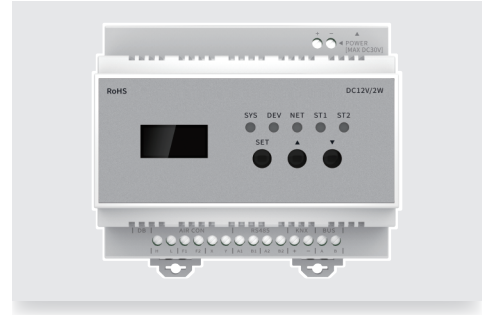

CB19

中央空調控制器-室外型(ZigBee)

產品介紹

本空調室外機開道器支援主流空調品牌協議，可與室外機連線，透過指定位址對每台室內機進行獨立控制。其顯示螢幕可即時顯示通訊狀態、空調品牌、數量及設備參數。配備遠端診斷和藍牙升級功能，確保快速識別和解決問題，為用戶提供高效、友善的空調管理方案。

產品特色

- 相容多種主流空調品牌，包括 Daikin、Hitachi、Midea、Toshiba、Haier、Panasonic、York、Mitsubishi Heavy Industries、LG、Aux、Chigo 等。
- 連接至室外機，並可控制多台室內機設備。
- 支援遠端診斷功能，可快速識別問題並即時處理，提升維護效率。
- 內建藍牙功能，支援現場韌體升級。
- 支援透過 BelaHome App 進行遠端控制，實現智慧化空調管理。

基本資訊

型號：CB19
電源供應：DC 12V
連接方式：ZigBee
平均功耗：小於 2W
工作溫度：-20°C ~ 80°C
工作濕度：0% ~ 90% RH（無凝結）
產品尺寸：106 × 96 × 58 mm

安裝

安裝方式：導軌安裝或平放安裝

網路連線方式

1. 將電源轉接器連接至電源，為設備供電。
2. 長按 SET 鍵約 5 秒進入配對模式。
3. 透過開道器將設備加入網路。

顏色

白色