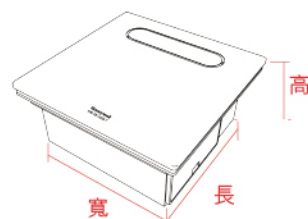

Constantly heated bath

恆溫暖浴

32-45°C精準恆溫，冬日暖浴更舒適

APP intelligent control

APP智控

APP智能管理，一鍵掌握 26 種情境模式，無論外出、替家人操控，或提前預熱，都能隨時隨地輕鬆搞定

Safety glass

安全玻璃

高透明、防腐蝕、耐高溫，清潔簡單又安心

型號	HW-YB1028-TD
定時設定	1-9h / 無限
環境控制	Modbus (RS485) / APP
擺風	自動
額定功率	2400W
電源	220V 50Hz / 11A
尺寸	330 * 330 * 117 mm
功率	吹風20W / 換氣13W / 照明15 W

多功能沐浴暖風機

Multifunctional shower heater

尺寸: mm