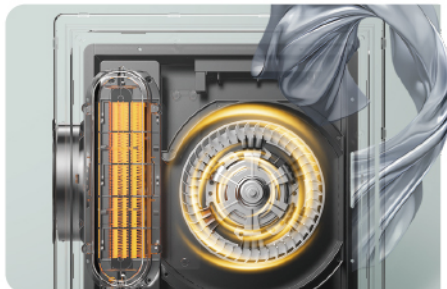

190 m³/h超大換氣量，洗完不再霧茫茫，浴室立刻乾爽

■ 智慧定時設計

貼心守護每個細節，可設定1-9小時自動關閉，有效避免忘記關機

■ 五重熱力標配

專業空氣動力學設計，電機、螺旋風道、渦輪、蜂巢PTC熱源、廣角擺風

■ 等離子除菌

內置等離子技術，釋放豐富離子，強效抑菌除味，全面淨化

Soft intelligent lighting

柔和智慧照明

9段亮度隨心切換，白光溫和護眼

Powerful air supply

強勁送風

直流無刷電機，風力強勁、低噪低耗，效能比傳統電機高出40%、安靜又省電

Intimate night light

貼心夜燈

柔光照明，掌拍按壓，夜間起身不打擾