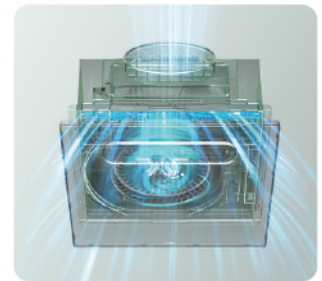

190 m³/h超大換氣量，洗完不再霧茫茫，浴室立刻乾爽

■ 智慧定時設計

貼心守護每個細節，可設定1-9小時自動關閉，有效避免忘記關機

■ 五重熱力標配

專業空氣動力學設計，電機、螺旋風道、渦輪、蜂巢PTC熱源、廣角擺風

■ 等離子除菌

內置等離子技術，釋放豐富離子，強效抑菌除味，全面淨化

Soft intelligent lighting