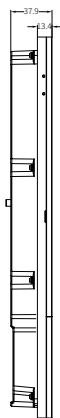

## X915S

### 顏色

黑色

### 產品尺寸圖

⑤ 俯視圖

② 右視圖

① 正視圖

③ 左視圖

④ 後視圖

⑥ 仰視圖

單位:mm