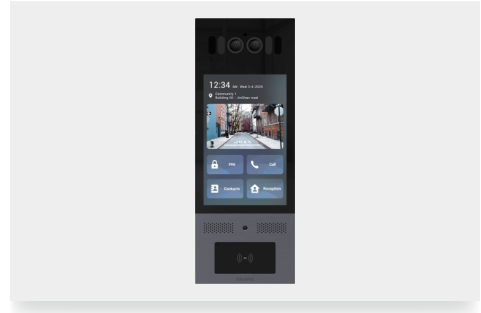

## 智慧門口機

### 日常生活中理想的門鈴選擇

Akuvox 的 X915S 提供視覺效果驚艷且直覺的使用者體驗。採用不銹鋼和強化玻璃面板防護設計與雙眼星光攝影機，引入了多項創新功能，為公寓、住宅大樓、辦公大樓、等的住戶和訪客提供門禁控制完全客製化的解決方案。

### 產品特色

- 防篡改機身，搭配 8 吋觸控螢幕。
- 廣角攝影機：120°（水平）、67°（垂直）。
- Android 作業系統。
- 支援基於 IP 網路的雙向語音通信，並具備回音消除功能。
- 支援多種存取方式：人臉辨識、EM/Mifare 卡、密碼、藍牙低功耗 (BLE) 和 QR 碼。
- 支援嵌入式和表面安裝。
- 符合 SIP 和 ONVIF 標準。

### 基本資訊

面板材質：316級不鏽鋼  
顯示螢幕：8 吋IPS液晶顯示器  
攝影機：500 萬畫素，星光級攝影機  
光線感應器：支援  
運動感應器：支援  
線路輸出：支援  
RFID 讀卡機：13.56MHz和125kHz，NFC（僅限安卓系統）  
Wiegand 介面：支援  
RS485：支援  
繼電器輸出：3 組  
輸入埠：3 組  
藍牙低功耗 (BLE)：支援藍牙 5.0  
防拆警報：支援