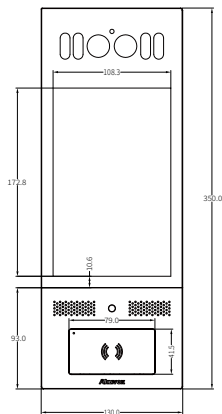

重設按鈕：1 個  
麥克風：2 個，-42dB  
喇叭：2 個，8Ω / 2W  
乙太網路：RJ45，10/100Mbps 自適應  
乙太網路供電 (PoE+)：802.3at  
防護等級：IP66  
抗衝擊等級：IK10  
安裝方式：嵌入式或壁掛式  
尺寸(高 x 寬 x 深)：350 x 130 x 37.9 mm  
工作濕度：10% ~ 90%  
工作溫度：-40°C ~ +60°C  
儲存溫度：-40°C ~ +70°C

### 顏色

黑色

### 產品尺寸圖

⑤ 俯視圖

② 右視圖

① 正視圖

③ 左視圖

④ 後視圖

⑥ 仰視圖

單位:mm