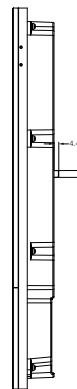

## X915S

重設按鈕：1 個  
麥克風：2 個，-42dB  
喇叭：2 個，8Ω / 2W  
乙太網路：RJ45，10/100Mbps 自適應  
乙太網路供電 (PoE+)：802.3at  
防護等級：IP66  
抗衝擊等級：IK10  
安裝方式：嵌入式或壁掛式  
尺寸(高 x 寬 x 深)：350 x 130 x 37.9 mm  
工作濕度：10% ~ 90%  
工作溫度：-40°C ~ +60°C  
儲存溫度：-40°C ~ +70°C

### 顏色

黑色

### 產品尺寸圖

⑤ 俯視圖

② 右視圖

① 正視圖

③ 左視圖

④ 後視圖

⑥ 仰視圖

單位:mm