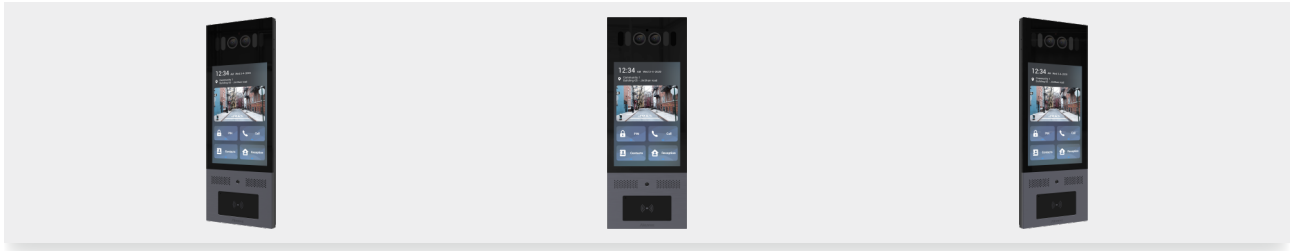

X915S

智慧門口機

顏色

黑色

產品尺寸圖