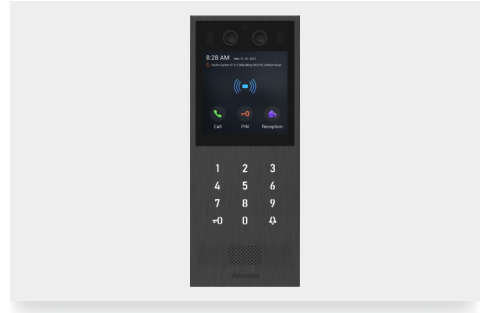

X912K

智慧門口機

日常生活中理想的門鈴選擇

能夠控制人員進出建築物，並透過語音和視訊確認其身份，帶給您無限的安全保障。Akuvox 的 X912K 視訊門禁系統讓您輕鬆監控入口門或閘門，讓您安心無憂，確保您的設施更加安全。

產品特色

- 防篡改機身，搭配 4 吋觸控螢幕和實體鍵盤。
- 廣角攝影機：125°（水平）、65°（垂直）。
- Linux 作業系統。
- 支援基於 IP 網路的雙向語音通信，並具備回音消除功能。
- 支援多種存取方式：人臉辨識、EM/Mifare 卡、密碼、藍牙低功耗 (BLE) 和 QR 碼。
- 支援嵌入式和表面安裝。
- 符合 SIP 和 ONVIF 標準。

基本資訊

面板材質：鋁合金
顯示螢幕：4 吋彩色 TFT 液晶顯示器，可觸控
攝影機：200 萬畫素
按鍵：實體數字鍵盤
重設按鈕：1 個
藍牙低功耗 (BLE)：支援
防拆警報：支援
麥克風：-42dB
喇叭：8Ω / 2W
電源：12V 直流連接器
尺寸：234 x 94.5 x 34 mm

安裝方式：嵌入式或壁掛式
工作濕度：10% ~ 90%
工作溫度：-20°C ~ +60°C
儲存溫度：-40°C ~ +70°C

影像解析度最高：1920 × 1080p
最大影像傳輸率：1080p - 30fps
視角：125°（水平）/ 65°（垂直）
兼容第三方視訊設備，例如 NVR

門禁功能

繼電器可透過 DTMF 音調單獨控制
多種解鎖方式：人臉、EM/Mifare 卡、密碼、QR 碼和藍牙
攝影機可長時間持續運作

白平衡：自動
最低照度：0.1LUX

部署與維護

自動配置
網頁管理介面
網頁資料包存取
設定備份與還原

出入記錄匯出
訪客表匯入 / 匯出
韌體升級
系統與門禁記錄查閱