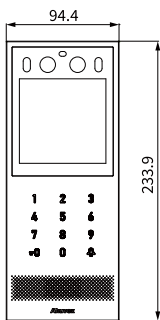

基本資訊

面板材質：鋁合金
顯示螢幕：4 吋彩色 TFT 液晶顯示器，可觸控
攝影機：200 萬畫素
按鍵：實體數字鍵盤
重設按鈕：1 個
藍牙低功耗 (BLE)：支援
防拆警報：支援
麥克風：-42dB
喇叭：8Ω / 2W
電源：12V 直流連接器
尺寸：234 x 94.5 x 34 mm

安裝方式：嵌入式或壁掛式
工作濕度：10% ~ 90%
工作溫度：-20°C ~ +60°C
儲存溫度：-40°C ~ +70°C

影像解析度最高：1920 × 1080p
最大影像傳輸率：1080p - 30fps
視角：125°（水平）/ 65°（垂直）
兼容第三方視訊設備，例如 NVR

門禁功能

繼電器可透過 DTMF 音調單獨控制
多種解鎖方式：人臉、EM/Mifare 卡、密碼、QR 碼和藍牙
攝影機可長時間持續運作

白平衡：自動
最低照度：0.1LUX

部署與維護

自動配置
網頁管理介面
網頁資料包存取
設定備份與還原

出入記錄匯出
訪客表匯入 / 匯出
韌體升級
系統與門禁記錄查閱

網路與協定

支援協定：IPv4, HTTP, HTTPS, FTP, SNMP, DNS, NTP, RTSP, RTP, TCP, UDP, ICMP, DHCP, ARP

容量/卡片類型

用戶容量5000人、人臉數據5000張、卡片25000張、密碼5000組 / EM 卡、Mifare 卡、DesFire 卡

X912K

智慧門口機

顏色

黑色

產品尺寸圖

⑥ 仰視圖

② 右視圖

① 正視圖

③ 左視圖

④ 後視圖

⑤ 俯視圖

單位:mm