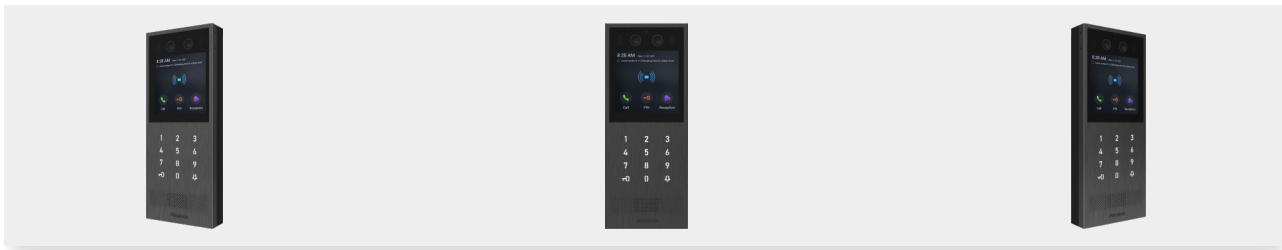

X912K

智慧門口機

日常生活中理想的門鈴選擇

能夠控制人員進出建築物，並透過語音和視訊確認其身份，帶給您無限的安全保障。Akuvox 的 X912K 視訊門禁系統讓您輕鬆監控入口門或閘門，讓您安心無憂，確保您的設施更加安全。

產品特色

- 防篡改機身，搭配 4 吋觸控螢幕和實體鍵盤。
- 廣角攝影機：125°（水平）、65°（垂直）。
- Linux 作業系統。
- 支援基於 IP 網路的雙向語音通信，並具備回音消除功能。
- 支援多種存取方式：人臉辨識、EM/Mifare 卡、密碼、藍牙低功耗 (BLE) 和 QR 碼。
- 支援嵌入式和表面安裝。
- 符合 SIP 和 ONVIF 標準。

基本資訊

面板材質：鋁合金
顯示螢幕：4 吋彩色 TFT 液晶顯示器，可觸控
攝影機：200 萬畫素
按鍵：實體數字鍵盤
重設按鈕：1 個
藍牙低功耗 (BLE)：支援
防拆警報：支援
麥克風：-42dB
喇叭：8Ω / 2W
電源：12V 直流連接器
尺寸：234 x 94.5 x 34 mm

安裝方式：嵌入式或壁掛式
工作濕度：10% ~ 90%
工作溫度：-20°C ~ +60°C
儲存溫度：-40°C ~ +70°C

影像解析度最高：1920 × 1080p
最大影像傳輸率：1080p - 30fps
視角：125°（水平）/ 65°（垂直）
兼容第三方視訊設備，例如 NVR

門禁功能

繼電器可透過 DTMF 音調單獨控制
多種解鎖方式：人臉、EM/Mifare 卡、密碼、QR 碼和藍牙
攝影機可長時間持續運作

白平衡：自動
最低照度：0.1LUX

部署與維護

自動配置
網頁管理介面
網頁資料包存取
設定備份與還原

出入記錄匯出
訪客表匯入 / 匯出
韌體升級
系統與門禁記錄查閱

網路與協定

支援協定：IPv4, HTTP, HTTPS, FTP, SNMP, DNS, NTP, RTSP, RTP, TCP, UDP, ICMP, DHCP, ARP

容量/卡片類型

用戶容量5000人、人臉數據5000張、卡片25000張、密碼5000組 / EM 卡、Mifare 卡、DesFire 卡

X912K

智慧門口機

顏色

黑色