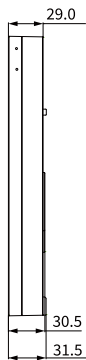

基本資訊

面板材質：鋁合金
顯示螢幕：4 吋彩色 TFT 液晶顯示器，可觸控
攝影機：200 萬畫素
按鍵：實體數字鍵盤
重設按鈕：1 個
藍牙低功耗 (BLE)：支援
防拆警報：支援
麥克風：-42dB
喇叭：8Ω / 2W
電源：12V 直流連接器
尺寸：234 x 94.5 x 34 mm

安裝方式：嵌入式或壁掛式
工作濕度：10% ~ 90%
工作溫度：-20°C ~ +60°C
儲存溫度：-40°C ~ +70°C

影像解析度最高：1920 × 1080p
最大影像傳輸率：1080p - 30fps
視角：125°（水平）/ 65°（垂直）
兼容第三方視訊設備，例如 NVR

門禁功能

繼電器可透過 DTMF 音調單獨控制
多種解鎖方式：人臉、EM/Mifare 卡、密碼、QR 碼和藍牙
攝影機可長時間持續運作

白平衡：自動
最低照度：0.1LUX

部署與維護

自動配置
網頁管理介面
網頁資料包存取
設定備份與還原

出入記錄匯出
訪客表匯入 / 匯出
韌體升級
系統與門禁記錄查閱

產品尺寸圖

⑥ 仰視圖

② 右視圖

① 正視圖

③ 左視圖

④ 後視圖

⑤ 俯視圖

單位:mm