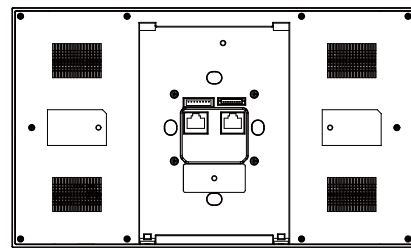

別墅、公寓大樓、智慧家庭系統、現代室內空間

S565W

彩色影視對講機

顏色

灰色

白色

產品尺寸圖

⑥ 仰視圖

② 右視圖

① 正視圖

③ 左視圖

④ 後視圖

⑤ 俯視圖

單位:mm