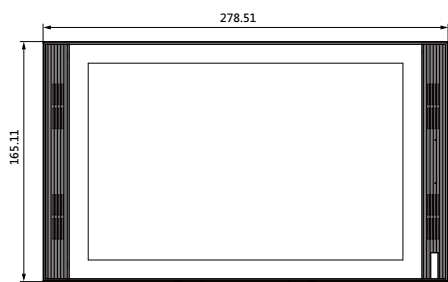

基本資訊

前面板材質：塑膠材質
記憶體 / 儲存空間：128MB / 256MB
顯示器：10 吋 IPS 液晶顯示器，解析度 1280 x 800
螢幕：10 吋電容式觸控螢幕
Wi-Fi：IEEE802.11 b/g/n, 2.4GHz
RS485：支援
繼電器輸出：1
門鈴輸入：1
I/O：8 組
麥克風：雙麥克風

喇叭：單喇叭
乙太網路：2 x RJ45, 10/100Mbps 自適應
PoE：支援 802.3af 供電
電源輸入：12V 直流連接器
安裝方式：壁掛或桌上型
尺寸（長x寬x深）：278 x 164 x 22.8 mm
工作濕度：10 ~ 90%
工作溫度：-10°C ~ +45°C
儲存溫度：-20°C ~ +70°C

觸控螢幕與顯示

顯示模式：常白，透射型
螢幕尺寸：10 吋（對角線）
解析度：1280 x 800
對比度：900 : 1

亮度：350 cd/m²
可視角：左 80°，右 80°，上 80°，下 80°
觸控類型：投射式電容觸控

音訊

SIP v1 (RFC2543)、SIP v2 (RFC3261)
窄頻音訊編碼：G.711a、G.711μ、G.729
寬頻音訊編碼：G.722

DTMF：支援頻外 (RFC2833)、SIP Info
回音消除功能

別墅、公寓大樓、智慧家庭系統、現代室內空間

S565W

彩色影視對講機

顏色

灰色

白色

產品尺寸圖

⑥ 仰視圖

② 右視圖

① 正視圖

③ 左視圖

④ 後視圖

⑤ 俯視圖

單位:mm