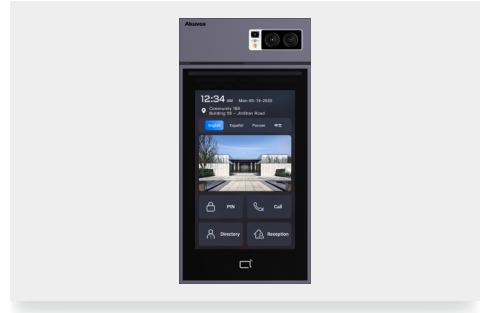

S539

觸控螢幕人臉門禁門口機

門禁管控的理想選擇

Akuvox 的 S539 提供視覺效果驚艷且直覺的使用者體驗。它引入了多項創新功能，為公寓、住宅大樓、辦公大樓、封閉式社區和工業建築的租戶和訪客門禁控制提供完全可客製化的解決方案。

功能特性

- 鋁製面板，配備 10 吋觸控螢幕。
- Android 作業系統。
- 廣角攝影機：120° (水平)，72° (垂直)。
- 透過 IP 網路進行雙向音訊通信，並具備回音消除功能。
- 支援多種存取方式：人臉辨識、EM/Mifare 卡、密碼、藍牙低功耗 (BLE) 和 QR 碼。
- 支援嵌入式和表面安裝。
- 符合 SIP 和 ONVIF 標準。

基本資訊

面板材質：鋁合金

顯示螢幕：10 吋 IPS 液晶顯示器，可觸控

攝影機：500 萬畫素，星光級攝影

光線感應器：支援

運動感應器：支援

Wiegand 介面：支援

RS485：支援