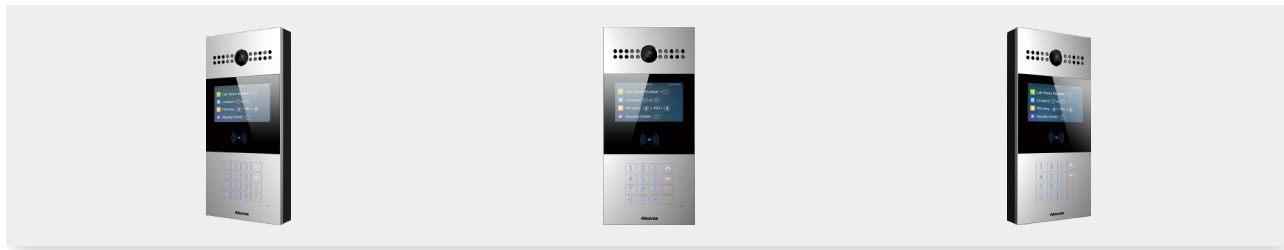

R28A

按鍵視訊門口機

日常生活中理想的門鈴選擇

R28A 是 4.3 吋全數位門口機，面板採用鋁拉絲設計，採用高畫質攝影機，具備廣角，智慧補光功能讓視野更清晰廣闊。具備透過語音與視訊辨識來訪者身份的能力，控制人員進出建築物，強化安全性的保障，讓您輕鬆監控入口門或閘門，讓您安心無憂，確保設施的安全。

產品特色

- 鋁製面板搭配平面按鍵。
- 透過 IP 網路進行雙向語音通訊，且具備回音消除功能。
- 廣角攝影機：水平 110°，垂直 58°。
- PoE (IEEE802.3af, 乙太網路供電)。
- 相容 SIP 和 ONVIF 標準。

網頁管理介面

網頁資料包存取

設定備份與還原

進出記錄匯出

門禁表匯入 / 匯出

韌體升級

系統日誌(包括門禁記錄)

網路與協定

支援協定：IPv4、HTTP、HTTPS、FTP、DNS、NTP、RTSP、RTP、TCP、UDP、ICMP、DHCP、ARP

R28A

按鍵視訊門口機

顏色

金屬銀

產品尺寸圖