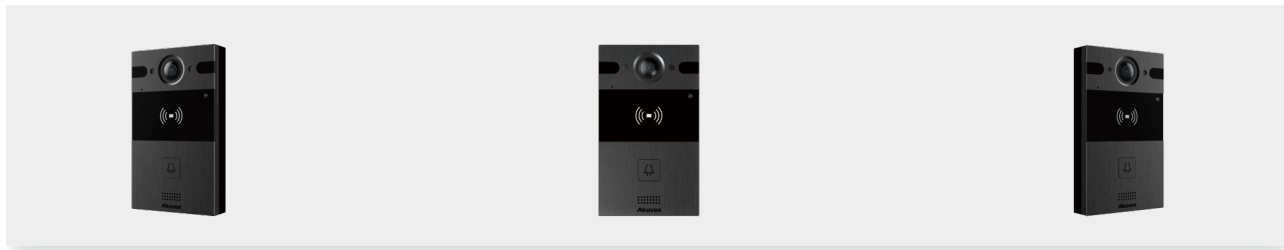

R25A

單鍵式智慧影視門口機

日常生活中理想的門鈴選擇

R25A是金屬外觀材質的全數字別墅型門口機，主機小巧輕薄，便於安裝。採用網路鏡頭，具備廣角、智能補光功能使視角更清晰廣闊。訪客可通過呼叫室內機或APP，與業主建立對講通話，由業主確認並為訪客遠程開門。

產品特色

- 超廣角攝影機：150°（水平）、150°（垂直）。
- 支援與室內機或中心管理機之間雙向 IP 音訊通訊。
- 可直接控制門鎖，實施門禁管理。
- 具有重力感應防拆警報、門磁檢測警報功能，保障居住環境安全。
- 優秀的防塵防水設計，適應戶外環境使用。

基本資訊

面板材質：鋁合金
攝影機：400 萬畫素，自動補光
按鍵：1 組呼叫按鈕
光感應器：支援
移動偵測：支援
Wiegand 介面：支援
RS485 連接埠：支援
RF卡讀取：13.56MHz & 125kHz，支援 NFC
繼電器輸出：2 組
輸入端口：2 組

麥克風：1 組
喇叭：1 組
乙太網路：RJ45，10/100Mbps 自適應
電源：802.3af PoE，供電12V/1A
防水防塵：IP65
安裝方式：嵌入式或壁掛式
尺寸：145 x 85 x 24.8 mm
工作濕度：10% ~ 90%
工作溫度：-40°C ~ +55°C
儲存溫度：-40°C ~ +70°C

出入記錄匯出
訪客表匯入 / 匯出
韌體升級
系統與門禁記錄查閱

網路與協定

支援協定：IPv4、HTTP、HTTPS、FTP、SNMP、DNS、NTP、RTSP、RTP、TCP、UDP、ICMP、DHCP、ARP

應用場景

高樓住宅、別墅/公寓或商辦

R25A

單鍵式智慧影視門口機

顏色