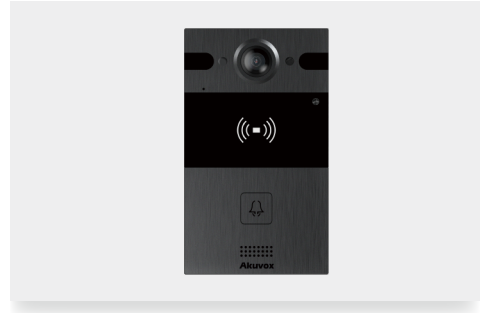

R25A

單鍵式智慧影視門口機

日常生活中理想的門鈴選擇

R25A是金屬外觀材質的全數字別墅型門口機，主機小巧輕薄，便於安裝。採用網路鏡頭，具備廣角、智能補光功能使視角更清晰廣闊。訪客可通過呼叫室內機或APP，與業主建立對講通話，由業主確認並為訪客遠程開門。

產品特色

- 超廣角攝影機：150°（水平）、150°（垂直）。
- 支援與室內機或中心管理機之間雙向 IP 音訊通訊。
- 可直接控制門鎖，實施門禁管理。
- 具有重力感應防拆警報、門磁檢測警報功能，保障居住環境安全。
- 優秀的防塵防水設計，適應戶外環境使用。

基本資訊

面板材質：鋁合金
攝影機：400 萬畫素，自動補光
按鍵：1 組呼叫按鈕
光線感應器：支援
運動感應器：支援
Wiegand 介面：支援
RS485：支援
RFID 讀卡機：13.56MHz & 125kHz，支援 NFC
繼電器輸出：2 組
輸入埠：2 組

麥克風：1 組
喇叭：1 組
乙太網路：RJ45，10/100Mbps 自適應
電源：802.3af PoE，供電12V/1A
防護等級：IP65
安裝方式：嵌入式或壁掛式
尺寸（高x寬x深）：145 x 85 x 24.8 mm
工作濕度：10% ~ 90%
工作溫度：-40°C ~ +55°C
儲存溫度：-40°C ~ +70°C

影像傳輸率：最高 2K - 30fps
視角：150°(水平) / 150°(垂直)
內建高亮度紅外線 LED，夜間自動補光
最低照度：0.1LUX

門禁功能

雙全工免提通話
默認自動接聽
開門方式：DTMF，刷卡，室內開關，NFC等等
可同步視訊

支援5000張門禁卡
支援200條訪問記錄
支援100條通話紀錄

部署與維護

自動配置
網頁管理介面
網頁資料包存取
設定備份與還原

進出記錄匯出
門禁表格匯入 / 匯出
韌體升級
系統日誌(包括門禁記錄)