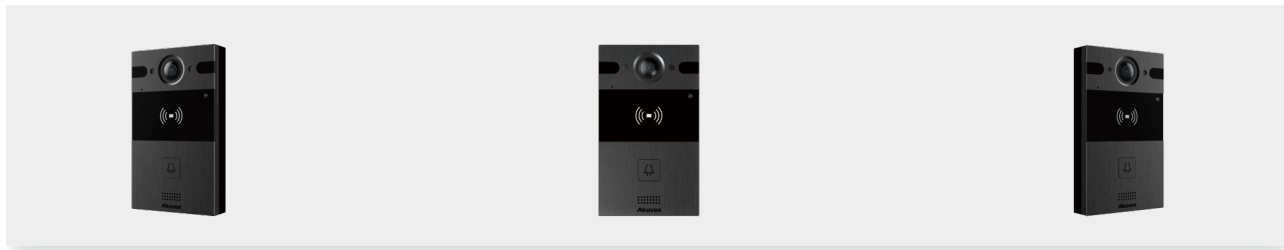

R25A

單鍵式智慧影視門口機