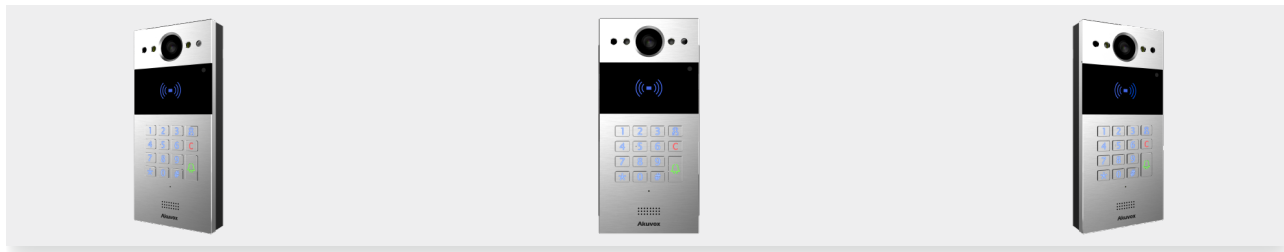

R20K

按鍵式門禁門口機