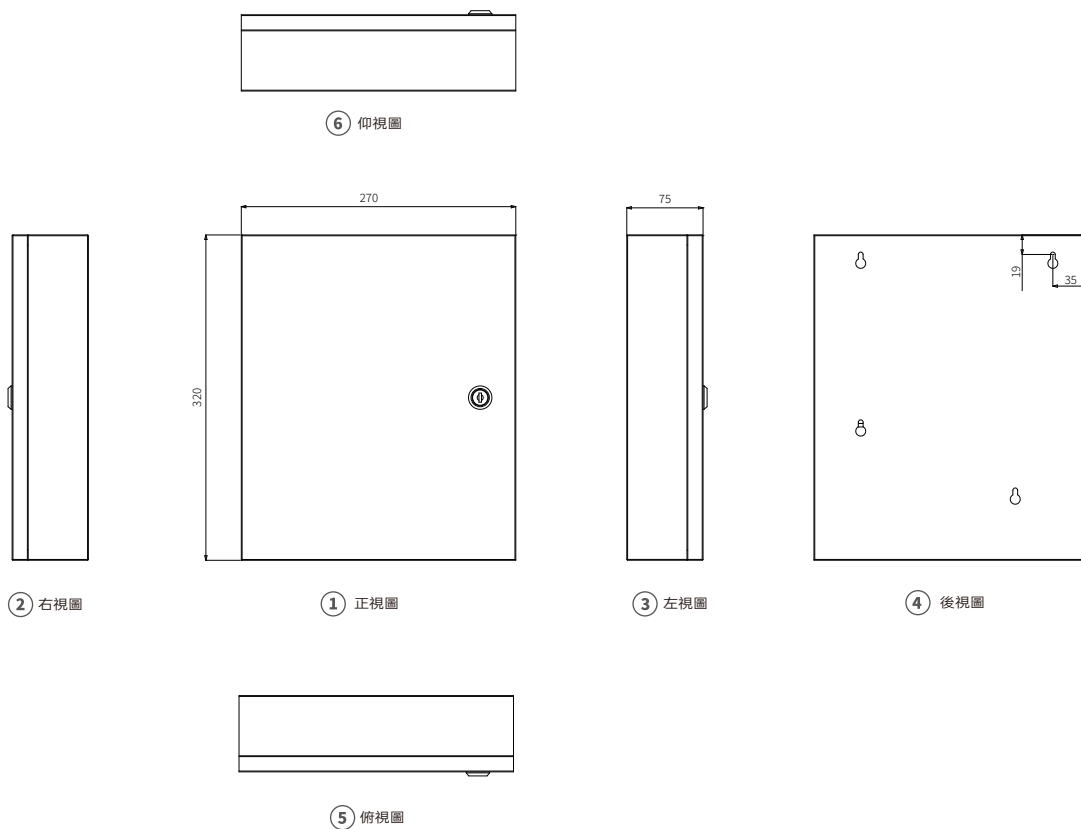

基本資訊

通訊方式：TCP / IP
RS485：支援
繼電器輸出：32路
Wiegand 介面：Wiegand 26/34
RJ45埠：1個
火警輸入：1個
電源：100 ~ 240VAC 或 PoE 供電
PoE：IEEE802.3af PoE
額定功率：≤10W
尺寸（高x寬x深）：320 x 270 x 75 mm
工作濕度：10 ~ 90%
工作溫度：<45°C

EC33

電梯門禁管理控制器

顏色

白色

產品尺寸圖

單位:mm