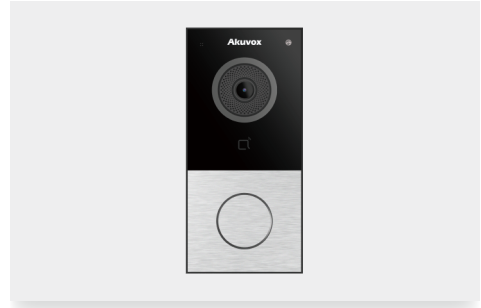

E12S-2

網路型影音對講門口機

日常生活中理想的對講門口機

E12S-2 是一款單按鈕雙線 SIP 視訊門鈴，專為住宅、公寓或公寓大樓設計。它利用現有的雙線電纜，可將過時的類比系統無縫升級為智慧對講技術，無需昂貴且耗時的重新佈線。適合做為家戶型小門口機或社區公共設施的緊急對講機。

功能特性

- 單按鍵，適應戶外環境使用。
- 內建IC卡讀卡機和藍牙。
- 廣角攝影機：123°(水平)、69°(垂直)。
- 透過 IP 網路進行雙向音訊通信，並具備回音消除功能。
- 符合 SIP 和 ONVIF 標準。
- 透過兩芯電源線用於供電和網路連接。

基本資訊

外殼材質：塑膠材質
鏡頭：2百萬像素，自動照明
按鈕：1個呼叫按鈕
Wiegand 介面：支援
RFID 讀卡機：13.56MHz, NFC (僅限安卓系統)
光線感應器：1個
繼電器輸出：1個
輸入：2個
TF卡槽：1個
麥克風：1個

喇叭：1個
藍牙低功耗 (BLE)：支援藍牙5.0
電源介面：1個
防拆警報：支援
防護等級：IP65
安裝方式：壁掛安裝
尺寸 (高x寬x深)：146 x 70 x 23mm
工作濕度：10 ~ 90%
工作溫度：-40°C ~ +55°C
儲存溫度：-40°C ~ +70°C

影像傳輸速率：1080p - 30fps
視角：123°(水平) / 69°(垂直)
夜間照明的白色 LED 燈
兼容第三方視訊設備，如 NVR

門禁功能

繼電器可透過 DTMF 音調單獨控制
攝影機可長時間持續運作
自動夜間模式及 LED 照明

白平衡：自動
最小照明：0.1LUX

部署與維護

自動配置
網頁管理介面
網頁資料包存取
配置備份/還原

進出記錄匯出
門禁表格匯出/匯入
韌體升級
系統日誌(包括門禁記錄)