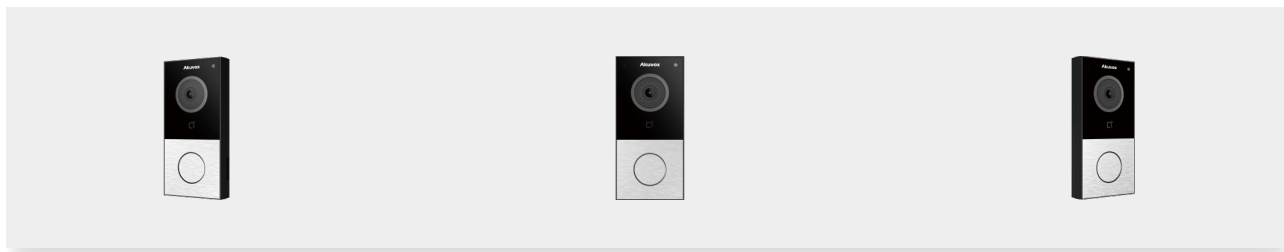

E12S-2

網路型影音對講門口機