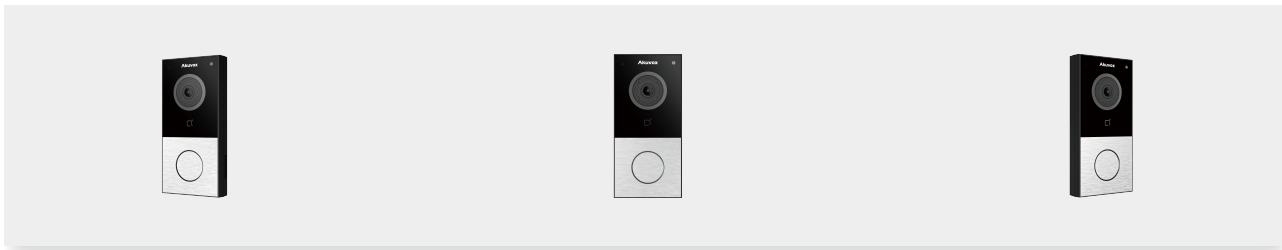

E12S

網路型影音對講門口機