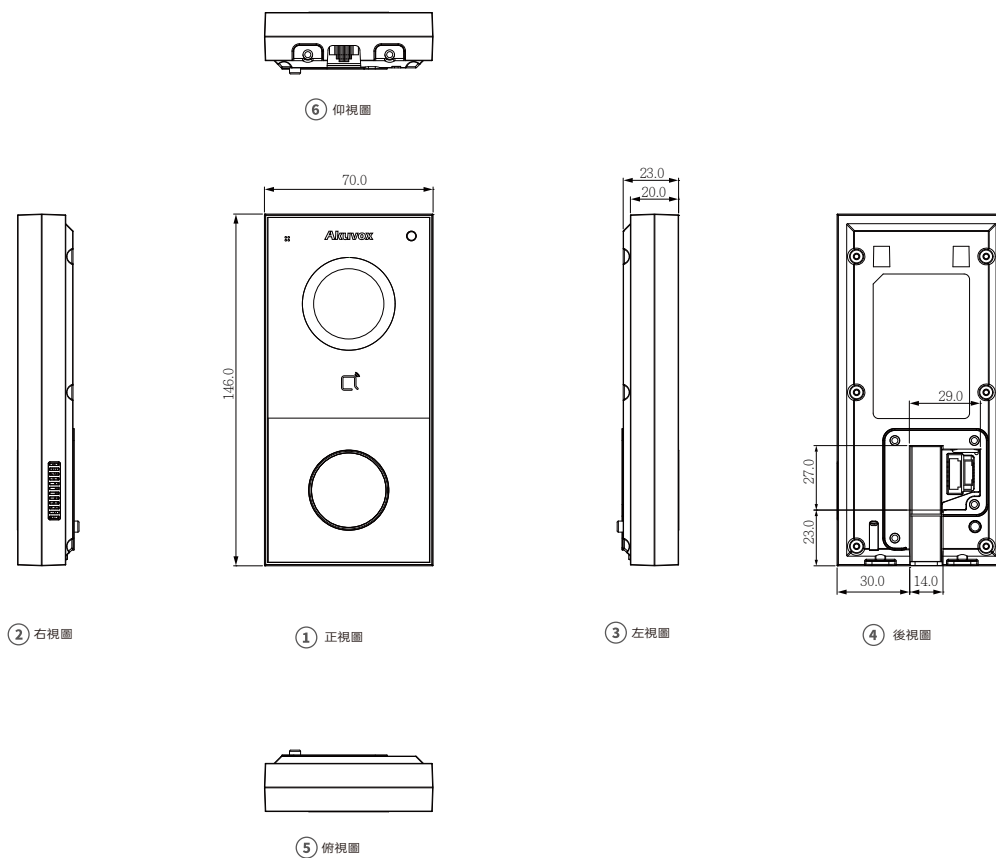

## 網路型影音對講門口機

### 產品尺寸圖

單位:mm