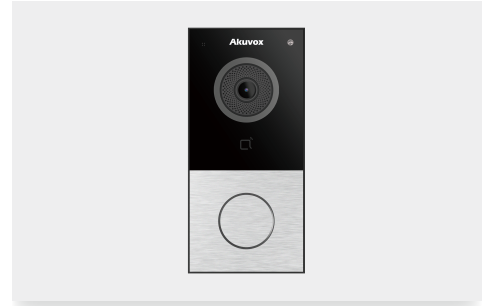

## 網路型影音對講門口機

### 網路型影音對講門口機E12S

此系列是一款極具設計感的IP影視對講門鈴，它以非常合理的價格滿足了網路影視對講門鈴的基本需要，支援SIP。它可以輕鬆監控入口區域並作為門禁管制。透過與訪客交談並親眼看到訪客的清晰影像，適合做為家戶型小門口機或社區公共設施的緊急對講機。

### 基本資訊

外殼材質：塑膠

鏡頭：2百萬像素，自動照明

按鈕：1個呼叫按鈕

Wiegand 端口：支援

RF 卡片讀取器：13.56MHz, NFC (僅限安卓系統)

光感應器：1個

繼電器輸出：1個