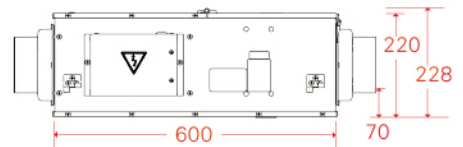

- ☑ 濾網達醫用等級水準，對 PM2.5 的過濾效率高達 99%
- ☒ 有效阻隔細懸浮微粒、花粉與過敏原、塵蟎、細菌、部分病毒載體

★ 設備內裝圖

產品型號	EVF300 PLUS
額定電壓	AC220 / 60Hz
額定風量	300m ³ / hr
噪音值	36~38dB
額定功率	24~28 W
整體尺寸	長 773 x 寬 398 x 高 228 mm
安裝空間	長 1000 x 寬 500 x 高 300 mm
維修孔尺寸	600 x 600 mm
安裝方式	吊隱式安裝
通訊傳輸	MODBUS RTU (RS485)
搭配	智能偵測控制

智慧型全戶PM2.5空氣清淨機

Smart Whole-House PM2.5 Air Purifier

尺寸: mm

側視圖

上視圖