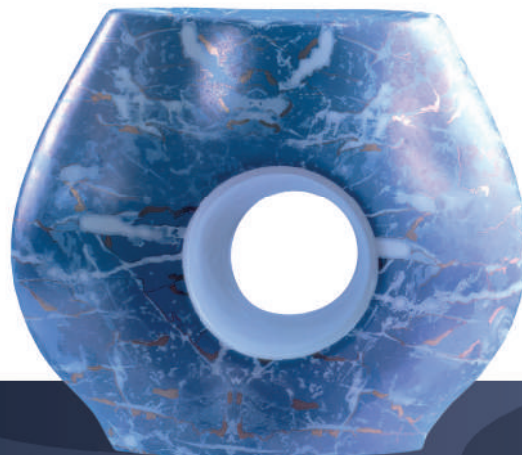

DECORO PREZIOSO ROSA

DECORO PREZIOSO BLU

mod.  
**Decoro Prezioso**  
Beige

MATERIALE  
**CERAMICA**  
EFFETTO OPACO

COLORI  
**BEIGE**  
**BLU**  
**ROSA**

CAPACITÀ  
**3 lt**

DIMENSIONI (L x P x H)  
27 x 13 x 23 cm

mod.  
**Sfera Orchidea**

DIMENSIONI (L x P x H)  
21 x 21 x 21 cm

MATERIALE  
**CERAMICA**  
**EFFETTO OPACO**

CAPACITÀ  
4 lt

mod.  
**Maya Portafiori**

DIMENSIONI (L x P x H)  
23 x 23 x 26 cm

MATERIALE  
**CERAMICA**  
**EFFETTO OPACO**

CAPACITÀ  
4,6 lt

\* L'immagine della  
pianta è solo a  
scopo illustrativo

mod.  
**New Moon**

MATERIALE  
**CERAMICA**  
EFFETTO OPACO

CAPACITÀ  
**4 lt**

DIMENSIONI (L x P x H)  
21 x 21 x 21 cm

mod.  
**Wood  
Filo Oro**

MATERIALE  
**CERAMICA**  
EFFETTO OPACO

CAPACITÀ  
**3,5 lt**

DIMENSIONI (L x P x H)  
17 x 17 x 28 cm

mod.  
**Sfera Verde  
Artistico**

MATERIALE  
**CERAMICA**  
EFFETTO OPACO

CAPACITÀ  
**4 lt**

DIMENSIONI (L x P x H)  
21 x 21 x 21 cm