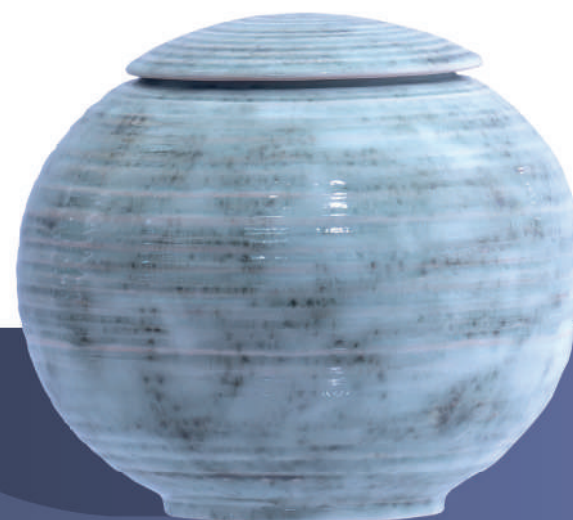

DECORO PREZIOSO ROSA

DECORO PREZIOSO BLU

mod.  
**Decoro Prezioso**  
Beige

MATERIALE  
**CERAMICA**  
EFFETTO OPACO

COLORI  
**BEIGE**  
**BLU**  
**ROSA**

CAPACITÀ  
**3 lt**

DIMENSIONI (L x P x H)  
27 x 13 x 23 cm

CAPACITÀ  
4,6 lt

\* L'immagine della  
pianta è solo a  
scopo illustrativo

mod.  
**New Moon**

MATERIALE  
**CERAMICA**  
EFFETTO OPACO

CAPACITÀ  
**4 lt**

DIMENSIONI (L x P x H)  
21 x 21 x 21 cm

mod.  
**Wood  
Filo Oro**

MATERIALE  
**CERAMICA**  
EFFETTO OPACO

CAPACITÀ  
**3,5 lt**

DIMENSIONI (L x P x H)  
17 x 17 x 28 cm

mod.  
**Sfera Verde  
Artistico**

MATERIALE  
**CERAMICA**  
EFFETTO OPACO

CAPACITÀ  
**4 lt**

DIMENSIONI (L x P x H)  
21 x 21 x 21 cm

mod.  
**Galassia**  
Verde Alpi

GALASSIA BARDIGLIO

GALASSIA MARMO SCURO

DIMENSIONI (L x P x H)  
21 x 21 x 24 cm

MATERIALE  
**CERAMICA**  
EFFETTO OPACO

CAPACITÀ  
**5 lt**

mod.  
**Cuore  
Foglia Oro**

mod.  
**Cuore  
Ricamo**