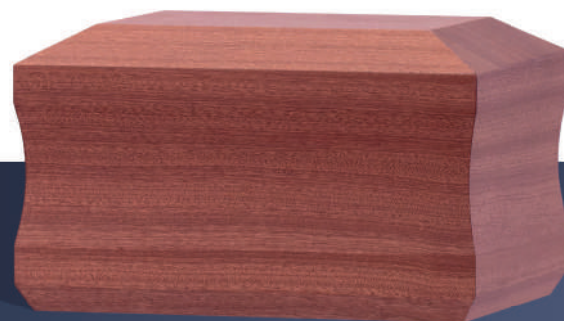

mod.
**Cofanetto
Elegance**

mod.
**Cofanetto
Q Mogano**

mod.
**Cofanetto
Infinito**

MATERIALE
**LEGNO DI RADICA
CON INTARSIO**

CAPACITÀ
5 lt

DIMENSIONI (L x P x H)
26,5 x 19 x 19,5 cm

MATERIALE
**LEGNO
DI MOGANO**

CAPACITÀ
4,5 lt

DIMENSIONI (L x P x H)
27,3 x 20,3 x 16 cm

MATERIALE
**LEGNO DI NOCE
NAZIONALE**

CAPACITÀ
3,8 lt

DIMENSIONI (L x P x H)
30,6 x 12 x 19,8 cm