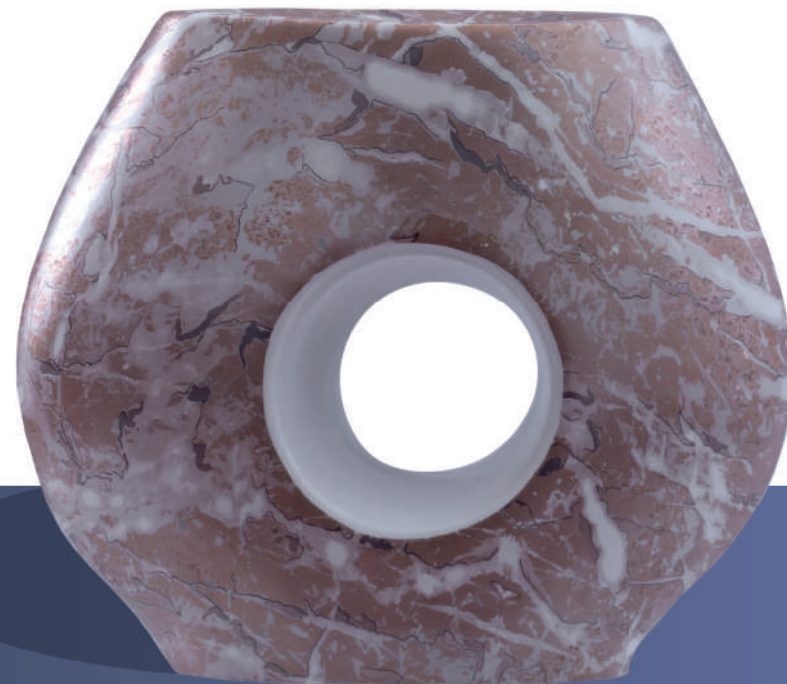

DECORO PREZIOSO ROSA

DECORO PREZIOSO BLU

mod.  
**Decoro Prezioso**  
Beige

MATERIALE  
**CERAMICA**  
EFFETTO OPACO

COLORI  
**BEIGE**  
**BLU**  
**ROSA**

CAPACITÀ  
**3 lt**

DIMENSIONI (L x P x H)  
27 x 13 x 23 cm

mod.  
**Sfera Orchidea**

DIMENSIONI (L x P x H)  
21 x 21 x 21 cm

MATERIALE  
**CERAMICA**  
**EFFETTO OPACO**

CAPACITÀ  
4 lt

mod.  
**Maya Portafiori**

DIMENSIONI (L x P x H)  
23 x 23 x 26 cm

MATERIALE  
**CERAMICA**  
**EFFETTO OPACO**

CAPACITÀ  
4,6 lt

\* L'immagine della  
pianta è solo a  
scopo illustrativo

mod.  
**New Moon**

MATERIALE  
**CERAMICA**  
EFFETTO OPACO

CAPACITÀ  
**4 lt**

DIMENSIONI (L x P x H)  
21 x 21 x 21 cm

mod.  
**Wood  
Filo Oro**

MATERIALE  
**CERAMICA**  
EFFETTO OPACO

CAPACITÀ  
**3,5 lt**

DIMENSIONI (L x P x H)  
17 x 17 x 28 cm

mod.  
**Sfera Verde  
Artistico**

MATERIALE  
**CERAMICA**  
EFFETTO OPACO

CAPACITÀ  
**4 lt**

DIMENSIONI (L x P x H)  
21 x 21 x 21 cm