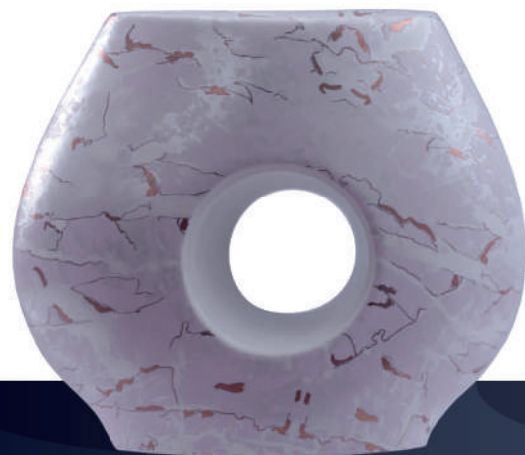

DECORO PREZIOSO ROSA

DECORO PREZIOSO BLU

mod.  
**Decoro Prezioso**  
Beige

MATERIALE  
**CERAMICA**  
EFFETTO OPACO

COLORI  
**BEIGE**  
**BLU**  
**ROSA**

CAPACITÀ  
**3 lt**

DIMENSIONI (L x P x H)  
27 x 13 x 23 cm

mod.  
**Sfera Orchidea**

DIMENSIONI (L x P x H)  
21 x 21 x 21 cm

MATERIALE  
**CERAMICA**  
**EFFETTO OPACO**

CAPACITÀ  
4 lt

mod.  
**Maya Portafiori**

DIMENSIONI (L x P x H)  
23 x 23 x 26 cm

MATERIALE  
**CERAMICA**  
**EFFETTO OPACO**

CAPACITÀ  
4,6 lt

\* L'immagine della  
pianta è solo a  
scopo illustrativo

mod.  
**New Moon**

MATERIALE  
**CERAMICA**  
EFFETTO OPACO

CAPACITÀ  
**4 lt**

DIMENSIONI (L x P x H)  
21 x 21 x 21 cm

mod.  
**Wood  
Filo Oro**

MATERIALE  
**CERAMICA**  
EFFETTO OPACO

CAPACITÀ  
**3,5 lt**

DIMENSIONI (L x P x H)  
17 x 17 x 28 cm

mod.  
**Sfera Verde  
Artistico**

MATERIALE  
**CERAMICA**  
EFFETTO OPACO

CAPACITÀ  
**4 lt**

DIMENSIONI (L x P x H)  
21 x 21 x 21 cm