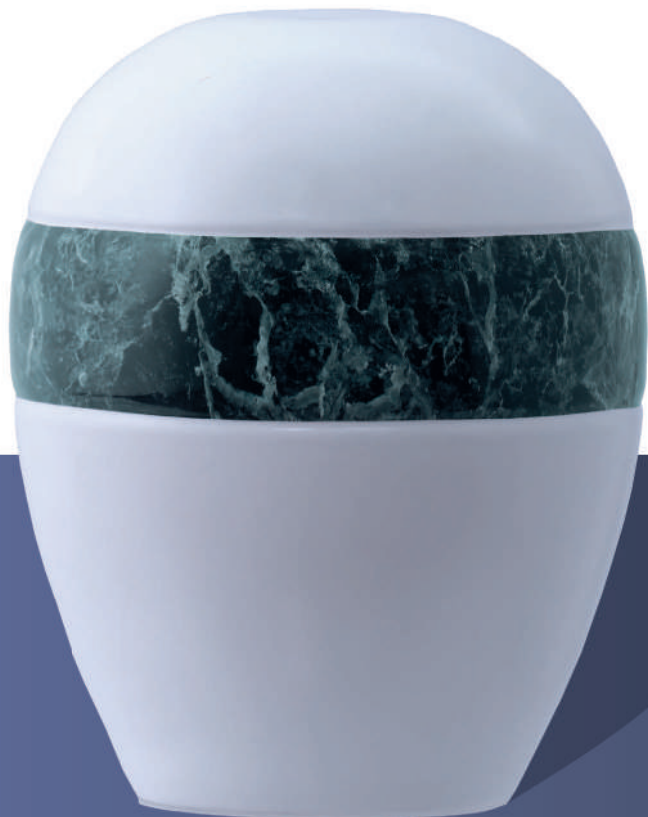

DECORO PREZIOSO ROSA

DECORO PREZIOSO BLU

mod.  
**Decoro Prezioso**  
Beige

MATERIALE  
**CERAMICA**  
EFFETTO OPACO

COLORI  
**BEIGE**  
**BLU**  
**ROSA**

CAPACITÀ  
**3 lt**

DIMENSIONI (L x P x H)  
27 x 13 x 23 cm

CAPACITÀ  
4,6 lt

\* L'immagine della  
pianta è solo a  
scopo illustrativo

mod.  
**New Moon**

MATERIALE  
**CERAMICA**  
EFFETTO OPACO

CAPACITÀ  
**4 lt**

DIMENSIONI (L x P x H)  
21 x 21 x 21 cm

mod.  
**Wood  
Filo Oro**

MATERIALE  
**CERAMICA**  
EFFETTO OPACO

CAPACITÀ  
**3,5 lt**

DIMENSIONI (L x P x H)  
17 x 17 x 28 cm

mod.  
**Sfera Verde  
Artistico**

MATERIALE  
**CERAMICA**  
EFFETTO OPACO

CAPACITÀ  
**4 lt**

DIMENSIONI (L x P x H)  
21 x 21 x 21 cm

mod.  
**Galassia**  
Verde Alpi

GALASSIA BARDIGLIO

GALASSIA MARMO SCURO

DIMENSIONI (L x P x H)  
21 x 21 x 24 cm

MATERIALE  
**CERAMICA**  
EFFETTO OPACO

CAPACITÀ  
**5 lt**

mod.  
**Cuore  
Foglia Oro**

mod.  
**Cuore  
Ricamo**