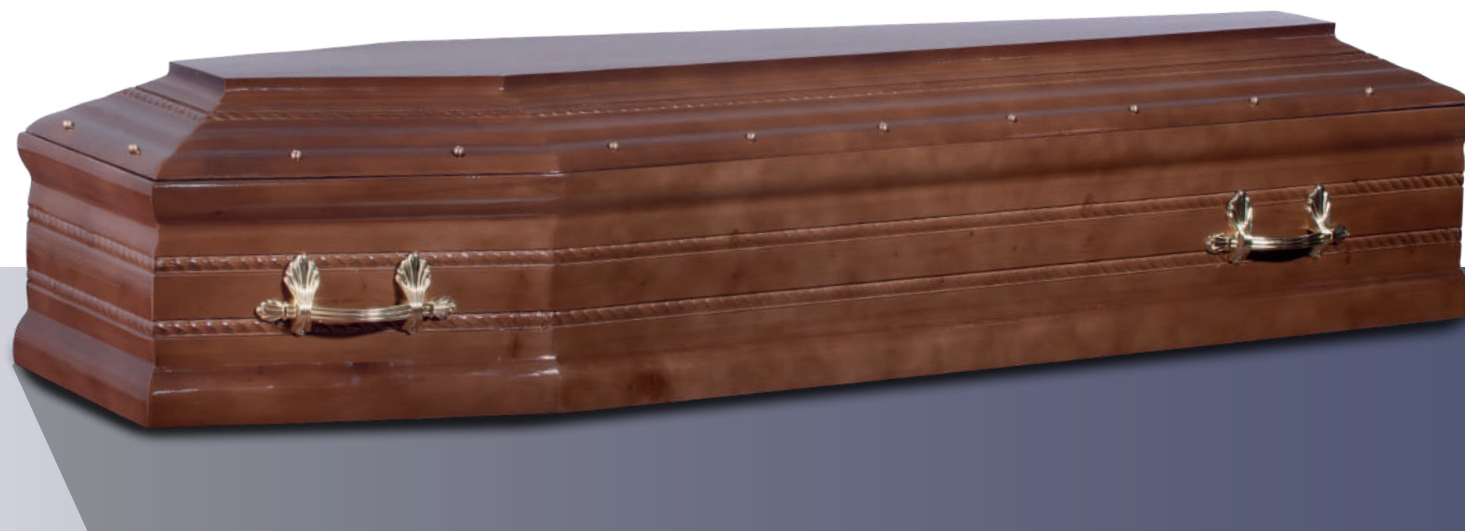

LUNGHEZZA M 182 | 192 L 192 | 200
	LARGHEZZA 56 | 64
	ALTEZZA 28 | 40

ESSENZA
ABETE

MANIGLIA
139 SOL

FINITURA
SEMILUCIDA

*Misure Interno | Esterno