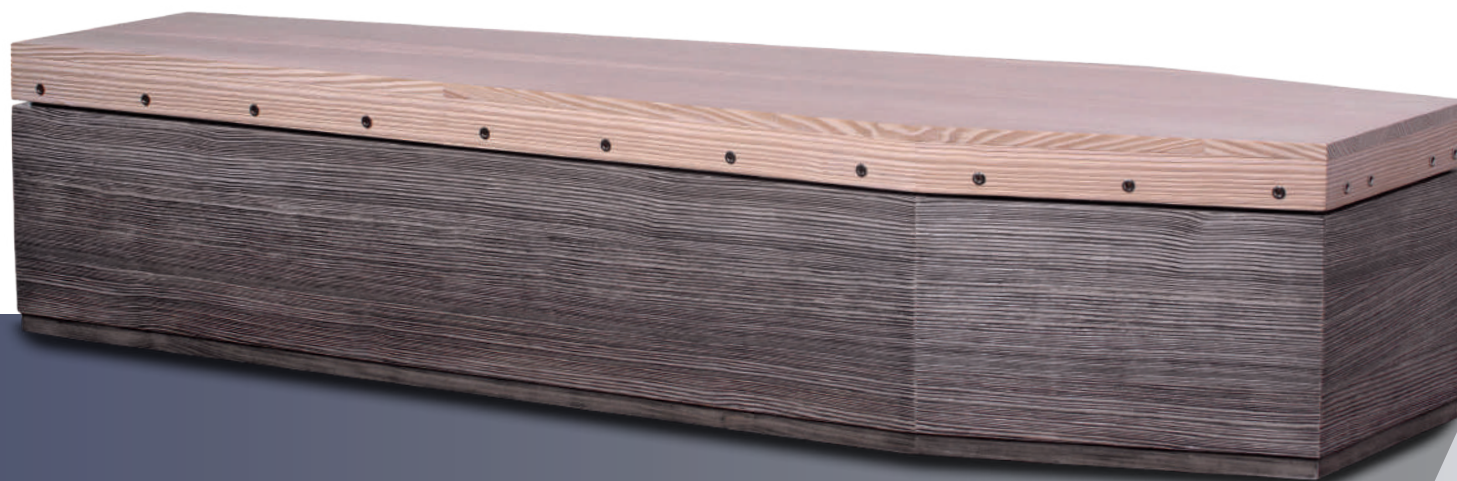

mod. Dolomiti

ESSENZA
VERTICAL GREEN

SENZA
MANIGLIA

FINITURA
OPACA

LUNGHEZZA 193 | 203	
LARGHEZZA 57 | 67	
ALTEZZA 35 | 48	

*Misure Interno | Esterno