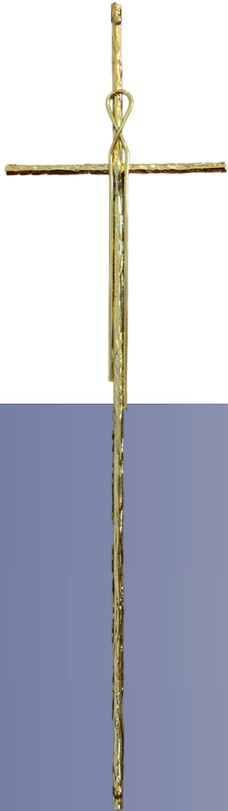

Croce Sacra Sindone

DETAIL