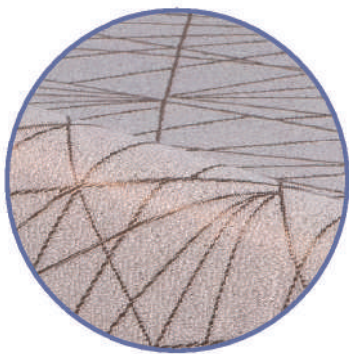

mod. **Stile12/13**

TEXTURE STILE 12

TEXTURE STILE 13

**MATERIALE**  
**TESSUTO CARTONATO**

\*Incluso cuscini  
e coprigambe

mod. **Jacquard**

TEXTURE

**MATERIALE**  
**TESSUTO CARTONATO**

\*Incluso cuscini

mod. **Universal**

MATERIALE  
**RASO**

\*Incluso cuscino

mod. **234 Ponte**

**MATERIALE**  
METALLO

**FINITURA**  
**ORO LUCIDO** (SOL)  
**OTTONE** (SOT)

mod. **225 Mezzaluna**

**MATERIALE**  
METALLO

**FINITURA**  
**ORO LUCIDO** (SOL)  
**OTTONE** (SOT)

mod. **139 Giglio**

**MATERIALE**  
METALLO

**FINITURA**  
**ORO LUCIDO** (SOL)  
**OTTONE** (SOT)

DETAIL

mod.  
**Croce Ricordo**

mod.  
**Prelapide  
Semplice**

MATERIALE  
**PLASTICA**

DIMENSIONE PRELAPIDE  
81,5 x 75,5 cm

DIMENSIONE FOTO  
13 x 9 cm

mod.  
**Prelapide  
Cristo | Madonna**

MATERIALE  
**PLASTICA**

DIMENSIONE PRELAPIDE  
81,5 x 75,5 cm