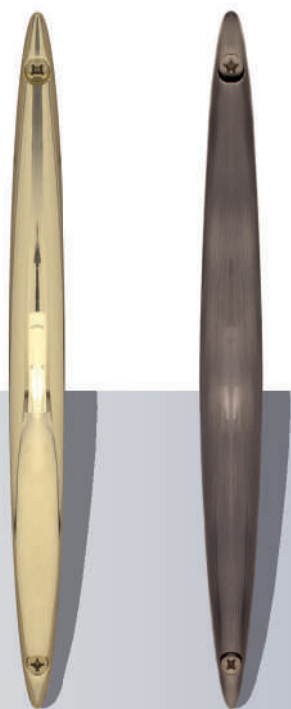

\*Incluso cuscini

mod. **Universal**

MATERIALE  
**RASO**

\*Incluso cuscino

mod. **234 Ponte**

**MATERIALE**  
METALLO

**FINITURA**  
**ORO LUCIDO** (SOL)  
**OTTONE** (SOT)

mod. **225 Mezzaluna**

**MATERIALE**  
METALLO

**FINITURA**  
**ORO LUCIDO** (SOL)  
**OTTONE** (SOT)

mod. **139 Giglio**

**MATERIALE**  
METALLO

**FINITURA**  
**ORO LUCIDO** (SOL)  
**OTTONE** (SOT)

DETAIL

mod.  
**Croce Ricordo**

MATERIALE  
METALLO

FINITURA  
ORO LUCIDO (SOL)  
CUORE SWAROVSKI

mod. **38**  
Croce Tondino  
con Cristo

MATERIALE  
METALLO

FINITURA  
ORO LUCIDO (SOL)  
OTTONE (SOT)

mod. **130**  
Croce Tondino  
Semplice