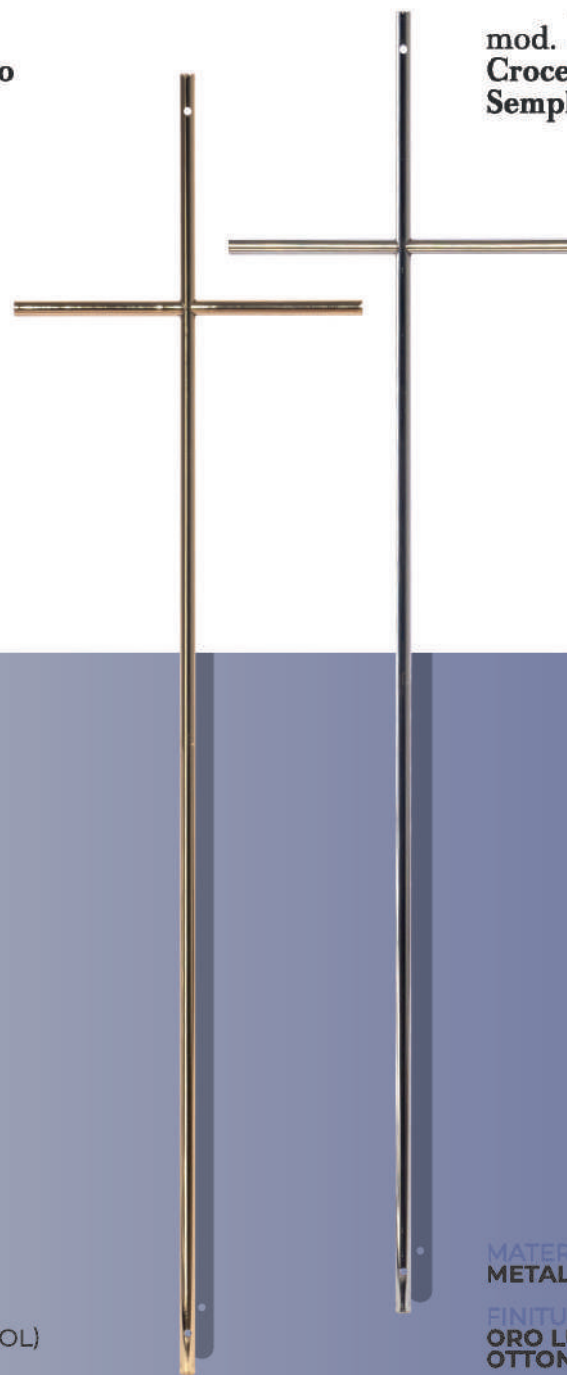

**MATERIALE**  
METALLO

**FINITURA**  
**ORO LUCIDO** (SOL)  
**OTTONE** (SOT)

mod. **139 Giglio**

**MATERIALE**  
METALLO

**FINITURA**  
**ORO LUCIDO** (SOL)  
**OTTONE** (SOT)

DETAIL

mod.  
**Croce Ricordo**

MATERIALE  
METALLO

FINITURA  
ORO LUCIDO (SOL)  
CUORE SWAROVSKI

mod. **38**  
Croce Tondino  
con Cristo

MATERIALE  
METALLO

FINITURA  
ORO LUCIDO (SOL)  
OTTONE (SOT)

mod. **130**  
Croce Tondino  
Semplice

MATERIALE  
METALLO

FINITURA  
ORO LUCIDO (SOL)  
OTTONE (SOT)

mod.  
**Stella  
di David**

MATERIALE  
METALLO  
FINITURA  
ORO LUCIDO (SOL)

mod.  
**Mezzaluna  
Musulmana**

MATERIALE  
METALLO  
FINITURA  
ORO LUCIDO (SOL)