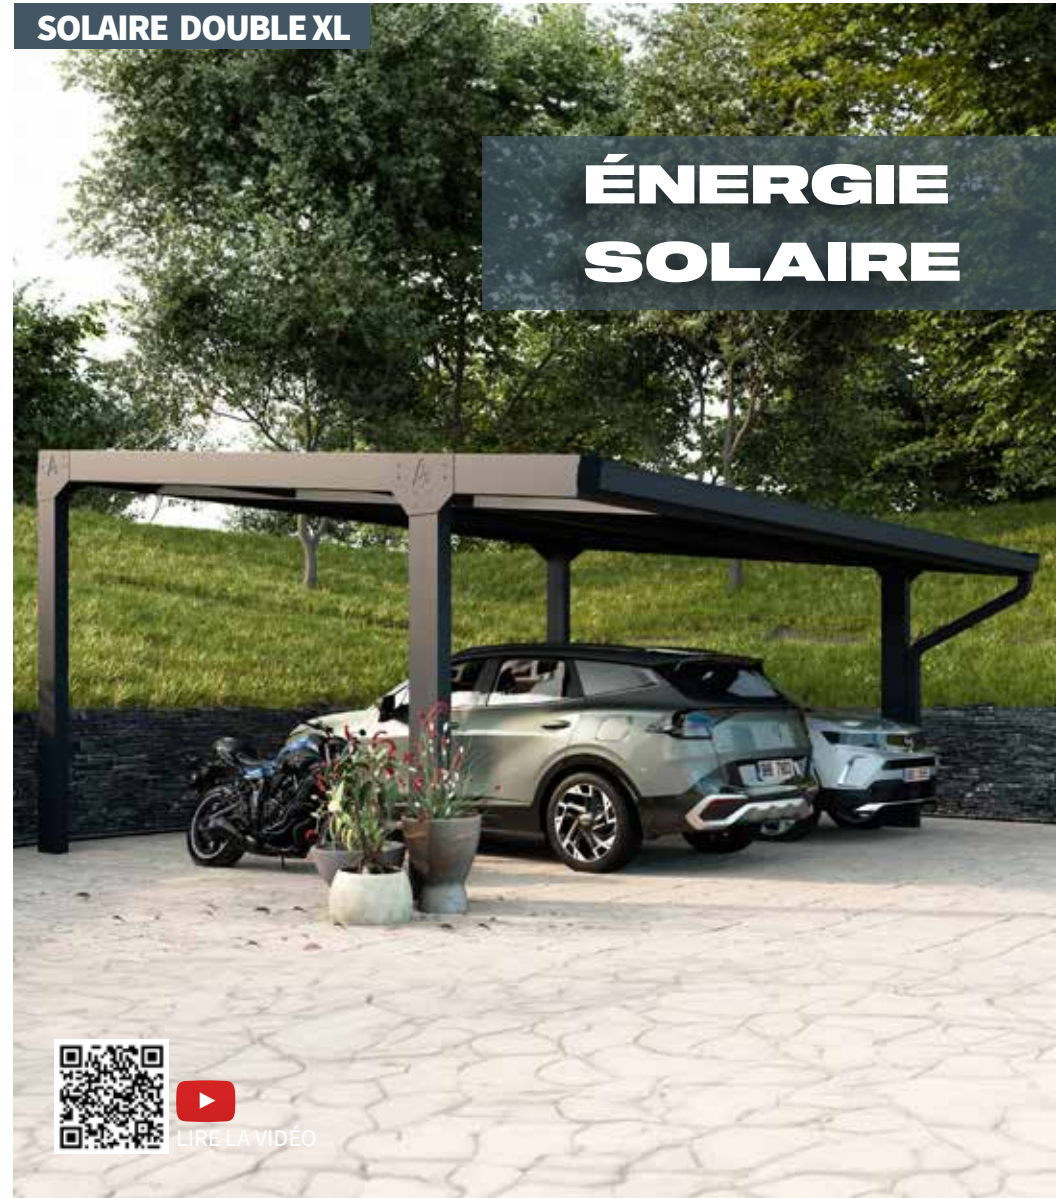

SOLAIRE DOUBLE

SOLAIRE DOUBLE XL

ÉNERGIE SOLAIRE

LIRE LA VIDÉO

CARPORT SOLAIRE
DOUBLE / SIMPLE