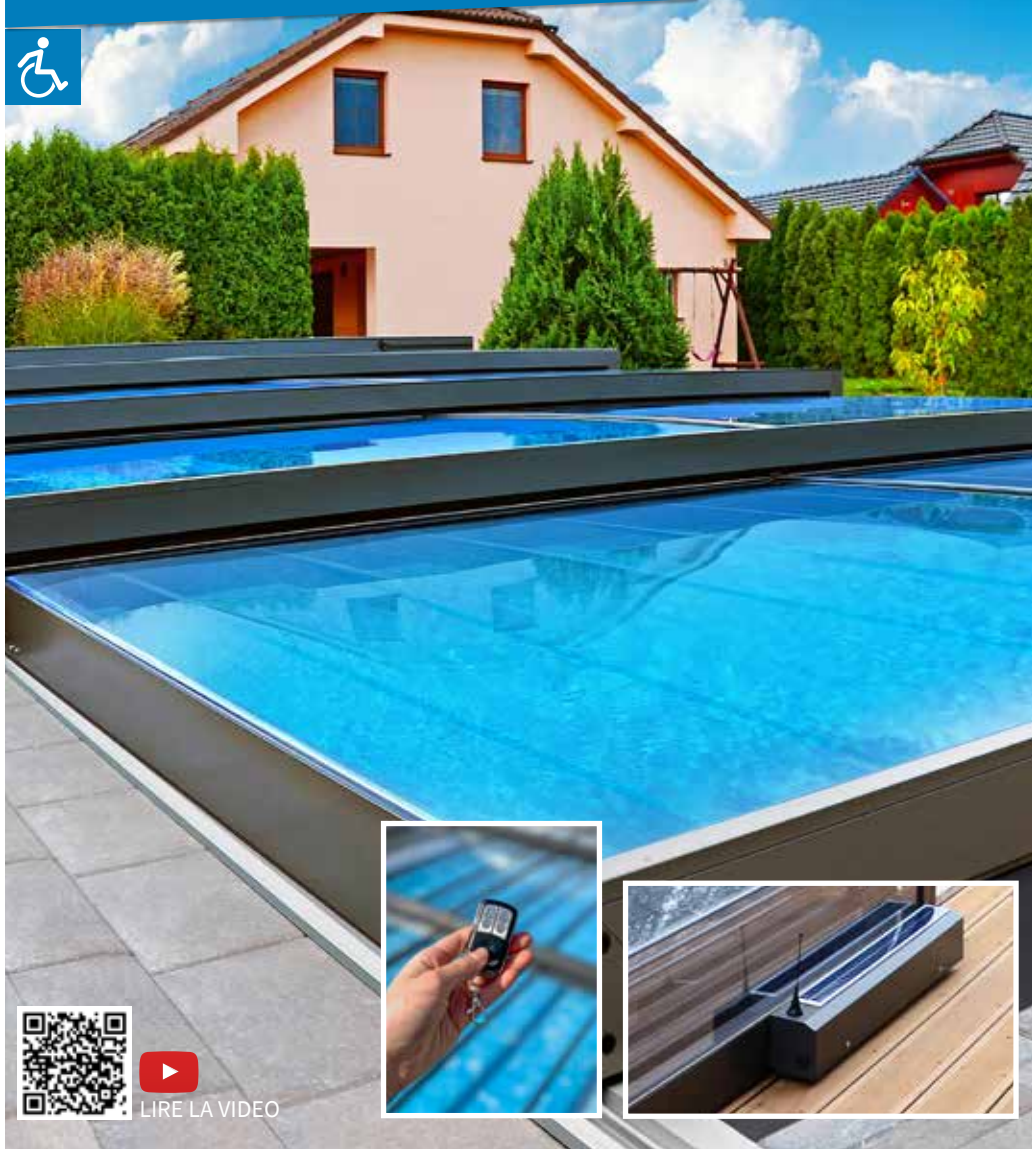

CHAMPION

ABRIS DE PISCINES

eCHAMPION