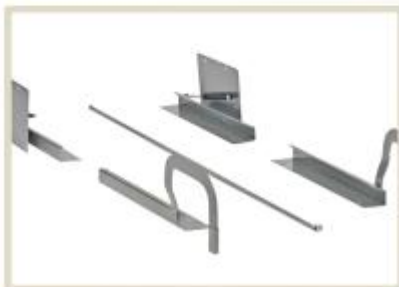

REF: 002025

A: Convertível (Tubo 50 / opção de camas ou sobrepor)

B: Eco (Tubo 30 Fixo)

Ferragens / Sistemas / Pés

REF: 002026

Elevatório Normal (furar estrado)

Elevatório com calha simples

Elevatório Chapa Larga (furar estrados)

Elevatório Chapa Larga com calha

Sistema elevatório armário

Suporte Colchão 270 Furado

Suporte Colchão encaixe
30x30

Abraçadeiras Nidos ou
Estrados

Abraçadeiras Nidos ou
Estrados

Pés Redondos c/Abra. 270
(Conj 4 un)