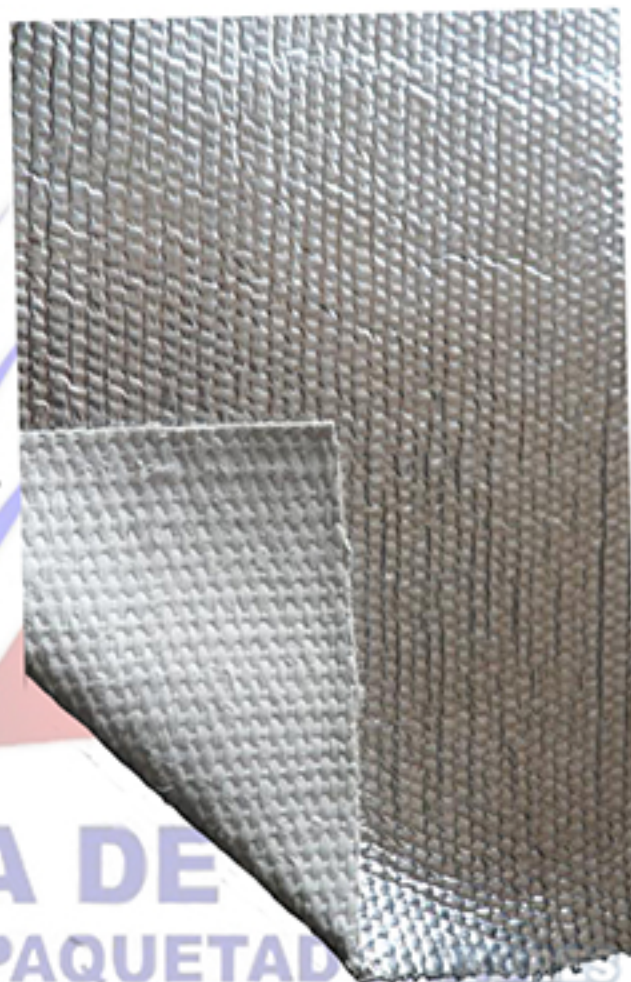

## **TELA DE ASBESTO:**

### **Tela de Asbesto Estilo 1010**

El estilo 1010 INURES es una tela de asbesto con inserción de alambre de latón, impregnada con un cemento de hule natural resistente a altas temperaturas.

**INURES S.A. DE**  
**EXCELENCIA EN EMPAQUETAD**  
**INDUSTRIALES**