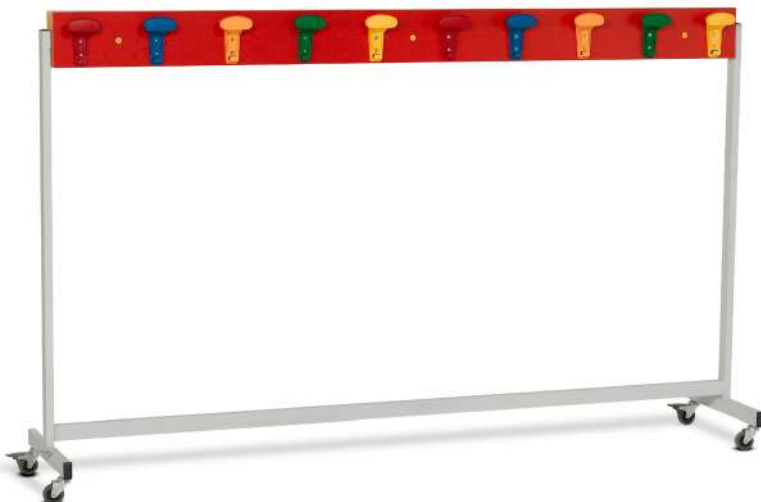

ATTACCAPANNI DIAMOND

00094

ATTACCAPANNI ONDA

30710

ATTACCAPANNI A CARRELLO

020720

**ATTACCAPANNI
a carrello con mensola**

010721

- arancio
- rosso
- giallo
- magnolia
- blu

**ATTACCAPANNI AD ONDA
a carrello con mensola**

00036

- arancio
- rosso
- giallo
- magnolia
- blu

ARMADIO A GIORNO

010811

- arancio
- rosso
- giallo
- magnolia
- blu