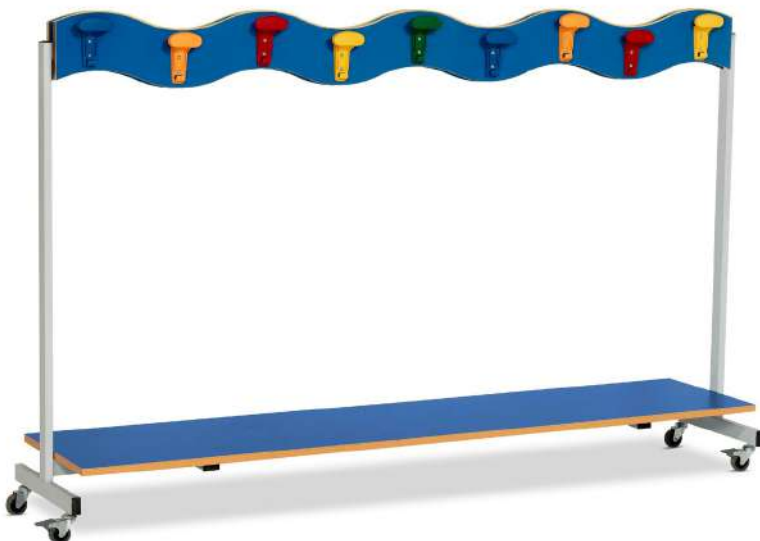

ATTACCAPANNI DIAMOND

00094

ATTACCAPANNI ONDA

30710

ATTACCAPANNI A CARRELLO

020720

**ATTACCAPANNI
a carrello con mensola**

010721

- arancio
- rosso
- giallo
- magnolia
- blu

**ATTACCAPANNI AD ONDA
a carrello con mensola**

00036

- arancio
- rosso
- giallo
- magnolia
- blu

ARMADIO A GIORNO

010811

- arancio
- rosso
- giallo
- magnolia
- blu