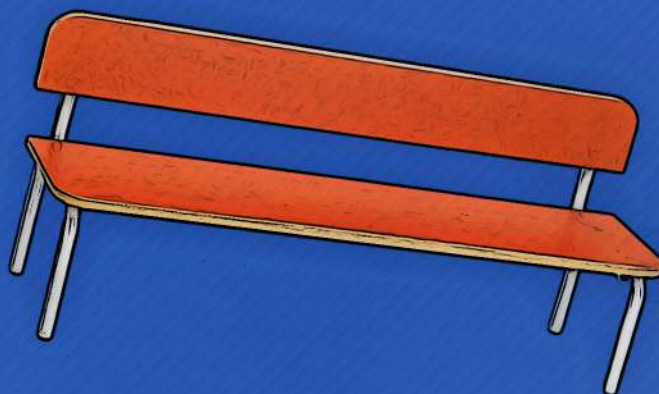

www.coar.school