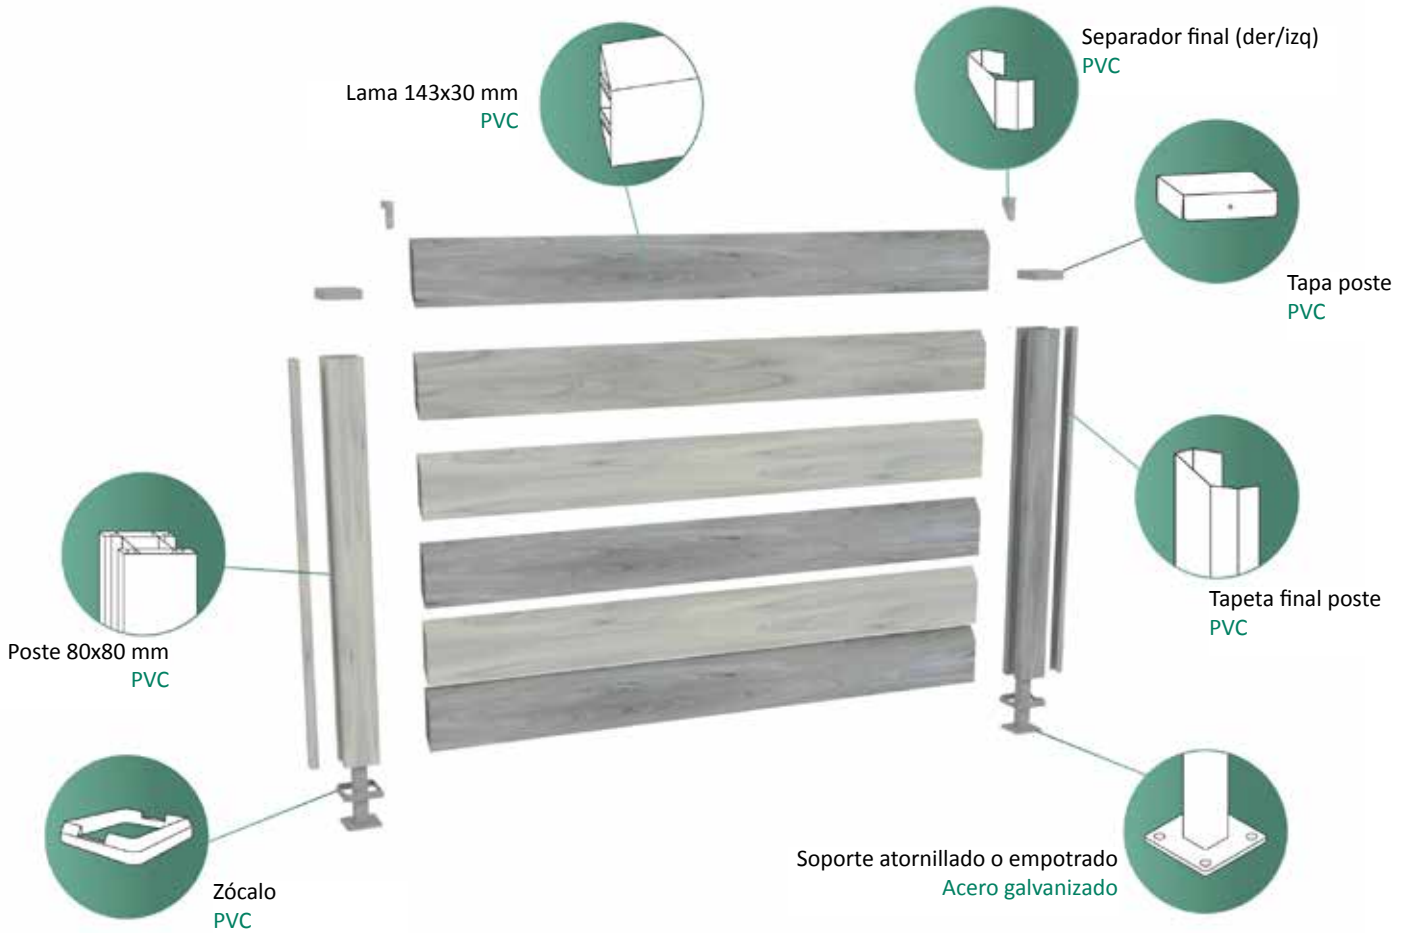

### Componentes

Postes 80x80 mm	PVC
Lamas 143x30 mm	PVC (lama biselada)
Zócalos base	PVC (blanco) aluminio anodizado (imitación madera)
Tapa de poste	PVC (blanco) aluminio anodizado (imitación madera)
Tapetas poste final	PVC
Separadores lamas	PVC
Soporte de fijación	Acero galvanizado

## Colores

### Componentes

### Soporte empotrado

Se recomienda empotrar entre 20 y 40 cm en hormigón, y que sobresalga entre 70 y 160 cm del suelo, según altura de la valla.