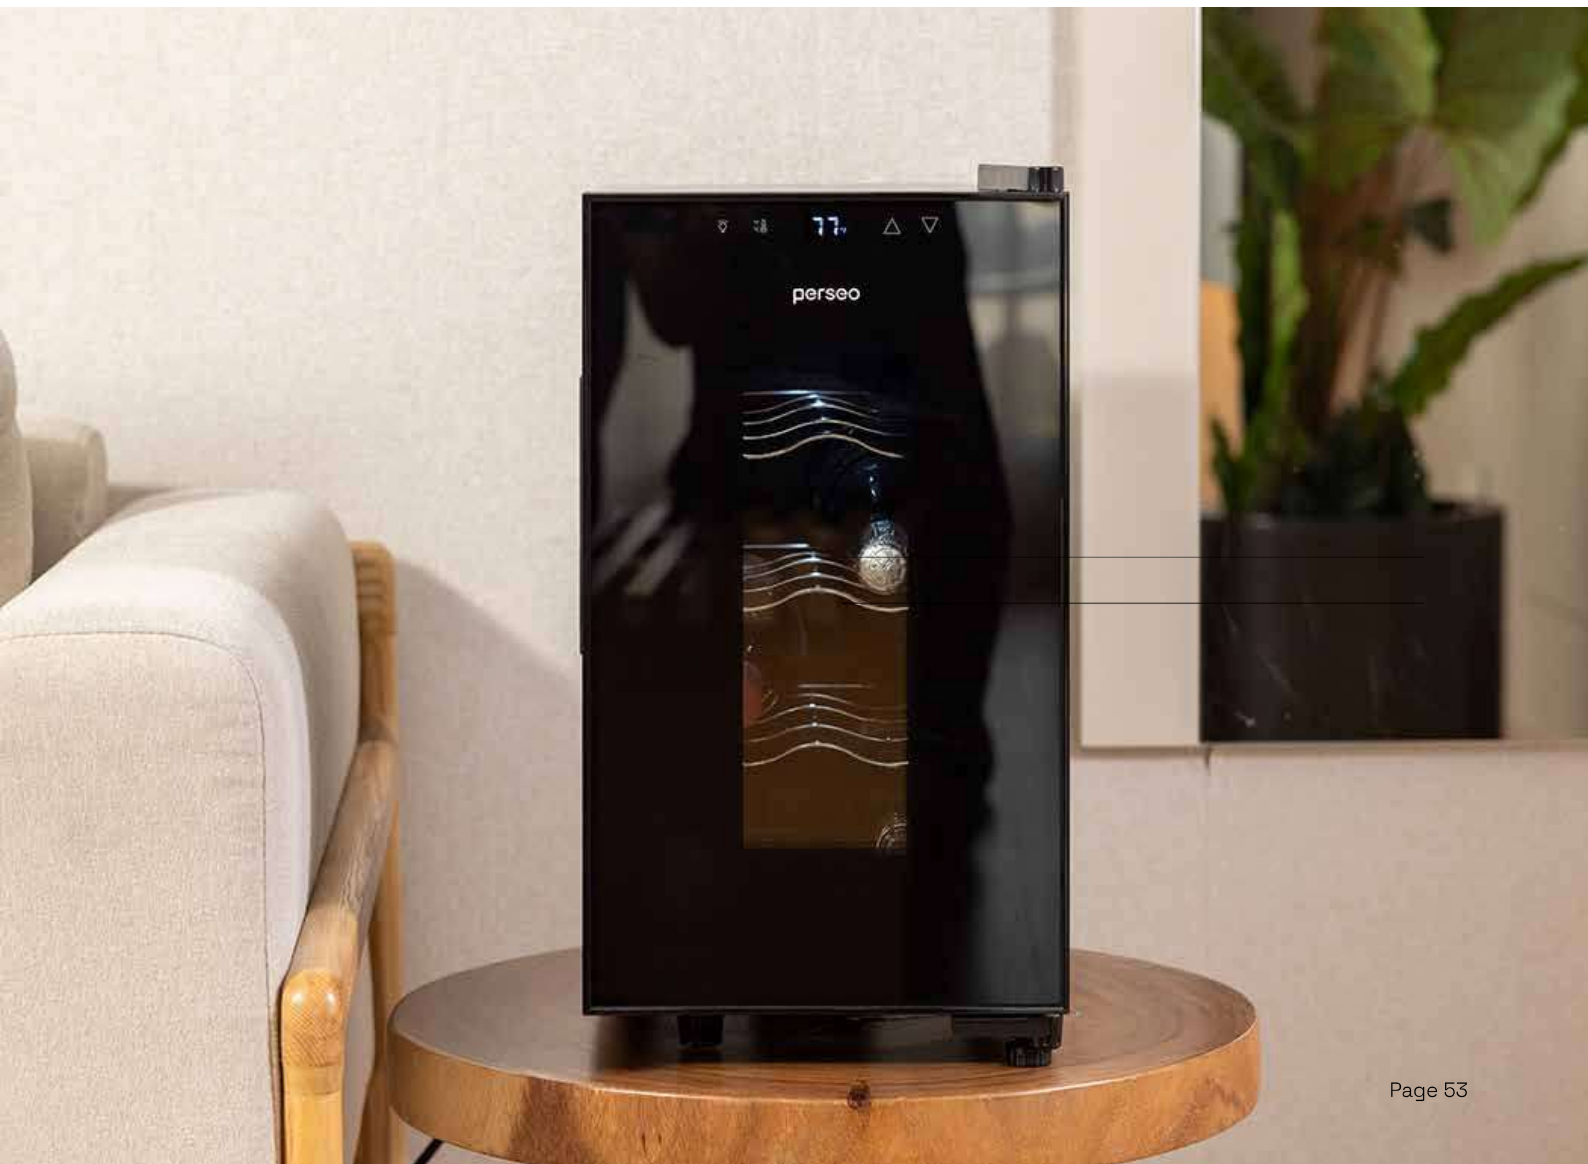

Baco

Tempered glass wine cooler for 8 bottles

It combines a large capacity with **precise control of the interior temperature** and **tempered glass** that allows a clear view of the contents without opening the wine cooler.

Wine cooler Baco 8

Code 85999

Dimensions 495 H x 260 W x 480 D

Capacity 23 L

Weight 10,5 kg

Consumption 0,494 kw-h/24h

Finish Black

Compare models

		Color	Capacity	Power	Consumption	Energy rating	Sound level
Minibars with thermoelectric technology	Winter	<input type="checkbox"/> White <input checked="" type="checkbox"/> Black	26 / 32 L	60 W	0,29 / 0,24 KW-h/24 h		0 dB
	Winter Glass	<input checked="" type="checkbox"/> Black	28 / 37 L	60 W	0,24 / 0,22 KW-h/24 h		0 dB
	Glow	<input checked="" type="checkbox"/> Black	29 L	60 W	0,23 KW-h/ 24 h		0 dB
	Nature Glass	<input checked="" type="checkbox"/> Black	37 L	60 W	0,22 KW-h/24 h		0 dB
	Silence	<input checked="" type="checkbox"/> Black & SST	19 / 33 L	65 W	0,33 / 0,44 KW-h/24 h		0 dB
	Retro	<input checked="" type="checkbox"/> Cream	40 L	65 W	0,20 KW-h/24 h		0 dB
							COMING SOON
Absorption	Baco	<input checked="" type="checkbox"/> Black	23 L	70 W	0,49 KW-h/24 h		26 dB
	Ártico	<input checked="" type="checkbox"/> Black	28 / 36 L	65 W	0,58 / 0,63 KW-h/ 24 h		0 dB
	Ártico Glass	<input checked="" type="checkbox"/> Black	28 / 36 L	65 W	0,88 KW-h/24h		0 dB
Compressor	Oslo	<input checked="" type="checkbox"/> Black	40 L	60 W	0,16 KW-h/24 h		38 dB (0 dB silent mode)
	Glaciar	<input type="checkbox"/> White <input checked="" type="checkbox"/> Black	46 / 82 L	85 W	0,17 / 0,28 KW-h/24 h		42 dB
	Glaciar Glass	<input checked="" type="checkbox"/> Black	49 L	85 W	0,18 KW-h/24 h		42 dB
	Niágara	<input type="checkbox"/> White <input checked="" type="checkbox"/> Black	46 L	40 W	0,55 KW-h/24 h		42 dB