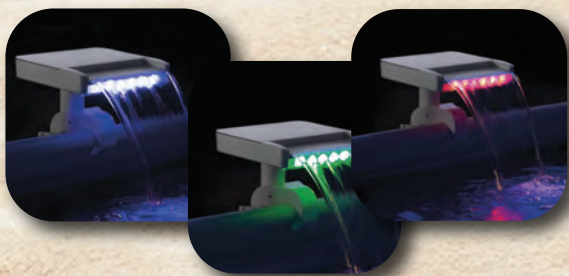

€ 46,99 **Bestway**

BES-58619

LUCE LED CASCATA ACQUA MULTICOLOR 7 COLORI

La cascata è facile da installare e renderà più rilassanti i momenti passati in piscina producendo ioni negativi rinfrescanti sulla superficie dell'acqua. Con 7 colori fissi o 1 alternato. Auto spegnimento 2 ore, funzionamento con 3 batterie AA (non incluse). Portata della pompa richiesta: 2006 - 12113 lt/h. Adattabile a tutte le piscine con telaio in metallo. **ART. BES-58619**

€ 29,99

INTEX-28089

SPRUZZINO LED MULTICOLOR

Trasforma la tua piscina in un'oasi di bellezza. Colori delle luci: bianco, rosso, blu e verde. Con generatore idroelettrico (non necessita batterie o collegamenti elettrici). Portata della pompa richiesta: 3785 - 11355 lt/h. Comprende un adattatore A per per adattarsi a tutti i raccordi delle piscine intex: tubi flessibili da 32 mm, 38 mm.

ART. INTEX-28089