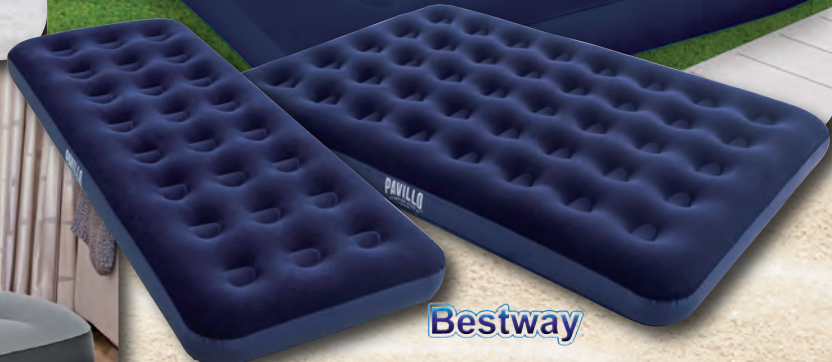

ART. BES-67401 (cm 191x97x46) Tempo gonfiaggio 180 sec.

ART. BES-67403 (cm 203x152x46) Tempo gonfiaggio 240 sec.

€ 19,99

BES-75052

Bestway

POLTRONA PUFFO

Poltrona in 3 colori moda assortiti

ART. BES-75052

Dim. cm 112 x 112 x 66,3

BES-67000 € 9,99

BES-67002 € 15,99

BES-67003 € 17,99

Bestway

MATERASSI GONFIABILI FLOCCATI

Disponibili in 3 versioni: singolo, matrimoniale e matrimoniale plus, rivestimento floccato, ottimo comfort, comodi da trasportare e conservare, con valvola di sicurezza.