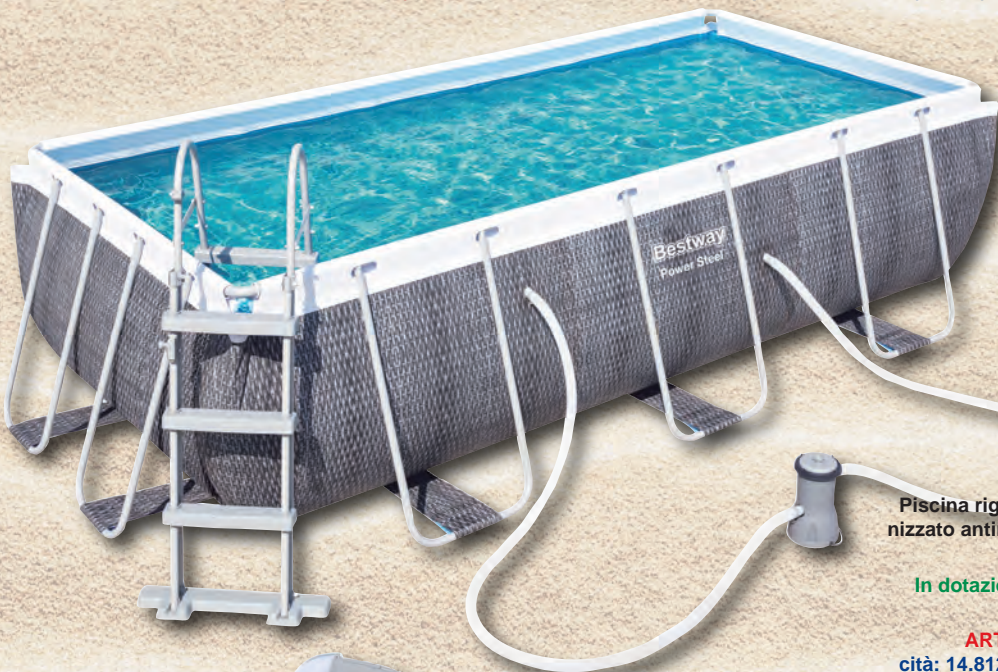

Bestway

€ **599,90**

BES-56716

CM 549 x 274 x 122

PISCINA OVALE "RATTAN STEEL FRAME" CON OBLÒ

Piscina rigida rettangolare, struttura portante in acciaio galvanizzato antiruggine extra resistente. Telo con stampa rattan.

In dotazione: Telo copertura, pompa filtro, scaletta, dispenser chimico chem connect e DVD uso e manutenzione.

ART. BES-56716 (4 OBLÒ) Dimensioni: 549 x 274 x 122 cm. Capacità: 13.430 lt. (al 90%) POMPA 5.678 lt/h Cart. filtro BES-58012

Bestway

€ **599,90**

BES-56998

CM 549 x 274 x 122

PISCINA RETTANGOLARE "RATTAN STEEL FRAME"

Piscina rigida rettangolare, struttura portante in acciaio galvanizzato antiruggine extra resistente. Telo con stampa rattan grigio.

In dotazione: pompa filtro, scaletta, dispenser chimico chem connect e DVD uso e manutenzione.

ART. BES-56998 Dimensioni: 549 x 274 x 122 cm. Capacità: 14.812 lt. (al 90%) POMPA 5.678 lt/h Cart. filtro BES-58012

Bestway

€ **129,90**

BES-58765

NEW

ROBOT PER PISCINE AQUATRONIX G200

Consigliato per piscine fuori terra a fondo piatto tonde e rettangolari con dimensioni massime da 9,75 ART. BES-58765

€ **119,90**

BES-58960

NEW

Bestway

ROBOT PER PISCINE AQUATRONIX G150

Consigliato per piscine fuori terra a fondo piatto tonde e rettangolari con dimensioni massime da 7,32 ART. BES-58960

NEW

Bestway

€ **99,90**

BES-58864

ROBOT PER PISCINE AQUATRONIX G100

Con batteria ricaricabile, 30 min. di durata, aspira i detriti e filtra l'acqua, cambia direzione da solo. Consigliato per piscine con dimensioni massime: tonde d. 4,88 e rettangolari 5,49 ART. BES-58864

NEW

INTEX

€ **269,90**

INTEX-28624

ROBOT PER PISCINE ZX500R FONDO E PARETI