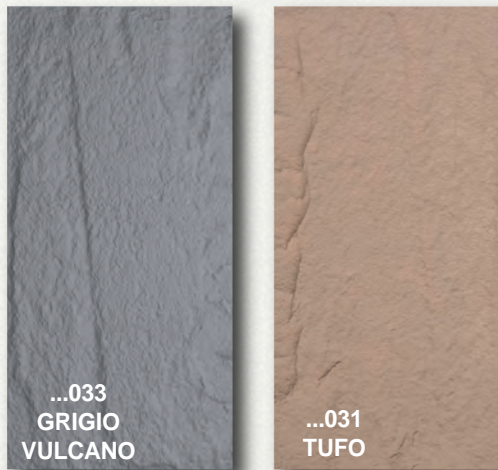

MK-KO-019 (GRIGIO) MK-KO-011 (NERO)
MK-KO-020 (BLU)

€9,99
PLASTONDA...

LA STRA
cm. 50X100

RIVESTIMENTO IN POLIPROPILENE ALVEOLARE SERIGRAFATO
Lastra da cm 50x100, molto resistente, con stampa serigrafica in una sola facciata. é ideale per tutte le pareti che hanno bisogno di essere rivestite o mascherate, in modo sicuro ed economico. é resistente all'acqua, all'umidità e alle intemperie, rendendolo utilizzabile in vari ambienti. ART. PLASTONDA...