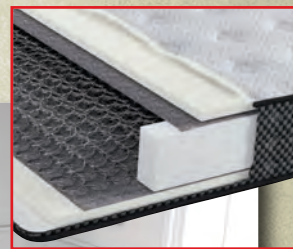

SISTEMA A MOLLE

80X190 € 149,99
120X190 € 199,99
160X190 € 249,99

EUROSTAR
HOME

MATERASSI FRESCO

Materasso memory foam altezza cm 23, composto da 7 strati diversi. Confezionati sottovuoto.

ART. MK-FRESCO-0819 (SINGOLO CM 80X190)
ART. MK-FRESCO-1219 (1 PIAZZA E 1/2 CM 120X190)
ART. MK-FRESCO-1619 (MATRIMONIALE CM 160X190)