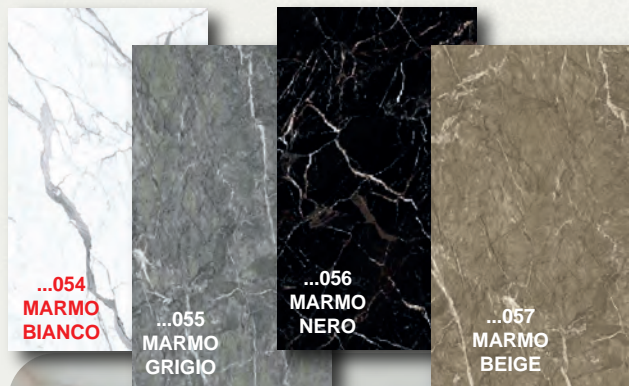

€14,99

€9,99

SRTICOLO DISPONIBILE DA MAGGIO

PANNELLO EFFETTO PIETRA PU
Rivestimento murale alto spessore (cm 3) fonoassorbente in PU effetto pietra 3D, in 5 colori, pannelli da cm 120x60x1,6 ART. PANMU-44...

PANNELLO EFFETTO MARMO UV LUCIDO
Rivestimento murale compatto UV effetto marmo, in 4 colori, pannelli da cm 120x61x0,3 cm ART. PANMU-44...