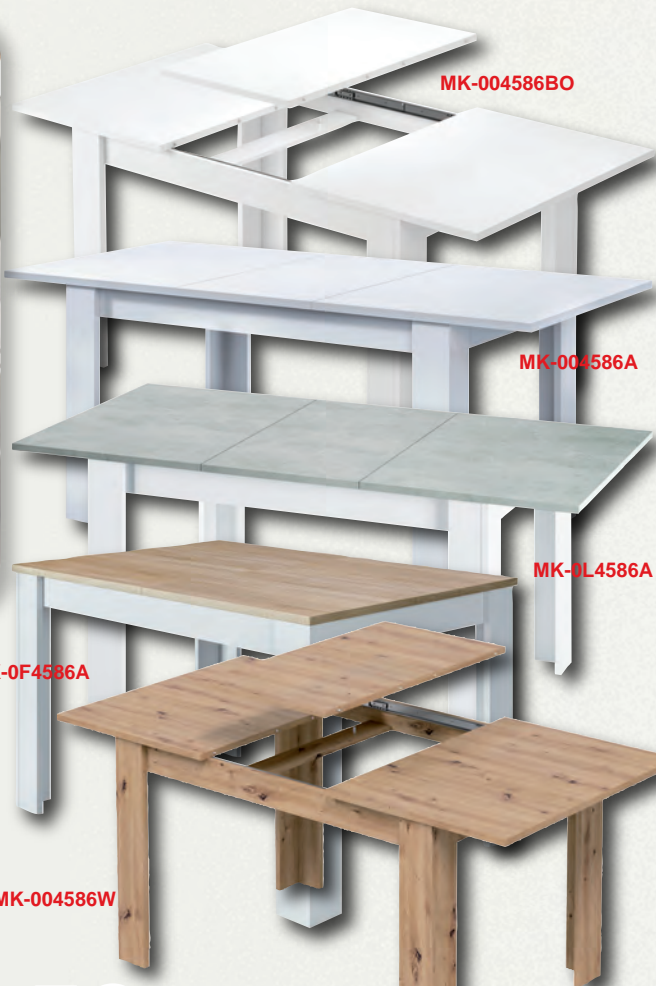

MK-004586BO

MK-004586A

MK-0L4586A

MK-OF4586A

MK-004586W

€ 59,99

MK-BINGO120

€ 34,99

MK-DL-6