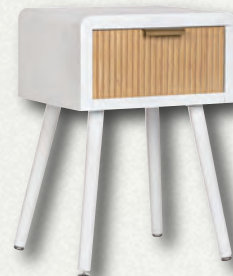

COMODINO CHARLEY

Struttura in MDF, 1 cassetto con frontale in Paulownia, fondo cassetto in Paulownia impiallacciato, gambe in legno di pino, finitura vernice a base d'acqua, maniglie in acciaio, gambe da assemblare.

ART. MK-CH-0748597 cm 40 x 30 x 57h