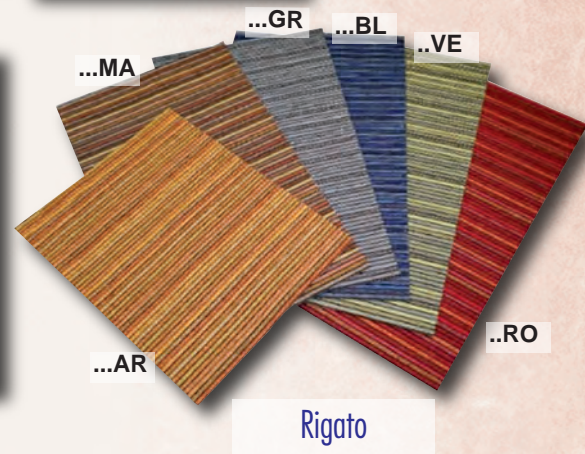

TAPPETINO CRYSTAL H 50CM x 35M

Rotolo da 35 metri di tappetino morbido trasparente, ideale per proteggere cassetti, interni di mobili e superfici delicate in genere, sagomabile in diverse forme, non necessita di bordatura. Alt. cm. 50 ART. TAP-CRYSTAL