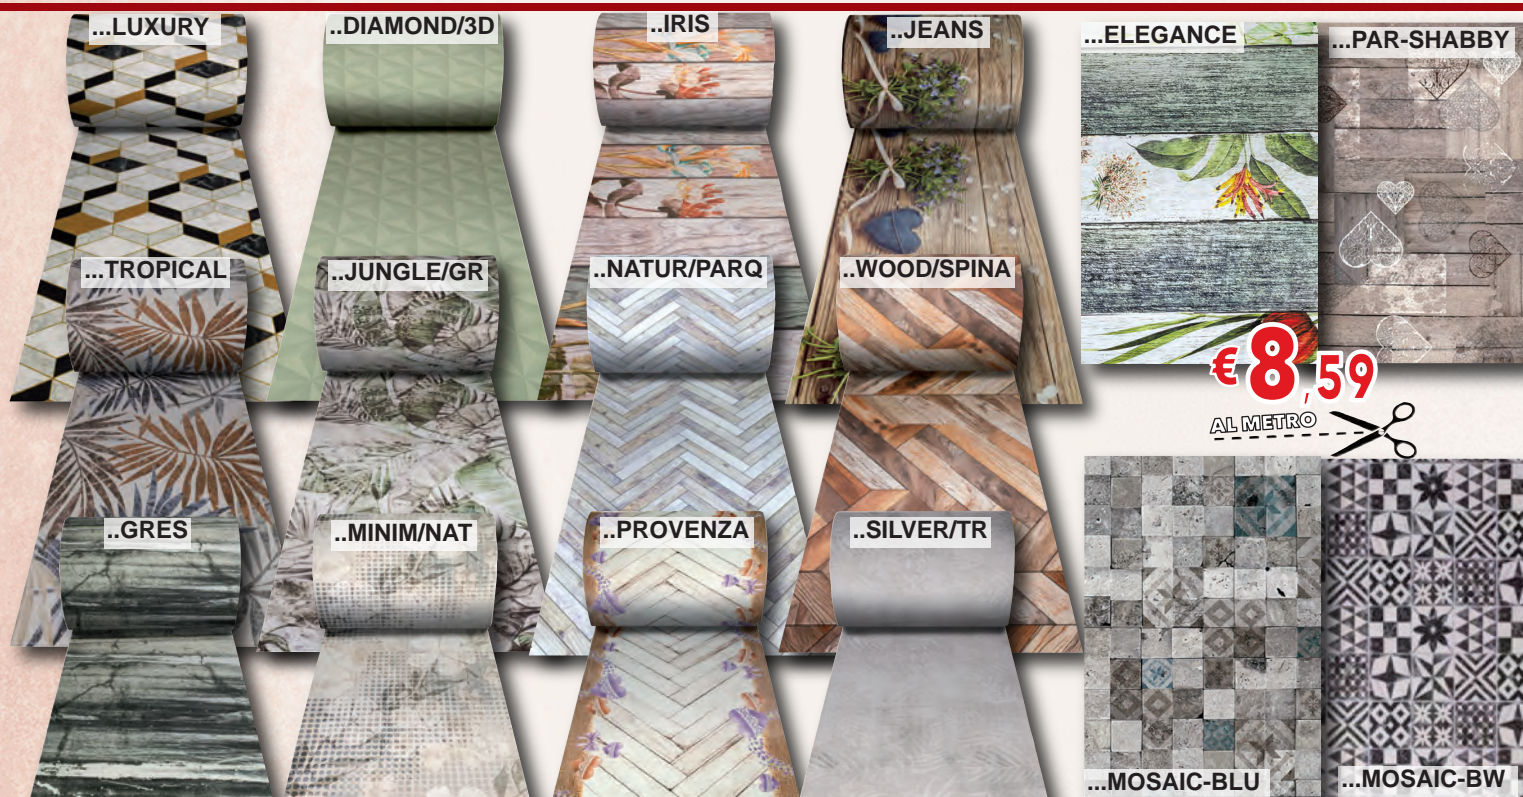

€ 8,59

AL METRO

TAPPETINO FONDO GOMMATO A METRAGGIO JOKE

In tessuto antimacchia, con fondo gommatato antiscivolo elasticizzato. Ideali per arredare cucina, bagno, camera. La vendita al metro e la particolare tessitura consente di realizzare tappeti di diverse forme e dimensioni anche senza bordatura. Disponibili in varie fantasie con sistema di stampa digitale. **Alt. cm. 50 ART. JOKE-...**