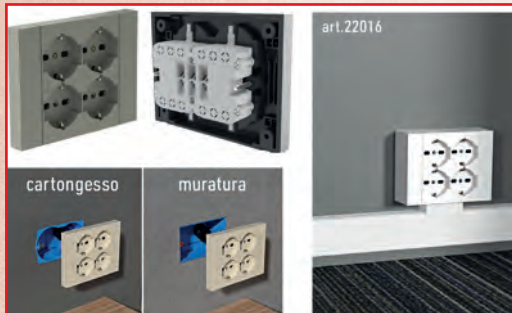

22...105-115-125 €11,99
22135 €13,99
22016 €14,99

L'innovativa multipresa da incasso
compatibile con le scatole 3 moduli