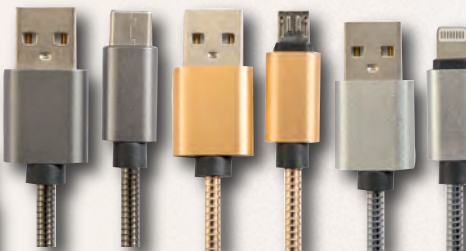

€ 3,99

CAVO CARICA 1,5 MT

€ 10,99

CAVO 3 IN 1

CAVO "3 IN 1" 1 MT

Filo metallico, 3 attacchi: Lightning, Type C e Micro USB
ART. SF136B

CAVO CARICA VELOCE 1 MT

Con filo metallico:
ART. SF135L (LIGHTNING)
ART. SF134D (USB TYPE-C)
ART. SF133G (MICRO USB)