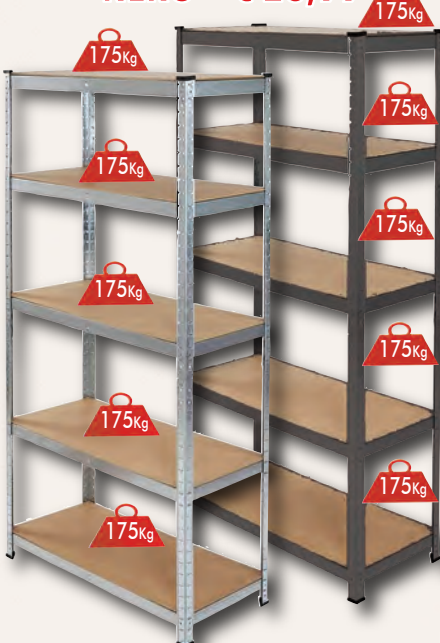

€ 85,99

MOBRE-95020

KETER

barra metallica di rinforzo

SCAFFALE IN RESINA "PLUS 120/5"

Con 5 ripiani con barra metallica di rinforzo, carico max per ripiano 70 kg. ART. MOBRE-95020 cm 120 x 40 x 187h

€ 55,99

MOBRE-99800

KETER

SCAFFALE IN RESINA "PLUS SHELF" TRANSFORMER

Con 2 opzioni di montaggio, 5 ripiani carico max 55 Kg cad.

ART. MOBRE-99800 cm 90 x 40 x 182H

€ 55,99

MOBRE-95040

KETER

SCAFFALE IN RESINA "PLUS 80/5"

Con 5 ripiani rinforzati regolabili in altezza, carico max per ripiano 50 kg. MOBRE-95040 cm 80 x 40 x 187h

€ 49,99

KETER

SAMOA

WATER RESISTANT PER ESTERNO

... GR

KETER

... MA

KETER BAULE IN RESINA COMFY PORTATA SEDUTA 200 KG

In resina finitura effetto legno, chiudibile con lucchetto (non incluso), portata della seduta 200 Kg, capacità 270 litri. Disponibile nei colori marrone e grafite. ART. KET-COMFY... m 116,7 x 44,7 x 57H

€ 19,99

AB/777001

STAND PORTABILI

In acciaio, estensibile in altezza con ruote piroettanti.

Cm 89,5x38x103-167h ART. AB/777001

BAULE IN RESINA "SAMOA 270 LT"

Baule in resina con ruote, predisposizione per lucchetto, portata della seduta 150 Kg colori: grafite e marrone. ART. KET-K246970 (GRAFITE) cm 116,4 x 44,7 x 57H ART. KET-K249373 (MARRONE) cm 116,4 x 44,7 x 57H

ZINCO € 21,99

NERO € 25,99

€ 64,99

KETER

MOBRE-97530

CASSAPANCA IN RESINA GULLIVER

Colore grigio tortora, adatta anche per esterno. ART. MOBRE-97530 cm 118 x 49 x 55H

€ 19,99

MK-TEDDY-M-BI

SCAFFALI 5 RIPIANI "HERCULES"

Struttura in acciaio zincato e nero, con 5 ripiani in MDF.

ART. MK-SHELF-9040 (ZINCATO)

ART. MK-SHELF-9040NE (NERO)

cm 90 x 40 x 180h

STAND APPENDIBILI TEDDY

Struttura in tubi di acciaio con verniciatura a polveri colore bianco, comoda base per appoggio scarpe, borse ecc.

ART. MK-TEDDY-M-BI (bianco)

Cm 90x44x139H