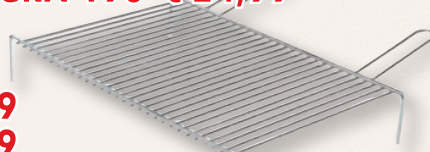

GRA-180 € 20,99

GRA-190 € 24,99

GRA-115 € 5,99

GRA-117 € 9,99

GRA-119 € 12,99

GRA-121 € 13,99

GRATICOLA PER CAMINO IN TONDINO PESANTE

GRA-180 (cm 40x60) GRA-190 (cm 40x70)