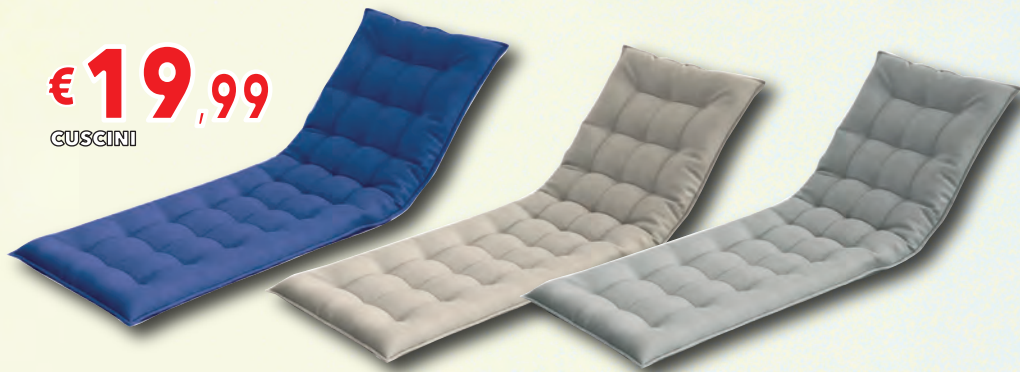

CUSCINI IN COTONE IMBOTTITO PER LETTINI 186X62X10H
Con imbottitura, in cotone trapuntato, disponibili 3 colori.

colore blu ART. FDM-HU-025
colore natural ART. FDM-HU-031
colore grigio ART. FDM-HU-032

€119,99
LETTINO HILDE