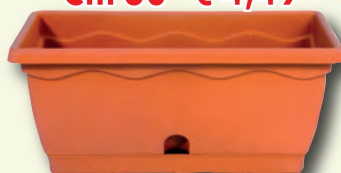

**BALCONIERA VULCANO CON RISERVA IDRICA**

Completa di sottovaso con riserva d'acqua, ideale per utilizzo in fioriere da balcone.

BALVU-40 (cm 40x20x18h)  
 BALVU-50 (cm 50x20x18h)  
 BALVU-60 (cm 60x20x18h)