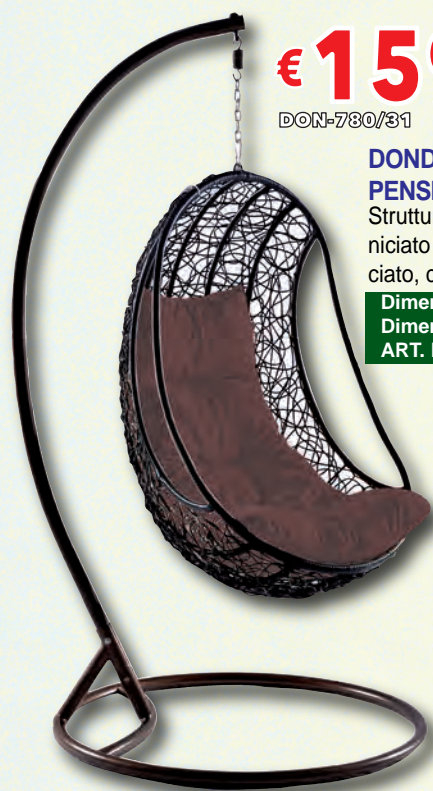

€159,99

DON-780/31

DONDOLO POLTRONA PENSILE ECORATTAN

Struttura in tubo di acciaio verniciato e rattan sintetico intrecciato, cuscino sfoderabile.

Dimensioni poltrona cm. 70x72X115h
Dimensioni totali cm. 110x110X195h
ART. DON-780/31

DONDOLO POLTRONA PENSILE ECORATTAN

Struttura pieghevole in tubo di acciaio verniciato e nastro rattan sintetico intrecciato, cuscino sfoderabile, colore tortora.

Dimensioni poltrona cm. 85x65X114h
Dimensioni totali cm. 95x95X198h
ART. DON-780/30