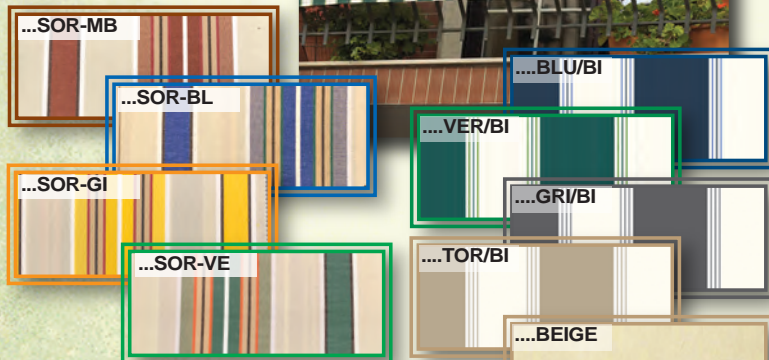

SORRENTO

TENDE DA SOLE OCCHIELLATE TESSUTI BICOLORE E SORRENTO

Disponibili in 2 diversi tessuti: linea BICOLORE in tessuto stampato a fasce robusto ed economico, linea SORRENTO in tessuto extra pesante colorato in trama per maggiore resistenza ai raggi solari e durata nel tempo. Tutte le tende vengono fornite bordate, occhiellate e corredate di ganci con occhioli.

TSO/1430...(cm. 140x300h) (SORRENTO) TSO/2830...(cm. 280x300h) (SORRENTO)

TSO/1529...(cm. 150x290h) (BICOLORE) TSO/2929...(cm. 290x290h) (BICOLORE)