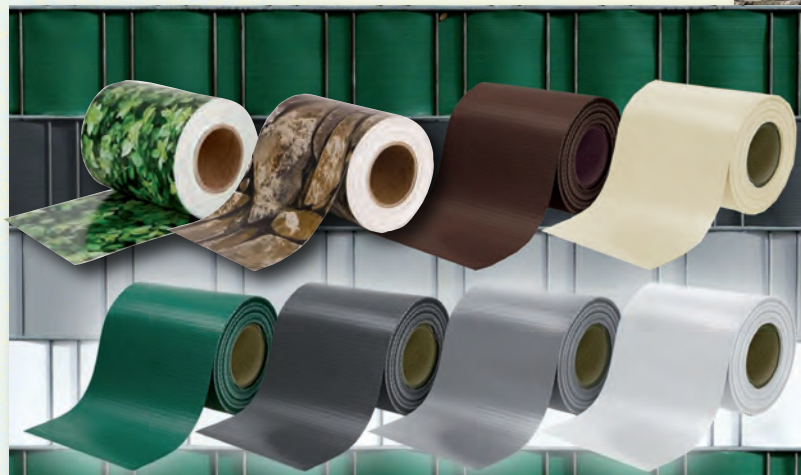

ART. INTEX-44106 DIMENSIONI: 196 x 84 x 119 cm.  
ART. INTEX-44107 DIMENSIONI: 251 x 84 x 147 cm.

INTEX-44005  
€ 29,99

NEW  
SEGGIOLINO  
ALTALENA

DIMENSIONI: 30 x 28 x 140 cm. Seggiolino per altalena con schienale alto per maggiore sicurezza e supporto. Catene, ad altezza regolabile, rivestite per una presa comoda. Età: 1,5 - 5 anni.

ART. INTEX-44005

**TAPPETO ELASTICO Ø 92 CM**

Tappeto per bambini, rete speciale resistente ai raggi UV, tubi in acciaio 25 mm. Dimensioni Ø 92 cm. ART. FDM-XN-018

**FASCE IN PVC FRANGIVISTA**

Fasce in PVC da 450 gr/mq, resistenti a temperatura da -60°c a +160°c, antistatiche, protezione UV, altezza fascia 19 cm, lunghezza rotolo 35 metri, per un totale di 6,65 metri quadri per rotolo. Proteggono dalla vista e dal vento, ideali per ringhiere di balconi, recinzioni, cancelli, coperture pergolati ecc. In dotazione per ogni rotolo 20 clip di fissaggio. Disponibili in 6 tinte monocore e 2 con stampa effetto siepe e pietra. Prezzo per rotolo intero.