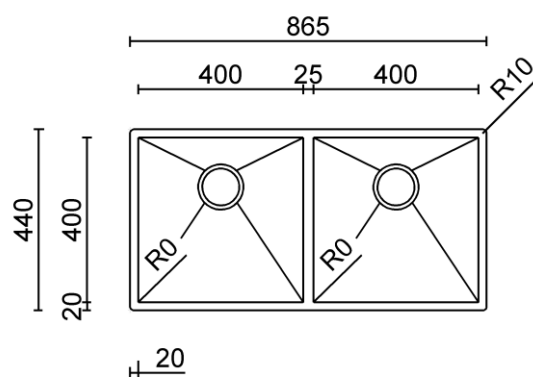

TASCA

RAGGIO ZERO 86 2V

Materiale	AISI 304 18/10
Material	
Spessore	1 mm regolare
Thickness	1 mm regular
Finitura	Satinplus
Finish	
Base	90 cm sopra/filotop
Cabinet	100 cm sottotop
Dim. esterne	865x440 mm
Ext. dim.	
Dim. vasca	2x 400x400 mm
Bowl dim.	
Raggio	0 mm
Radius	
Altezza	200 mm
Height	
Troppopieno	Integrato
Overflow	Integrated
Piletta	Ø 114 mm Inox satinata
Waste	Ø 114 mm satin s.steel
Sifone	incluso
Siphon	Included
Installazione	Tripla (sopra - filo - sotto)
Installation	Triple (top - flush - undermount)
Dim. imballo	93x50x25 cm
Packaging dim.	
Peso	13 kg
Weight	
Codice	ZB86F
Code	

SCHEMI DI INCASSO / CUT-OUT SIZES

SOTTOTOP
Undermount

FILOTOP
Flushmount

SOPRATOP
Topmount

valido per installazione FILOTOP e SOPRATOP /
valid for FLUSHMOUNT and TOPMOUNT installation

intaglio per troppopieno solo per top >20 mm
recess for housing the overflow only for top >20 mm