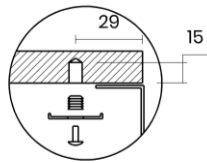

TASCA

RAGGIO ZERO 86 2V

Materiale	AISI 304 18/10
Material	
Spessore	1 mm regolare
Thickness	1 mm regular
Finitura	Satinplus
Finish	
Base	90 cm sopra/filotop
Cabinet	100 cm sottotop
Dim. esterne	865x440 mm
Ext. dim.	
Dim. vasca	2x 400x400 mm
Bowl dim.	
Raggio	0 mm
Radius	
Altezza	200 mm
Height	
Troppopieno	Integrato
Overflow	Integrated
Piletta	Ø 114 mm Inox satinata
Waste	Ø 114 mm satin s.steel
Sifone	incluso
Siphon	Included
Installazione	Tripla (sopra - filo - sotto)
Installation	Triple (top - flush - undermount)
Dim. imballo	93x50x25 cm
Packaging dim.	
Peso	13 kg
Weight	
Codice	ZB86F
Code	

SCHEMI DI INCASSO / CUT-OUT SIZES

SOTTOTOP
Undermount

FILOTOP
Flushmount

SOPRATOP
Topmount

valido per installazione FILOTOP e SOPRATOP /
valid for FLUSHMOUNT and TOPMOUNT installation

intaglio per troppopieno solo per top >20 mm
recess for housing the overflow only for top >20 mm