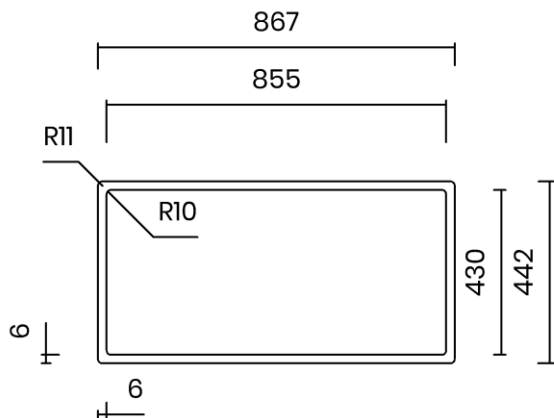

TASCA

RAGGIO ZERO 86 2V

Materiale	AISI 304 18/10
Material	
Spessore	1 mm regolare
Thickness	1 mm regular
Finitura	Satinplus
Finish	
Base	90 cm sopra/filotop
Cabinet	100 cm sottotop
Dim. esterne	865x440 mm
Ext. dim.	
Dim. vasca	2x 400x400 mm
Bowl dim.	
Raggio	0 mm
Radius	
Altezza	200 mm
Height	
Troppopieno	Integrato
Overflow	Integrated
Piletta	Ø 114 mm Inox satinata
Waste	Ø 114 mm satin s.steel
Sifone	incluso
Siphon	Included
Installazione	Tripla (sopra - filo - sotto)
Installation	Triple (top - flush - undermount)
Dim. imballo	93x50x25 cm
Packaging dim.	
Peso	13 kg
Weight	
Codice	ZB86F
Code	

SCHEMI DI INCASSO / CUT-OUT SIZES

SOTTOTOP
Undermount

FILOTOP
Flushmount

SOPRATOP
Topmount

valido per installazione FILOTOP e SOPRATOP /
valid for FLUSHMOUNT and TOPMOUNT installation

intaglio per troppopieno solo per top >20 mm
recess for housing the overflow only for top >20 mm