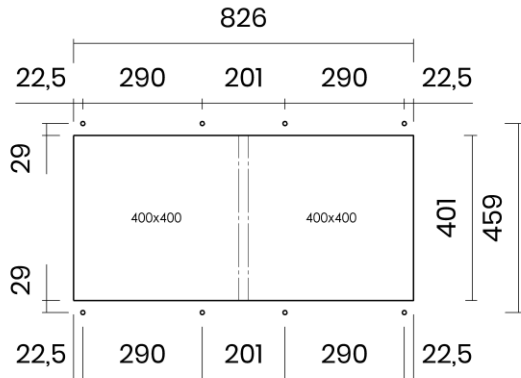

TASCA

RAGGIO ZERO 86 2V

Materiale	AISI 304 18/10
Material	
Spessore	1 mm regolare
Thickness	1 mm regular
Finitura	Satinplus
Finish	
Base	90 cm sopra/filotop
Cabinet	100 cm sottotop
Dim. esterne	865x440 mm
Ext. dim.	
Dim. vasca	2x 400x400 mm
Bowl dim.	
Raggio	0 mm
Radius	
Altezza	200 mm
Height	
Troppopieno	Integrato
Overflow	Integrated
Piletta	Ø 114 mm Inox satinata
Waste	Ø 114 mm satin s.steel
Sifone	incluso
Siphon	Included
Installazione	Tripla (sopra - filo - sotto)
Installation	Triple (top - flush - undermount)
Dim. imballo	93x50x25 cm
Packaging dim.	
Peso	13 kg
Weight	
Codice	ZB86F
Code	

SCHEMI DI INCASSO / CUT-OUT SIZES

SOTTOTOP
Undermount

FILOTOP
Flushmount

SOPRATOP
Topmount

valido per installazione FILOTOP e SOPRATOP /
valid for FLUSHMOUNT and TOPMOUNT installation

intaglio per troppopieno solo per top >20 mm
recess for housing the overflow only for top >20 mm