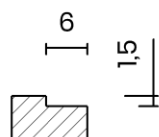

TASCA

RAGGIO ZERO 86 2V

Materiale	AISI 304 18/10
Material	
Spessore	1 mm regolare
Thickness	1 mm regular
Finitura	Satinplus
Finish	
Base	90 cm sopra/filotop
Cabinet	100 cm sottotop
Dim. esterne	865x440 mm
Ext. dim.	
Dim. vasca	2x 400x400 mm
Bowl dim.	
Raggio	0 mm
Radius	
Altezza	200 mm
Height	
Troppopieno	Integrato
Overflow	Integrated
Piletta	Ø 114 mm Inox satinata
Waste	Ø 114 mm satin s.steel
Sifone	incluso
Siphon	Included
Installazione	Tripla (sopra - filo - sotto)
Installation	Triple (top - flush - undermount)
Dim. imballo	93x50x25 cm
Packaging dim.	
Peso	13 kg
Weight	
Codice	ZB86F
Code	

SCHEMI DI INCASSO / CUT-OUT SIZES

SOTTOTOP
Undermount

FILOTOP
Flushmount

SOPRATOP
Topmount

valido per installazione FILOTOP e SOPRATOP /
valid for FLUSHMOUNT and TOPMOUNT installation

intaglio per troppopieno solo per top >20 mm
recess for housing the overflow only for top >20 mm