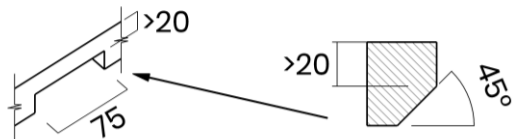

TASCA

RAGGIO ZERO 86 2V

Materiale	AISI 304 18/10
Material	
Spessore	1 mm regolare
Thickness	1 mm regular
Finitura	Satinplus
Finish	
Base	90 cm sopra/filotop
Cabinet	100 cm sottotop
Dim. esterne	865x440 mm
Ext. dim.	
Dim. vasca	2x 400x400 mm
Bowl dim.	
Raggio	0 mm
Radius	
Altezza	200 mm
Height	
Troppopieno	Integrato
Overflow	Integrated
Piletta	Ø 114 mm Inox satinata
Waste	Ø 114 mm satin s.steel
Sifone	incluso
Siphon	Included
Installazione	Tripla (sopra - filo - sotto)
Installation	Triple (top - flush - undermount)
Dim. imballo	93x50x25 cm
Packaging dim.	
Peso	13 kg
Weight	
Codice	ZB86F
Code	

SCHEMI DI INCASSO / CUT-OUT SIZES

SOTTOTOP
Undermount

FILOTOP
Flushmount

SOPRATOP
Topmount

valido per installazione FILOTOP e SOPRATOP /
valid for FLUSHMOUNT and TOPMOUNT installation

intaglio per troppopieno solo per top >20 mm
recess for housing the overflow only for top >20 mm