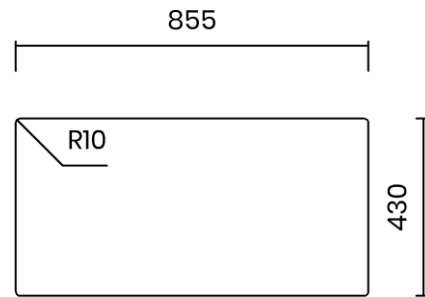

TASCA

RAGGIO ZERO 86 2V

Materiale	AISI 304 18/10
Material	
Spessore	1 mm regolare
Thickness	1 mm regular
Finitura	Satinplus
Finish	
Base	90 cm sopra/filotop
Cabinet	100 cm sottotop
Dim. esterne	865x440 mm
Ext. dim.	
Dim. vasca	2x 400x400 mm
Bowl dim.	
Raggio	0 mm
Radius	
Altezza	200 mm
Height	
Troppopieno	Integrato
Overflow	Integrated
Piletta	Ø 114 mm Inox satinata
Waste	Ø 114 mm satin s.steel
Sifone	incluso
Siphon	Included
Installazione	Tripla (sopra - filo - sotto)
Installation	Triple (top - flush - undermount)
Dim. imballo	93x50x25 cm
Packaging dim.	
Peso	13 kg
Weight	
Codice	ZB86F
Code	

SCHEMI DI INCASSO / CUT-OUT SIZES

SOTTOTOP
Undermount

FILOTOP
Flushmount

SOPRATOP
Topmount

valido per installazione FILOTOP e SOPRATOP /
valid for FLUSHMOUNT and TOPMOUNT installation

intaglio per troppopieno solo per top >20 mm
recess for housing the overflow only for top >20 mm