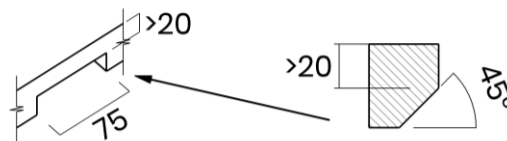

TASCA

RAGGIO ZERO 74 2V

Materiale	AISI 304 18/10
Material	
Spessore	1 mm regolare
Thickness	1 mm regular
Finitura	Satinplus
Finish	
Base	80 cm
Cabinet	
Dim. esterne	745x440 mm
Ext. dim.	
Dim. vasca	2x 340x400 mm
Bowl dim.	
Raggio	0 mm
Radius	
Altezza	200 mm
Height	
Troppopieno	Integrato
Overflow	Integrated
Piletta	Ø 114 mm Inox satinata
Waste	Ø 114 mm satin s.steel
Sifone	incluso
Siphon	Included
Installazione	Tripla (sopra - filo - sotto)
Installation	Triple (top - flush - undermount)
Dim. imballo	80x50x25 cm
Packaging dim.	
Peso	11,3 kg
Weight	
Codice	ZB74F
Code	

SCHEMI DI INCASSO / CUT-OUT SIZES

SOTTOTOP
Undermount

FILOTOP
Flushmount

SOPRATOP
Topmount

valido per installazione FILOTOP e SOPRATOP /
valid for FLUSHMOUNT and TOPMOUNT installation

intaglio per troppopieno solo per top >20 mm
recess for housing the overflow only for top >20 mm