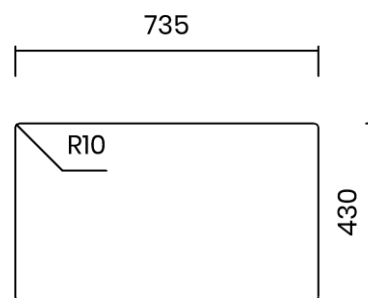

TASCA

RAGGIO ZERO 74 2V

Materiale	AISI 304 18/10
Material	
Spessore	1 mm regolare
Thickness	1 mm regular
Finitura	Satinplus
Finish	
Base	80 cm
Cabinet	
Dim. esterne	745x440 mm
Ext. dim.	
Dim. vasca	2x 340x400 mm
Bowl dim.	
Raggio	0 mm
Radius	
Altezza	200 mm
Height	
Troppopieno	Integrato
Overflow	Integrated
Piletta	Ø 114 mm Inox satinata
Waste	Ø 114 mm satin s.steel
Sifone	incluso
Siphon	Included
Installazione	Tripla (sopra - filo - sotto)
Installation	Triple (top - flush - undermount)
Dim. imballo	80x50x25 cm
Packaging dim.	
Peso	11,3 kg
Weight	
Codice	ZB74F
Code	

SCHEMI DI INCASSO / CUT-OUT SIZES

SOTTOTOP
Undermount

FILOTOP
Flushmount

SOPRATOP
Topmount

valido per installazione FILOTOP e SOPRATOP /
valid for FLUSHMOUNT and TOPMOUNT installation

intaglio per troppopieno solo per top >20 mm
recess for housing the overflow only for top >20 mm