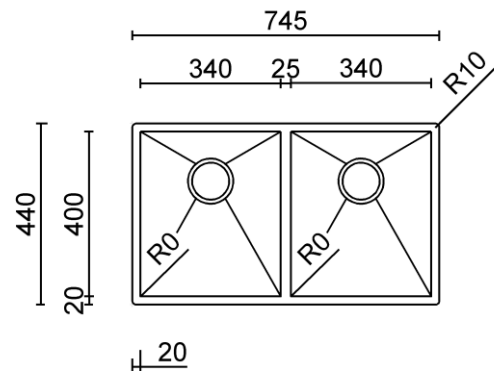

TASCA

RAGGIO ZERO 74 2V

Materiale	AISI 304 18/10
Material	
Spessore	1 mm regolare
Thickness	1 mm regular
Finitura	Satinplus
Finish	
Base	80 cm
Cabinet	
Dim. esterne	745x440 mm
Ext. dim.	
Dim. vasca	2x 340x400 mm
Bowl dim.	
Raggio	0 mm
Radius	
Altezza	200 mm
Height	
Troppopieno	Integrato
Overflow	Integrated
Piletta	Ø 114 mm Inox satinata
Waste	Ø 114 mm satin s.steel
Sifone	incluso
Siphon	Included
Installazione	Tripla (sopra - filo - sotto)
Installation	Triple (top - flush - undermount)
Dim. imballo	80x50x25 cm
Packaging dim.	
Peso	11,3 kg
Weight	
Codice	ZB74F
Code	

SCHEMI DI INCASSO / CUT-OUT SIZES

SOTTOTOP
Undermount

FILOTOP
Flushmount

SOPRATOP
Topmount

valido per installazione FILOTOP e SOPRATOP /
valid for FLUSHMOUNT and TOPMOUNT installation

intaglio per troppopieno solo per top >20 mm
recess for housing the overflow only for top >20 mm