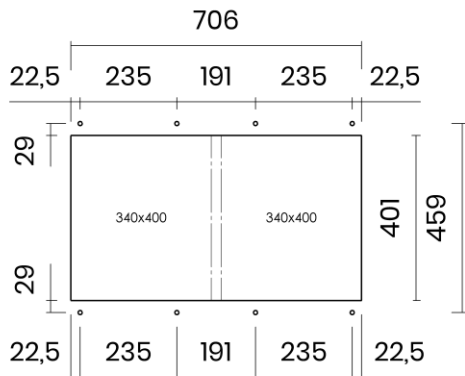

TASCA

RAGGIO ZERO 74 2V

Materiale	AISI 304 18/10
Material	
Spessore	1 mm regolare
Thickness	1 mm regular
Finitura	Satinplus
Finish	
Base	80 cm
Cabinet	
Dim. esterne	745x440 mm
Ext. dim.	
Dim. vasca	2x 340x400 mm
Bowl dim.	
Raggio	0 mm
Radius	
Altezza	200 mm
Height	
Troppopieno	Integrato
Overflow	Integrated
Piletta	Ø 114 mm Inox satinata
Waste	Ø 114 mm satin s.steel
Sifone	incluso
Siphon	Included
Installazione	Tripla (sopra - filo - sotto)
Installation	Triple (top - flush - undermount)
Dim. imballo	80x50x25 cm
Packaging dim.	
Peso	11,3 kg
Weight	
Codice	ZB74F
Code	

SCHEMI DI INCASSO / CUT-OUT SIZES

SOTTOTOP
Undermount

FILOTOP
Flushmount

SOPRATOP
Topmount

valido per installazione FILOTOP e SOPRATOP /
valid for FLUSHMOUNT and TOPMOUNT installation

intaglio per troppopieno solo per top >20 mm
recess for housing the overflow only for top >20 mm