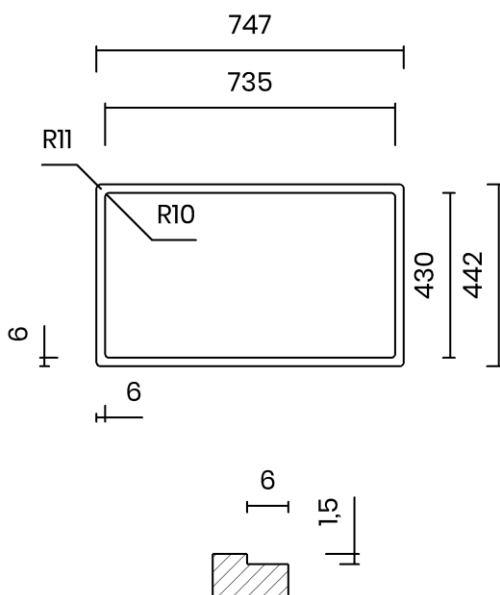

TASCA

RAGGIO ZERO 74 2V

Materiale	AISI 304 18/10
Material	
Spessore	1 mm regolare
Thickness	1 mm regular
Finitura	Satinplus
Finish	
Base	80 cm
Cabinet	
Dim. esterne	745x440 mm
Ext. dim.	
Dim. vasca	2x 340x400 mm
Bowl dim.	
Raggio	0 mm
Radius	
Altezza	200 mm
Height	
Troppopieno	Integrato
Overflow	Integrated
Piletta	Ø 114 mm Inox satinata
Waste	Ø 114 mm satin s.steel
Sifone	incluso
Siphon	Included
Installazione	Tripla (sopra - filo - sotto)
Installation	Triple (top - flush - undermount)
Dim. imballo	80x50x25 cm
Packaging dim.	
Peso	11,3 kg
Weight	
Codice	ZB74F
Code	

SCHEMI DI INCASSO / CUT-OUT SIZES

SOTTOTOP
Undermount

FILOTOP
Flushmount

SOPRATOP
Topmount

valido per installazione FILOTOP e SOPRATOP /
valid for FLUSHMOUNT and TOPMOUNT installation

intaglio per troppopieno solo per top >20 mm
recess for housing the overflow only for top >20 mm