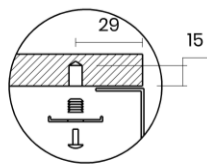

TASCA

RAGGIO ZERO 74 2V

Materiale	AISI 304 18/10
Material	
Spessore	1 mm regolare
Thickness	1 mm regular
Finitura	Satinplus
Finish	
Base	80 cm
Cabinet	
Dim. esterne	745x440 mm
Ext. dim.	
Dim. vasca	2x 340x400 mm
Bowl dim.	
Raggio	0 mm
Radius	
Altezza	200 mm
Height	
Troppopieno	Integrato
Overflow	Integrated
Piletta	Ø 114 mm Inox satinata
Waste	Ø 114 mm satin s.steel
Sifone	incluso
Siphon	Included
Installazione	Tripla (sopra - filo - sotto)
Installation	Triple (top - flush - undermount)
Dim. imballo	80x50x25 cm
Packaging dim.	
Peso	11,3 kg
Weight	
Codice	ZB74F
Code	

SCHEMI DI INCASSO / CUT-OUT SIZES

SOTTOTOP
Undermount

FILOTOP
Flushmount

SOPRATOP
Topmount

valido per installazione FILOTOP e SOPRATOP /
valid for FLUSHMOUNT and TOPMOUNT installation

intaglio per troppopieno solo per top >20 mm
recess for housing the overflow only for top >20 mm