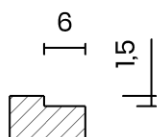

TASCA

RAGGIO ZERO 74 2V

Materiale	AISI 304 18/10
Material	
Spessore	1 mm regolare
Thickness	1 mm regular
Finitura	Satinplus
Finish	
Base	80 cm
Cabinet	
Dim. esterne	745x440 mm
Ext. dim.	
Dim. vasca	2x 340x400 mm
Bowl dim.	
Raggio	0 mm
Radius	
Altezza	200 mm
Height	
Troppopieno	Integrato
Overflow	Integrated
Piletta	Ø 114 mm Inox satinata
Waste	Ø 114 mm satin s.steel
Sifone	incluso
Siphon	Included
Installazione	Tripla (sopra - filo - sotto)
Installation	Triple (top - flush - undermount)
Dim. imballo	80x50x25 cm
Packaging dim.	
Peso	11,3 kg
Weight	
Codice	ZB74F
Code	

SCHEMI DI INCASSO / CUT-OUT SIZES

SOTTOTOP
Undermount

FILOTOP
Flushmount

SOPRATOP
Topmount

valido per installazione FILOTOP e SOPRATOP /
valid for FLUSHMOUNT and TOPMOUNT installation

intaglio per troppopieno solo per top >20 mm
recess for housing the overflow only for top >20 mm