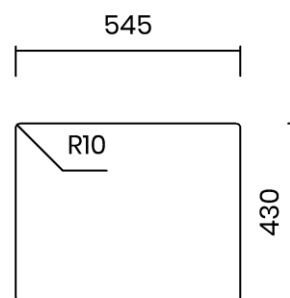

TASCA

RAGGIO ZERO 55 R

Materiale	AISI 304 18/10
Material	
Spessore	1 mm regolare
Thickness	1 mm regular
Finitura	Satinplus
Finish	
Base	60 cm
Cabinet	
Dim. esterne	555x440 mm
Ext. dim.	
Dim. vasca	180x400 / 310x400 mm
Bowl dim.	
Raggio	0 mm
Radius	
Altezza	170 / 200 mm
Height	
Troppopieno	Integrato
Overflow	Integrated
Piletta	Ø 114 mm Inox satinata
Waste	Ø 114 mm satin s.steel
Sifone	incluso
Siphon	Included
Installazione	Tripla (sopra - filo - sotto)
Installation	Triple (top - flush - undermount)
Dim. imballo	62x50x25 cm
Packaging dim.	
Peso	9,5 kg
Weight	
Codice	ZB55FR
Code	

SCHEMI DI INCASSO / CUT-OUT SIZES

SOTTOTOP
Undermount

FILOTOP
Flushmount

SOPRATOP
Topmount

valido per installazione FILOTOP e SOPRATOP /
valid for FLUSHMOUNT and TOPMOUNT installation

intaglio per troppopieno solo per top >20 mm
recess for housing the overflow only for top >20 mm