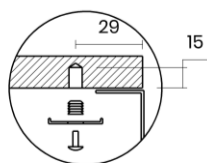

TASCA

RAGGIO ZERO 55 R

Materiale	AISI 304 18/10
Material	
Spessore	1 mm regolare
Thickness	1 mm regular
Finitura	Satinplus
Finish	
Base	60 cm
Cabinet	
Dim. esterne	555x440 mm
Ext. dim.	
Dim. vasca	180x400 / 310x400 mm
Bowl dim.	
Raggio	0 mm
Radius	
Altezza	170 / 200 mm
Height	
Troppopieno	Integrato
Overflow	Integrated
Piletta	Ø 114 mm Inox satinata
Waste	Ø 114 mm satin s.steel
Sifone	incluso
Siphon	Included
Installazione	Tripla (sopra - filo - sotto)
Installation	Triple (top - flush - undermount)
Dim. imballo	62x50x25 cm
Packaging dim.	
Peso	9,5 kg
Weight	
Codice	ZB55FR
Code	

SCHEMI DI INCASSO / CUT-OUT SIZES

SOTTOTOP
Undermount

FILOTOP
Flushmount

SOPRATOP
Topmount

valido per installazione FILOTOP e SOPRATOP /
valid for FLUSHMOUNT and TOPMOUNT installation

intaglio per troppopieno solo per top >20 mm
recess for housing the overflow only for top >20 mm