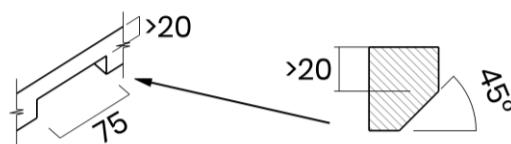

TASCA

RAGGIO ZERO 55 R

Materiale	AISI 304 18/10
Material	
Spessore	1 mm regolare
Thickness	1 mm regular
Finitura	Satinplus
Finish	
Base	60 cm
Cabinet	
Dim. esterne	555x440 mm
Ext. dim.	
Dim. vasca	180x400 / 310x400 mm
Bowl dim.	
Raggio	0 mm
Radius	
Altezza	170 / 200 mm
Height	
Troppopieno	Integrato
Overflow	Integrated
Piletta	Ø 114 mm Inox satinata
Waste	Ø 114 mm satin s.steel
Sifone	incluso
Siphon	Included
Installazione	Tripla (sopra - filo - sotto)
Installation	Triple (top - flush - undermount)
Dim. imballo	62x50x25 cm
Packaging dim.	
Peso	9,5 kg
Weight	
Codice	ZB55FR
Code	

SCHEMI DI INCASSO / CUT-OUT SIZES

SOTTOTOP
Undermount

FILOTOP
Flushmount

SOPRATOP
Topmount

valido per installazione FILOTOP e SOPRATOP /
valid for FLUSHMOUNT and TOPMOUNT installation

intaglio per troppopieno solo per top >20 mm
recess for housing the overflow only for top >20 mm