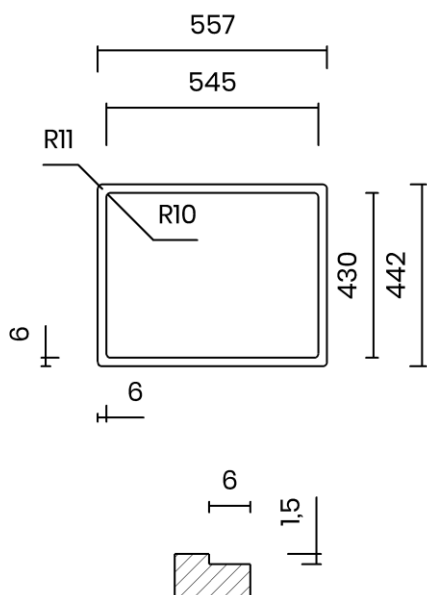

TASCA

RAGGIO ZERO 55 R

Materiale	AISI 304 18/10
Material	
Spessore	1 mm regolare
Thickness	1 mm regular
Finitura	Satinplus
Finish	
Base	60 cm
Cabinet	
Dim. esterne	555x440 mm
Ext. dim.	
Dim. vasca	180x400 / 310x400 mm
Bowl dim.	
Raggio	0 mm
Radius	
Altezza	170 / 200 mm
Height	
Troppopieno	Integrato
Overflow	Integrated
Piletta	Ø 114 mm Inox satinata
Waste	Ø 114 mm satin s.steel
Sifone	incluso
Siphon	Included
Installazione	Tripla (sopra - filo - sotto)
Installation	Triple (top - flush - undermount)
Dim. imballo	62x50x25 cm
Packaging dim.	
Peso	9,5 kg
Weight	
Codice	ZB55FR
Code	

SCHEMI DI INCASSO / CUT-OUT SIZES

SOTTOTOP
Undermount

FILOTOP
Flushmount

SOPRATOP
Topmount

valido per installazione FILOTOP e SOPRATOP /
valid for FLUSHMOUNT and TOPMOUNT installation

intaglio per troppopieno solo per top >20 mm
recess for housing the overflow only for top >20 mm