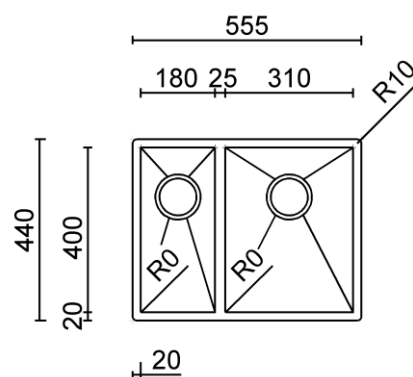

TASCA

RAGGIO ZERO 55 R

Materiale	AISI 304 18/10
Material	
Spessore	1 mm regolare
Thickness	1 mm regular
Finitura	Satinplus
Finish	
Base	60 cm
Cabinet	
Dim. esterne	555x440 mm
Ext. dim.	
Dim. vasca	180x400 / 310x400 mm
Bowl dim.	
Raggio	0 mm
Radius	
Altezza	170 / 200 mm
Height	
Troppopieno	Integrato
Overflow	Integrated
Piletta	Ø 114 mm Inox satinata
Waste	Ø 114 mm satin s.steel
Sifone	incluso
Siphon	Included
Installazione	Tripla (sopra - filo - sotto)
Installation	Triple (top - flush - undermount)
Dim. imballo	62x50x25 cm
Packaging dim.	
Peso	9,5 kg
Weight	
Codice	ZB55FR
Code	

SCHEMI DI INCASSO / CUT-OUT SIZES

SOTTOTOP
Undermount

FILOTOP
Flushmount

SOPRATOP
Topmount

valido per installazione FILOTOP e SOPRATOP /
valid for FLUSHMOUNT and TOPMOUNT installation

intaglio per troppopieno solo per top >20 mm
recess for housing the overflow only for top >20 mm