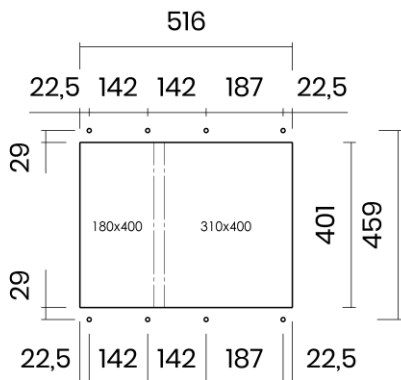

TASCA

RAGGIO ZERO 55 R

Materiale	AISI 304 18/10
Material	
Spessore	1 mm regolare
Thickness	1 mm regular
Finitura	Satinplus
Finish	
Base	60 cm
Cabinet	
Dim. esterne	555x440 mm
Ext. dim.	
Dim. vasca	180x400 / 310x400 mm
Bowl dim.	
Raggio	0 mm
Radius	
Altezza	170 / 200 mm
Height	
Troppopieno	Integrato
Overflow	Integrated
Piletta	Ø 114 mm Inox satinata
Waste	Ø 114 mm satin s.steel
Sifone	incluso
Siphon	Included
Installazione	Tripla (sopra - filo - sotto)
Installation	Triple (top - flush - undermount)
Dim. imballo	62x50x25 cm
Packaging dim.	
Peso	9,5 kg
Weight	
Codice	ZB55FR
Code	

SCHEMI DI INCASSO / CUT-OUT SIZES

SOTTOTOP
Undermount

FILOTOP
Flushmount

SOPRATOP
Topmount

valido per installazione FILOTOP e SOPRATOP /
valid for FLUSHMOUNT and TOPMOUNT installation

intaglio per troppopieno solo per top >20 mm
recess for housing the overflow only for top >20 mm