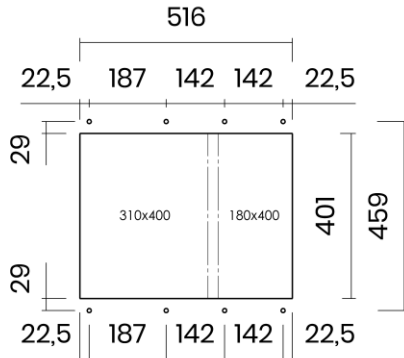

## RAGGIO ZERO 55 L

Materiale	AISI 304 18/10
Material	
Spessore	1 mm regolare
Thickness	1 mm regular
Finitura	Satinplus
Finish	
Base	60 cm
Cabinet	
Dim. esterne	555x440 mm
Ext. dim.	
Dim. vasca	310x400 / 180x400 mm
Bowl dim.	
Raggio	0 mm
Radius	
Altezza	200 / 170 mm
Height	
Troppopieno	Integrato
Overflow	Integrated
Piletta	Ø 114 mm Inox satinata
Waste	Ø 114 mm satin s.steel
Sifone	incluso
Siphon	Included
Installazione	Tripla (sopra - filo - sotto)
Installation	Triple (top - flush - undermount)
Dim. imballo	62x50x25 cm
Packaging dim.	
Peso	9,5 kg
Weight	
Codice	ZB55FL
Code	

## SCHEMI DI INCASSO / CUT-OUT SIZES

**SOTTOTOP**  
Undermount

**FILOTOP**  
Flushmount

**SOPRATOP**  
Topmount

valido per installazione FILOTOP e SOPRATOP /  
valid for FLUSHMOUNT and TOPMOUNT installation

intaglio per troppopieno solo per top >20 mm  
recess for housing the overflow only for top >20 mm