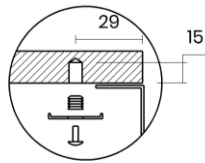

## RAGGIO ZERO 55 L

Materiale	AISI 304 18/10
Material	
Spessore	1 mm regolare
Thickness	1 mm regular
Finitura	Satinplus
Finish	
Base	60 cm
Cabinet	
Dim. esterne	555x440 mm
Ext. dim.	
Dim. vasca	310x400 / 180x400 mm
Bowl dim.	
Raggio	0 mm
Radius	
Altezza	200 / 170 mm
Height	
Troppopieno	Integrato
Overflow	Integrated
Piletta	Ø 114 mm Inox satinata
Waste	Ø 114 mm satin s.steel
Sifone	incluso
Siphon	Included
Installazione	Tripla (sopra - filo - sotto)
Installation	Triple (top - flush - undermount)
Dim. imballo	62x50x25 cm
Packaging dim.	
Peso	9,5 kg
Weight	
Codice	ZB55FL
Code	

## SCHEMI DI INCASSO / CUT-OUT SIZES

**SOTTOTOP**  
Undermount

**FILOTOP**  
Flushmount

**SOPRATOP**  
Topmount

valido per installazione FILOTOP e SOPRATOP /  
valid for FLUSHMOUNT and TOPMOUNT installation

intaglio per troppopieno solo per top >20 mm  
recess for housing the overflow only for top >20 mm