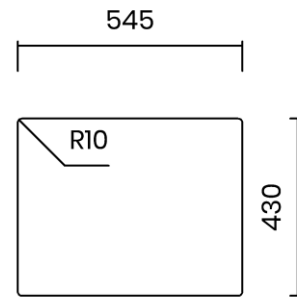

## RAGGIO ZERO 55 L

Materiale	AISI 304 18/10
Material	
Spessore	1 mm regolare
Thickness	1 mm regular
Finitura	Satinplus
Finish	
Base	60 cm
Cabinet	
Dim. esterne	555x440 mm
Ext. dim.	
Dim. vasca	310x400 / 180x400 mm
Bowl dim.	
Raggio	0 mm
Radius	
Altezza	200 / 170 mm
Height	
Troppopieno	Integrato
Overflow	Integrated
Piletta	Ø 114 mm Inox satinata
Waste	Ø 114 mm satin s.steel
Sifone	incluso
Siphon	Included
Installazione	Tripla (sopra - filo - sotto)
Installation	Triple (top - flush - undermount)
Dim. imballo	62x50x25 cm
Packaging dim.	
Peso	9,5 kg
Weight	
Codice	ZB55FL
Code	

## SCHEMI DI INCASSO / CUT-OUT SIZES

**SOTTOTOP**  
Undermount

**FILOTOP**  
Flushmount

**SOPRATOP**  
Topmount

valido per installazione FILOTOP e SOPRATOP /  
valid for FLUSHMOUNT and TOPMOUNT installation

intaglio per troppopieno solo per top >20 mm  
recess for housing the overflow only for top >20 mm