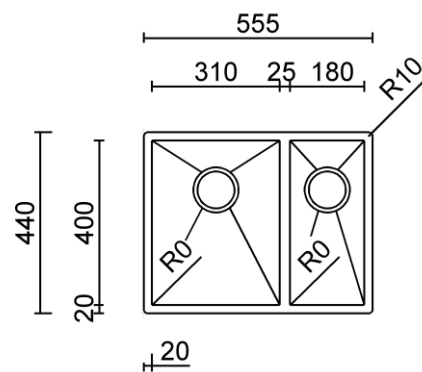

## RAGGIO ZERO 55 L

Materiale	AISI 304 18/10
Material	
Spessore	1 mm regolare
Thickness	1 mm regular
Finitura	Satinplus
Finish	
Base	60 cm
Cabinet	
Dim. esterne	555x440 mm
Ext. dim.	
Dim. vasca	310x400 / 180x400 mm
Bowl dim.	
Raggio	0 mm
Radius	
Altezza	200 / 170 mm
Height	
Troppopieno	Integrato
Overflow	Integrated
Piletta	Ø 114 mm Inox satinata
Waste	Ø 114 mm satin s.steel
Sifone	incluso
Siphon	Included
Installazione	Tripla (sopra - filo - sotto)
Installation	Triple (top - flush - undermount)
Dim. imballo	62x50x25 cm
Packaging dim.	
Peso	9,5 kg
Weight	
Codice	ZB55FL
Code	

## SCHEMI DI INCASSO / CUT-OUT SIZES

**SOTTOTOP**  
Undermount

**FILOTOP**  
Flushmount

**SOPRATOP**  
Topmount

valido per installazione FILOTOP e SOPRATOP /  
valid for FLUSHMOUNT and TOPMOUNT installation

intaglio per troppopieno solo per top >20 mm  
recess for housing the overflow only for top >20 mm