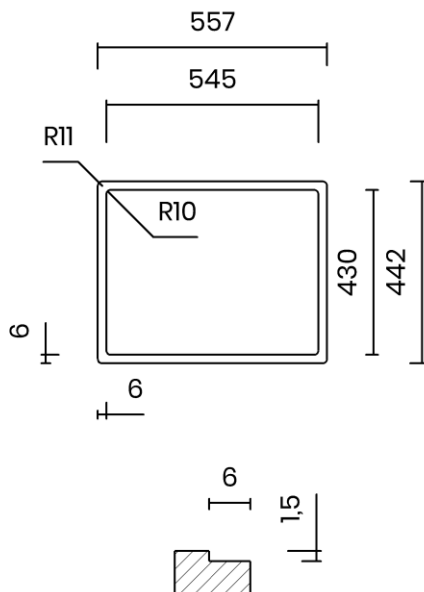

## RAGGIO ZERO 55 L

Materiale	AISI 304 18/10
Material	
Spessore	1 mm regolare
Thickness	1 mm regular
Finitura	Satinplus
Finish	
Base	60 cm
Cabinet	
Dim. esterne	555x440 mm
Ext. dim.	
Dim. vasca	310x400 / 180x400 mm
Bowl dim.	
Raggio	0 mm
Radius	
Altezza	200 / 170 mm
Height	
Troppopieno	Integrato
Overflow	Integrated
Piletta	Ø 114 mm Inox satinata
Waste	Ø 114 mm satin s.steel
Sifone	incluso
Siphon	Included
Installazione	Tripla (sopra - filo - sotto)
Installation	Triple (top - flush - undermount)
Dim. imballo	62x50x25 cm
Packaging dim.	
Peso	9,5 kg
Weight	
Codice	ZB55FL
Code	

## SCHEMI DI INCASSO / CUT-OUT SIZES

**SOTTOTOP**  
Undermount

**FILOTOP**  
Flushmount

**SOPRATOP**  
Topmount

valido per installazione FILOTOP e SOPRATOP /  
valid for FLUSHMOUNT and TOPMOUNT installation

intaglio per troppopieno solo per top >20 mm  
recess for housing the overflow only for top >20 mm