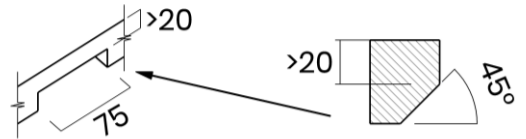

## RAGGIO ZERO 55 L

Materiale	AISI 304 18/10
Material	
Spessore	1 mm regolare
Thickness	1 mm regular
Finitura	Satinplus
Finish	
Base	60 cm
Cabinet	
Dim. esterne	555x440 mm
Ext. dim.	
Dim. vasca	310x400 / 180x400 mm
Bowl dim.	
Raggio	0 mm
Radius	
Altezza	200 / 170 mm
Height	
Troppopieno	Integrato
Overflow	Integrated
Piletta	Ø 114 mm Inox satinata
Waste	Ø 114 mm satin s.steel
Sifone	incluso
Siphon	Included
Installazione	Tripla (sopra - filo - sotto)
Installation	Triple (top - flush - undermount)
Dim. imballo	62x50x25 cm
Packaging dim.	
Peso	9,5 kg
Weight	
Codice	ZB55FL
Code	

## SCHEMI DI INCASSO / CUT-OUT SIZES

**SOTTOTOP**  
Undermount

**FILOTOP**  
Flushmount

**SOPRATOP**  
Topmount

valido per installazione FILOTOP e SOPRATOP /  
valid for FLUSHMOUNT and TOPMOUNT installation

intaglio per troppopieno solo per top >20 mm  
recess for housing the overflow only for top >20 mm