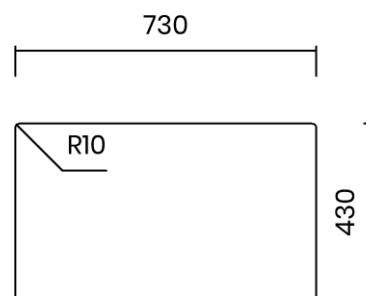

TASCA

RAGGIO ZERO 70

Materiale	AISI 304 18/10
Material	
Spessore	1 mm regolare
Thickness	1 mm regular
Finitura	Satinplus
Finish	
Base	80 cm
Cabinet	
Dim. esterne	740x440 mm
Ext. dim.	
Dim. vasca	700x400 mm
Bowl dim.	
Raggio	0 mm
Radius	
Altezza	200 mm
Height	
Troppopieno	Integrato
Overflow	Integrated
Piletta	Ø 114 mm Inox satinata
Waste	Ø 114 mm satin s.steel
Sifone	incluso
Siphon	Included
Installazione	Tripla (sopra - filo - sotto)
Installation	Triple (top - flush - undermount)
Dim. imballo	80x50x25 cm
Packaging dim.	
Peso	9,8 kg
Weight	
Codice	ZA70F
Code	

SCHEMI DI INCASSO / CUT-OUT SIZES

SOTTOTOP
Undermount

FILOTOP
Flushmount

SOPRATOP
Topmount

valido per installazione FILOTOP e SOPRATOP /
valid for FLUSHMOUNT and TOPMOUNT installation

intaglio per troppopieno solo per top >20 mm
recess for housing the overflow only for top >20 mm