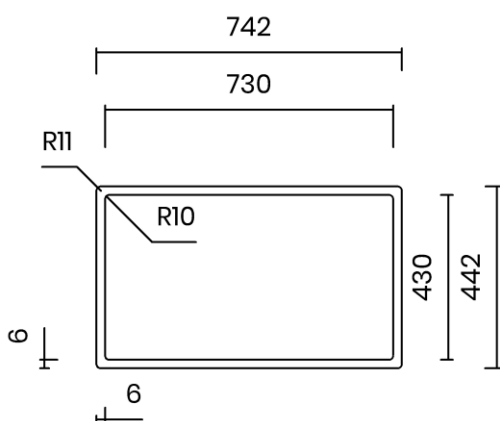

TASCA

RAGGIO ZERO 70

Materiale	AISI 304 18/10
Material	
Spessore	1 mm regolare
Thickness	1 mm regular
Finitura	Satinplus
Finish	
Base	80 cm
Cabinet	
Dim. esterne	740x440 mm
Ext. dim.	
Dim. vasca	700x400 mm
Bowl dim.	
Raggio	0 mm
Radius	
Altezza	200 mm
Height	
Troppopieno	Integrato
Overflow	Integrated
Piletta	Ø 114 mm Inox satinata
Waste	Ø 114 mm satin s.steel
Sifone	incluso
Siphon	Included
Installazione	Tripla (sopra - filo - sotto)
Installation	Triple (top - flush - undermount)
Dim. imballo	80x50x25 cm
Packaging dim.	
Peso	9,8 kg
Weight	
Codice	ZA70F
Code	

SCHEMI DI INCASSO / CUT-OUT SIZES

SOTTOTOP
Undermount

FILOTOP
Flushmount

SOPRATOP
Topmount

valido per installazione FILOTOP e SOPRATOP /
valid for FLUSHMOUNT and TOPMOUNT installation

intaglio per troppopieno solo per top >20 mm
recess for housing the overflow only for top >20 mm