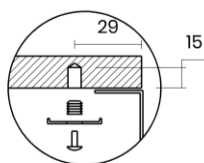

TASCA

RAGGIO ZERO 70

Materiale	AISI 304 18/10
Material	
Spessore	1 mm regolare
Thickness	1 mm regular
Finitura	Satinplus
Finish	
Base	80 cm
Cabinet	
Dim. esterne	740x440 mm
Ext. dim.	
Dim. vasca	700x400 mm
Bowl dim.	
Raggio	0 mm
Radius	
Altezza	200 mm
Height	
Troppopieno	Integrato
Overflow	Integrated
Piletta	Ø 114 mm Inox satinata
Waste	Ø 114 mm satin s.steel
Sifone	incluso
Siphon	Included
Installazione	Tripla (sopra - filo - sotto)
Installation	Triple (top - flush - undermount)
Dim. imballo	80x50x25 cm
Packaging dim.	
Peso	9,8 kg
Weight	
Codice	ZA70F
Code	

SCHEMI DI INCASSO / CUT-OUT SIZES

SOTTOTOP
Undermount

FILOTOP
Flushmount

SOPRATOP
Topmount

valido per installazione FILOTOP e SOPRATOP /
valid for FLUSHMOUNT and TOPMOUNT installation

intaglio per troppopieno solo per top >20 mm
recess for housing the overflow only for top >20 mm