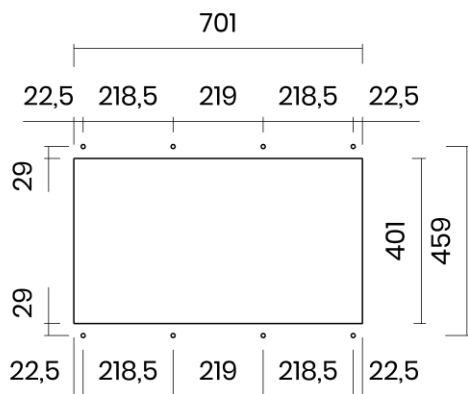

TASCA

RAGGIO ZERO 70

Materiale	AISI 304 18/10
Material	
Spessore	1 mm regolare
Thickness	1 mm regular
Finitura	Satinplus
Finish	
Base	80 cm
Cabinet	
Dim. esterne	740x440 mm
Ext. dim.	
Dim. vasca	700x400 mm
Bowl dim.	
Raggio	0 mm
Radius	
Altezza	200 mm
Height	
Troppopieno	Integrato
Overflow	Integrated
Piletta	Ø 114 mm Inox satinata
Waste	Ø 114 mm satin s.steel
Sifone	incluso
Siphon	Included
Installazione	Tripla (sopra - filo - sotto)
Installation	Triple (top - flush - undermount)
Dim. imballo	80x50x25 cm
Packaging dim.	
Peso	9,8 kg
Weight	
Codice	ZA70F
Code	

SCHEMI DI INCASSO / CUT-OUT SIZES

SOTTOTOP
Undermount

FILOTOP
Flushmount

SOPRATOP
Topmount

valido per installazione FILOTOP e SOPRATOP /
valid for FLUSHMOUNT and TOPMOUNT installation

intaglio per troppopieno solo per top >20 mm
recess for housing the overflow only for top >20 mm