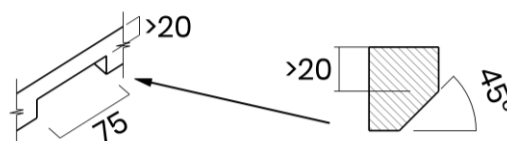

TASCA

RAGGIO ZERO 70

Materiale	AISI 304 18/10
Material	
Spessore	1 mm regolare
Thickness	1 mm regular
Finitura	Satinplus
Finish	
Base	80 cm
Cabinet	
Dim. esterne	740x440 mm
Ext. dim.	
Dim. vasca	700x400 mm
Bowl dim.	
Raggio	0 mm
Radius	
Altezza	200 mm
Height	
Troppopieno	Integrato
Overflow	Integrated
Piletta	Ø 114 mm Inox satinata
Waste	Ø 114 mm satin s.steel
Sifone	incluso
Siphon	Included
Installazione	Tripla (sopra - filo - sotto)
Installation	Triple (top - flush - undermount)
Dim. imballo	80x50x25 cm
Packaging dim.	
Peso	9,8 kg
Weight	
Codice	ZA70F
Code	

SCHEMI DI INCASSO / CUT-OUT SIZES

SOTTOTOP
Undermount

FILOTOP
Flushmount

SOPRATOP
Topmount

valido per installazione FILOTOP e SOPRATOP /
valid for FLUSHMOUNT and TOPMOUNT installation

intaglio per troppopieno solo per top >20 mm
recess for housing the overflow only for top >20 mm