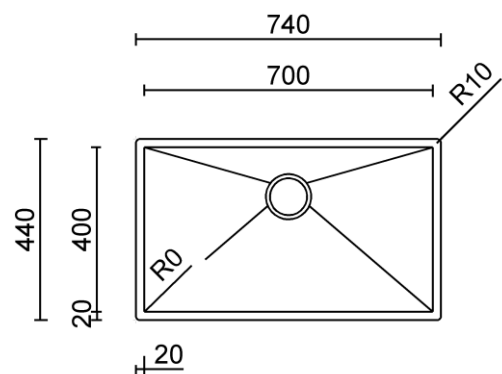

TASCA

RAGGIO ZERO 70

Materiale	AISI 304 18/10
Material	
Spessore	1 mm regolare
Thickness	1 mm regular
Finitura	Satinplus
Finish	
Base	80 cm
Cabinet	
Dim. esterne	740x440 mm
Ext. dim.	
Dim. vasca	700x400 mm
Bowl dim.	
Raggio	0 mm
Radius	
Altezza	200 mm
Height	
Troppopieno	Integrato
Overflow	Integrated
Piletta	Ø 114 mm Inox satinata
Waste	Ø 114 mm satin s.steel
Sifone	incluso
Siphon	Included
Installazione	Tripla (sopra - filo - sotto)
Installation	Triple (top - flush - undermount)
Dim. imballo	80x50x25 cm
Packaging dim.	
Peso	9,8 kg
Weight	
Codice	ZA70F
Code	

SCHEMI DI INCASSO / CUT-OUT SIZES

SOTTOTOP
Undermount

FILOTOP
Flushmount

SOPRATOP
Topmount

valido per installazione FILOTOP e SOPRATOP /
valid for FLUSHMOUNT and TOPMOUNT installation

intaglio per troppopieno solo per top >20 mm
recess for housing the overflow only for top >20 mm