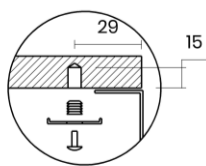

TASCA

RAGGIO ZERO 50

Materiale	AISI 304 18/10
Material	
Spessore	1 mm regolare
Thickness	1 mm regular
Finitura	Satinplus
Finish	
Base	60 cm
Cabinet	
Dim. esterne	540x440 mm
Ext. dim.	
Dim. vasca	500x400 mm
Bowl dim.	
Raggio	0 mm
Radius	
Altezza	200 mm
Height	
Troppopieno	Integrato
Overflow	Integrated
Piletta	Ø 114 mm Inox satinata
Waste	Ø 114 mm satin s.steel
Sifone	incluso
Siphon	Included
Installazione	Tripla (sopra - filo - sotto)
Installation	Triple (top - flush - undermount)
Dim. imballo	60x50x25 cm
Packaging dim.	
Peso	8,3 kg
Weight	
Codice	ZA50F
Code	

SCHEMI DI INCASSO / CUT-OUT SIZES

SOTTOTOP
Undermount

FILOTOP
Flushmount

SOPRATOP
Topmount

valido per installazione FILOTOP e SOPRATOP /
valid for FLUSHMOUNT and TOPMOUNT installation

intaglio per troppopieno solo per top >20 mm
recess for housing the overflow only for top >20 mm