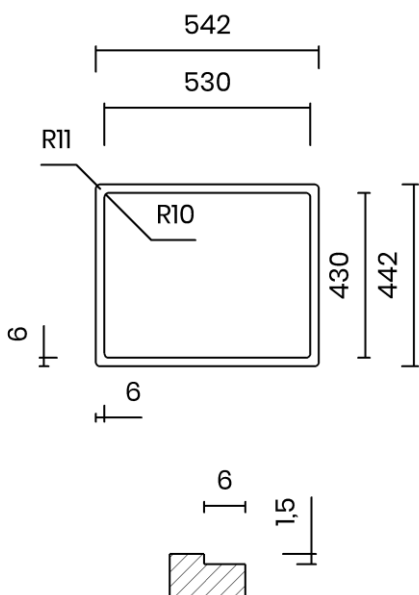

TASCA

RAGGIO ZERO 50

Materiale	AISI 304 18/10
Material	
Spessore	1 mm regolare
Thickness	1 mm regular
Finitura	Satinplus
Finish	
Base	60 cm
Cabinet	
Dim. esterne	540x440 mm
Ext. dim.	
Dim. vasca	500x400 mm
Bowl dim.	
Raggio	0 mm
Radius	
Altezza	200 mm
Height	
Troppopieno	Integrato
Overflow	Integrated
Piletta	Ø 114 mm Inox satinata
Waste	Ø 114 mm satin s.steel
Sifone	incluso
Siphon	Included
Installazione	Tripla (sopra - filo - sotto)
Installation	Triple (top - flush - undermount)
Dim. imballo	60x50x25 cm
Packaging dim.	
Peso	8,3 kg
Weight	
Codice	ZA50F
Code	

SCHEMI DI INCASSO / CUT-OUT SIZES

SOTTOTOP
Undermount

FILOTOP
Flushmount

SOPRATOP
Topmount

valido per installazione FILOTOP e SOPRATOP /
valid for FLUSHMOUNT and TOPMOUNT installation

intaglio per troppopieno solo per top >20 mm
recess for housing the overflow only for top >20 mm