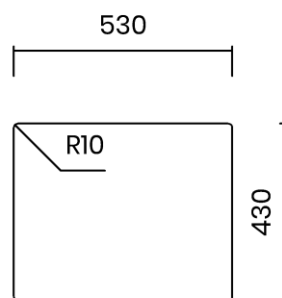

TASCA

RAGGIO ZERO 50

Materiale	AISI 304 18/10
Material	
Spessore	1 mm regolare
Thickness	1 mm regular
Finitura	Satinplus
Finish	
Base	60 cm
Cabinet	
Dim. esterne	540x440 mm
Ext. dim.	
Dim. vasca	500x400 mm
Bowl dim.	
Raggio	0 mm
Radius	
Altezza	200 mm
Height	
Troppopieno	Integrato
Overflow	Integrated
Piletta	Ø 114 mm Inox satinata
Waste	Ø 114 mm satin s.steel
Sifone	incluso
Siphon	Included
Installazione	Tripla (sopra - filo - sotto)
Installation	Triple (top - flush - undermount)
Dim. imballo	60x50x25 cm
Packaging dim.	
Peso	8,3 kg
Weight	
Codice	ZA50F
Code	

SCHEMI DI INCASSO / CUT-OUT SIZES

SOTTOTOP
Undermount

FILOTOP
Flushmount

SOPRATOP
Topmount

valido per installazione FILOTOP e SOPRATOP /
valid for FLUSHMOUNT and TOPMOUNT installation

intaglio per troppopieno solo per top >20 mm
recess for housing the overflow only for top >20 mm