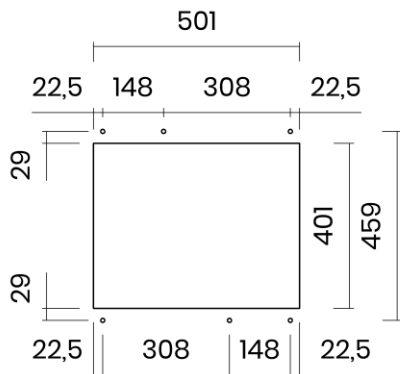

TASCA

RAGGIO ZERO 50

Materiale	AISI 304 18/10
Material	
Spessore	1 mm regolare
Thickness	1 mm regular
Finitura	Satinplus
Finish	
Base	60 cm
Cabinet	
Dim. esterne	540x440 mm
Ext. dim.	
Dim. vasca	500x400 mm
Bowl dim.	
Raggio	0 mm
Radius	
Altezza	200 mm
Height	
Troppopieno	Integrato
Overflow	Integrated
Piletta	Ø 114 mm Inox satinata
Waste	Ø 114 mm satin s.steel
Sifone	incluso
Siphon	Included
Installazione	Tripla (sopra - filo - sotto)
Installation	Triple (top - flush - undermount)
Dim. imballo	60x50x25 cm
Packaging dim.	
Peso	8,3 kg
Weight	
Codice	ZA50F
Code	

SCHEMI DI INCASSO / CUT-OUT SIZES

SOTTOTOP
Undermount

FILOTOP
Flushmount

SOPRATOP
Topmount

valido per installazione FILOTOP e SOPRATOP /
valid for FLUSHMOUNT and TOPMOUNT installation

intaglio per troppopieno solo per top >20 mm
recess for housing the overflow only for top >20 mm