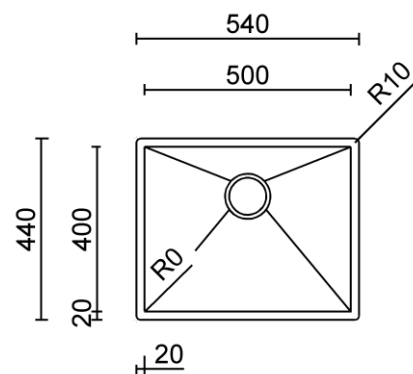

TASCA

RAGGIO ZERO 50

Materiale	AISI 304 18/10
Material	
Spessore	1 mm regolare
Thickness	1 mm regular
Finitura	Satinplus
Finish	
Base	60 cm
Cabinet	
Dim. esterne	540x440 mm
Ext. dim.	
Dim. vasca	500x400 mm
Bowl dim.	
Raggio	0 mm
Radius	
Altezza	200 mm
Height	
Troppopieno	Integrato
Overflow	Integrated
Piletta	Ø 114 mm Inox satinata
Waste	Ø 114 mm satin s.steel
Sifone	incluso
Siphon	Included
Installazione	Tripla (sopra - filo - sotto)
Installation	Triple (top - flush - undermount)
Dim. imballo	60x50x25 cm
Packaging dim.	
Peso	8,3 kg
Weight	
Codice	ZA50F
Code	

SCHEMI DI INCASSO / CUT-OUT SIZES

SOTTOTOP
Undermount

FILOTOP
Flushmount

SOPRATOP
Topmount

valido per installazione FILOTOP e SOPRATOP /
valid for FLUSHMOUNT and TOPMOUNT installation

intaglio per troppopieno solo per top >20 mm
recess for housing the overflow only for top >20 mm