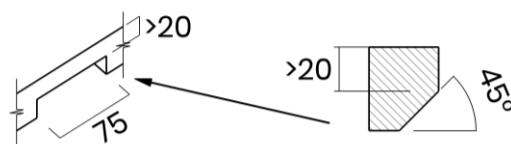

TASCA

RAGGIO ZERO 50

Materiale	AISI 304 18/10
Material	
Spessore	1 mm regolare
Thickness	1 mm regular
Finitura	Satinplus
Finish	
Base	60 cm
Cabinet	
Dim. esterne	540x440 mm
Ext. dim.	
Dim. vasca	500x400 mm
Bowl dim.	
Raggio	0 mm
Radius	
Altezza	200 mm
Height	
Troppopieno	Integrato
Overflow	Integrated
Piletta	Ø 114 mm Inox satinata
Waste	Ø 114 mm satin s.steel
Sifone	incluso
Siphon	Included
Installazione	Tripla (sopra - filo - sotto)
Installation	Triple (top - flush - undermount)
Dim. imballo	60x50x25 cm
Packaging dim.	
Peso	8,3 kg
Weight	
Codice	ZA50F
Code	

SCHEMI DI INCASSO / CUT-OUT SIZES

SOTTOTOP
Undermount

FILOTOP
Flushmount

SOPRATOP
Topmount

valido per installazione FILOTOP e SOPRATOP /
valid for FLUSHMOUNT and TOPMOUNT installation

intaglio per troppopieno solo per top >20 mm
recess for housing the overflow only for top >20 mm