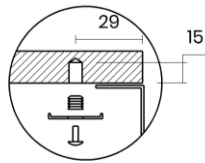

## RAGGIO ZERO 40

Materiale	AISI 304 18/10
Material	
Spessore	1 mm regolare
Thickness	1 mm regular
Finitura	Satinplus
Finish	
Base	50 cm
Cabinet	
Dim. esterne	440x440 mm
Ext. dim.	
Dim. vasca	400x400 mm
Bowl dim.	
Raggio	0 mm
Radius	
Altezza	200 mm
Height	
Troppopieno	Integrato
Overflow	Integrated
Piletta	Ø 114 mm Inox satinata
Waste	Ø 114 mm satin s.steel
Sifone	incluso
Siphon	Included
Installazione	Tripla (sopra - filo - sotto)
Installation	Triple (top - flush - undermount)
Dim. imballo	50x50x25 cm
Packaging dim.	
Peso	7,3 kg
Weight	
Codice	ZA40F
Code	

## SCHEMI DI INCASSO / CUT-OUT SIZES

**SOTTOTOP**  
Undermount

**FILOTOP**  
Flushmount

**SOPRATOP**  
Topmount

valido per installazione FILOTOP e SOPRATOP /  
valid for FLUSHMOUNT and TOPMOUNT installation

intaglio per troppopieno solo per top >20 mm  
recess for housing the overflow only for top >20 mm