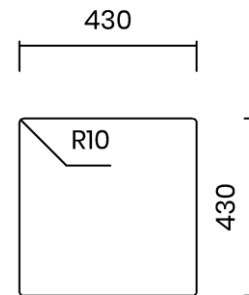

## RAGGIO ZERO 40

Materiale	AISI 304 18/10
Material	
Spessore	1 mm regolare
Thickness	1 mm regular
Finitura	Satinplus
Finish	
Base	50 cm
Cabinet	
Dim. esterne	440x440 mm
Ext. dim.	
Dim. vasca	400x400 mm
Bowl dim.	
Raggio	0 mm
Radius	
Altezza	200 mm
Height	
Troppopieno	Integrato
Overflow	Integrated
Piletta	Ø 114 mm Inox satinata
Waste	Ø 114 mm satin s.steel
Sifone	incluso
Siphon	Included
Installazione	Tripla (sopra - filo - sotto)
Installation	Triple (top - flush - undermount)
Dim. imballo	50x50x25 cm
Packaging dim.	
Peso	7,3 kg
Weight	
Codice	ZA40F
Code	

## SCHEMI DI INCASSO / CUT-OUT SIZES

**SOTTOTOP**  
Undermount

**FILOTOP**  
Flushmount

**SOPRATOP**  
Topmount

valido per installazione FILOTOP e SOPRATOP /  
valid for FLUSHMOUNT and TOPMOUNT installation

intaglio per troppopieno solo per top >20 mm  
recess for housing the overflow only for top >20 mm