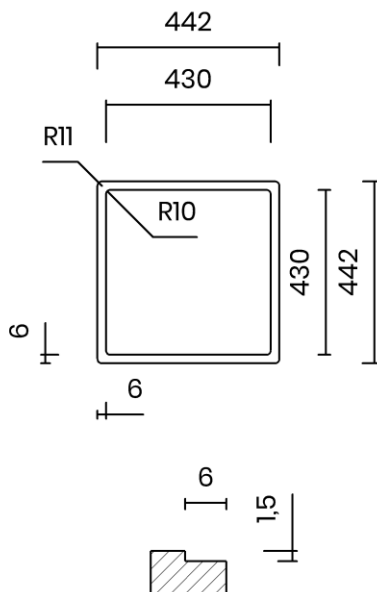

## RAGGIO ZERO 40

Materiale	AISI 304 18/10
Material	
Spessore	1 mm regolare
Thickness	1 mm regular
Finitura	Satinplus
Finish	
Base	50 cm
Cabinet	
Dim. esterne	440x440 mm
Ext. dim.	
Dim. vasca	400x400 mm
Bowl dim.	
Raggio	0 mm
Radius	
Altezza	200 mm
Height	
Troppopieno	Integrato
Overflow	Integrated
Piletta	Ø 114 mm Inox satinata
Waste	Ø 114 mm satin s.steel
Sifone	incluso
Siphon	Included
Installazione	Tripla (sopra - filo - sotto)
Installation	Triple (top - flush - undermount)
Dim. imballo	50x50x25 cm
Packaging dim.	
Peso	7,3 kg
Weight	
Codice	ZA40F
Code	

## SCHEMI DI INCASSO / CUT-OUT SIZES

**SOTTOTOP**  
Undermount

**FILOTOP**  
Flushmount

**SOPRATOP**  
Topmount

valido per installazione FILOTOP e SOPRATOP /  
valid for FLUSHMOUNT and TOPMOUNT installation

intaglio per troppopieno solo per top >20 mm  
recess for housing the overflow only for top >20 mm