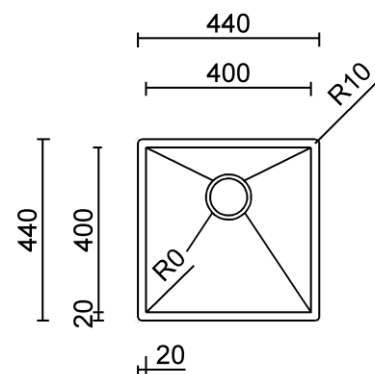

## RAGGIO ZERO 40

Materiale	AISI 304 18/10
Material	
Spessore	1 mm regolare
Thickness	1 mm regular
Finitura	Satinplus
Finish	
Base	50 cm
Cabinet	
Dim. esterne	440x440 mm
Ext. dim.	
Dim. vasca	400x400 mm
Bowl dim.	
Raggio	0 mm
Radius	
Altezza	200 mm
Height	
Troppopieno	Integrato
Overflow	Integrated
Piletta	Ø 114 mm Inox satinata
Waste	Ø 114 mm satin s.steel
Sifone	incluso
Siphon	Included
Installazione	Tripla (sopra - filo - sotto)
Installation	Triple (top - flush - undermount)
Dim. imballo	50x50x25 cm
Packaging dim.	
Peso	7,3 kg
Weight	
Codice	ZA40F
Code	

## SCHEMI DI INCASSO / CUT-OUT SIZES

**SOTTOTOP**  
Undermount

**FILOTOP**  
Flushmount

**SOPRATOP**  
Topmount

valido per installazione FILOTOP e SOPRATOP /  
valid for FLUSHMOUNT and TOPMOUNT installation

intaglio per troppopieno solo per top >20 mm  
recess for housing the overflow only for top >20 mm