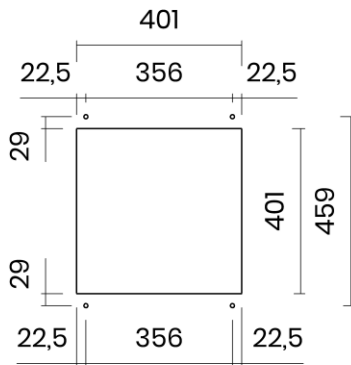

## RAGGIO ZERO 40

Materiale	AISI 304 18/10
Material	
Spessore	1 mm regolare
Thickness	1 mm regular
Finitura	Satinplus
Finish	
Base	50 cm
Cabinet	
Dim. esterne	440x440 mm
Ext. dim.	
Dim. vasca	400x400 mm
Bowl dim.	
Raggio	0 mm
Radius	
Altezza	200 mm
Height	
Troppopieno	Integrato
Overflow	Integrated
Piletta	Ø 114 mm Inox satinata
Waste	Ø 114 mm satin s.steel
Sifone	incluso
Siphon	Included
Installazione	Tripla (sopra - filo - sotto)
Installation	Triple (top - flush - undermount)
Dim. imballo	50x50x25 cm
Packaging dim.	
Peso	7,3 kg
Weight	
Codice	ZA40F
Code	

## SCHEMI DI INCASSO / CUT-OUT SIZES

**SOTTOTOP**  
Undermount

**FILOTOP**  
Flushmount

**SOPRATOP**  
Topmount

valido per installazione FILOTOP e SOPRATOP /  
valid for FLUSHMOUNT and TOPMOUNT installation

intaglio per troppopieno solo per top >20 mm  
recess for housing the overflow only for top >20 mm