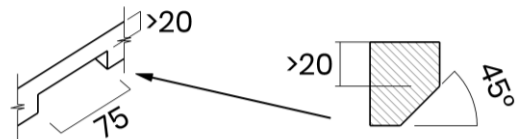

## RAGGIO ZERO 40

Materiale	AISI 304 18/10
Material	
Spessore	1 mm regolare
Thickness	1 mm regular
Finitura	Satinplus
Finish	
Base	50 cm
Cabinet	
Dim. esterne	440x440 mm
Ext. dim.	
Dim. vasca	400x400 mm
Bowl dim.	
Raggio	0 mm
Radius	
Altezza	200 mm
Height	
Troppopieno	Integrato
Overflow	Integrated
Piletta	Ø 114 mm Inox satinata
Waste	Ø 114 mm satin s.steel
Sifone	incluso
Siphon	Included
Installazione	Tripla (sopra - filo - sotto)
Installation	Triple (top - flush - undermount)
Dim. imballo	50x50x25 cm
Packaging dim.	
Peso	7,3 kg
Weight	
Codice	ZA40F
Code	

## SCHEMI DI INCASSO / CUT-OUT SIZES

**SOTTOTOP**  
Undermount

**FILOTOP**  
Flushmount

**SOPRATOP**  
Topmount

valido per installazione FILOTOP e SOPRATOP /  
valid for FLUSHMOUNT and TOPMOUNT installation

intaglio per troppopieno solo per top >20 mm  
recess for housing the overflow only for top >20 mm