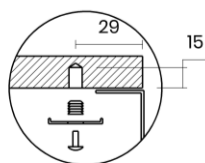

TASCA

RAGGIO ZERO 34

Materiale	AISI 304 18/10
Material	
Spessore	1 mm regolare
Thickness	1 mm regular
Finitura	Satinplus
Finish	
Base	45 cm
Cabinet	
Dim. esterne	380x440 mm
Ext. dim.	
Dim. vasca	340x400 mm
Bowl dim.	
Raggio	0 mm
Radius	
Altezza	200 mm
Height	
Troppopieno	Integrato
Overflow	Integrated
Piletta	Ø 114 mm Inox satinata
Waste	Ø 114 mm satin s.steel
Sifone	incluso
Siphon	Included
Installazione	Tripla (sopra - filo - sotto)
Installation	Triple (top - flush - undermount)
Dim. imballo	44x50x25 cm
Packaging dim.	
Peso	6,8 kg
Weight	
Codice	ZA34F
Code	

SCHEMI DI INCASSO / CUT-OUT SIZES

SOTTOTOP
Undermount

FILOTOP
Flushmount

SOPRATOP
Topmount

valido per installazione FILOTOP e SOPRATOP /
valid for FLUSHMOUNT and TOPMOUNT installation

intaglio per troppopieno solo per top >20 mm
recess for housing the overflow only for top >20 mm