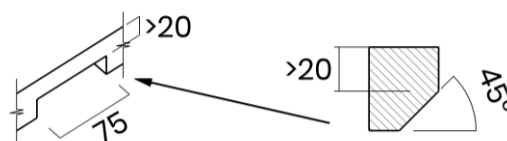

TASCA

RAGGIO ZERO 34

Materiale	AISI 304 18/10
Material	
Spessore	1 mm regolare
Thickness	1 mm regular
Finitura	Satinplus
Finish	
Base	45 cm
Cabinet	
Dim. esterne	380x440 mm
Ext. dim.	
Dim. vasca	340x400 mm
Bowl dim.	
Raggio	0 mm
Radius	
Altezza	200 mm
Height	
Troppopieno	Integrato
Overflow	Integrated
Piletta	Ø 114 mm Inox satinata
Waste	Ø 114 mm satin s.steel
Sifone	incluso
Siphon	Included
Installazione	Tripla (sopra - filo - sotto)
Installation	Triple (top - flush - undermount)
Dim. imballo	44x50x25 cm
Packaging dim.	
Peso	6,8 kg
Weight	
Codice	ZA34F
Code	

SCHEMI DI INCASSO / CUT-OUT SIZES

SOTTOTOP
Undermount

FILOTOP
Flushmount

SOPRATOP
Topmount

valido per installazione FILOTOP e SOPRATOP /
valid for FLUSHMOUNT and TOPMOUNT installation

intaglio per troppopieno solo per top >20 mm
recess for housing the overflow only for top >20 mm