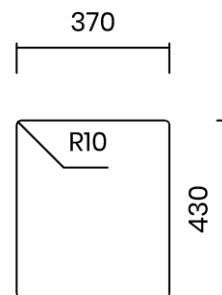

TASCA

RAGGIO ZERO 34

Materiale	AISI 304 18/10
Material	
Spessore	1 mm regolare
Thickness	1 mm regular
Finitura	Satinplus
Finish	
Base	45 cm
Cabinet	
Dim. esterne	380x440 mm
Ext. dim.	
Dim. vasca	340x400 mm
Bowl dim.	
Raggio	0 mm
Radius	
Altezza	200 mm
Height	
Troppopieno	Integrato
Overflow	Integrated
Piletta	Ø 114 mm Inox satinata
Waste	Ø 114 mm satin s.steel
Sifone	incluso
Siphon	Included
Installazione	Tripla (sopra - filo - sotto)
Installation	Triple (top - flush - undermount)
Dim. imballo	44x50x25 cm
Packaging dim.	
Peso	6,8 kg
Weight	
Codice	ZA34F
Code	

SCHEMI DI INCASSO / CUT-OUT SIZES

SOTTOTOP
Undermount

FILOTOP
Flushmount

SOPRATOP
Topmount

valido per installazione FILOTOP e SOPRATOP /
valid for FLUSHMOUNT and TOPMOUNT installation

intaglio per troppopieno solo per top >20 mm
recess for housing the overflow only for top >20 mm