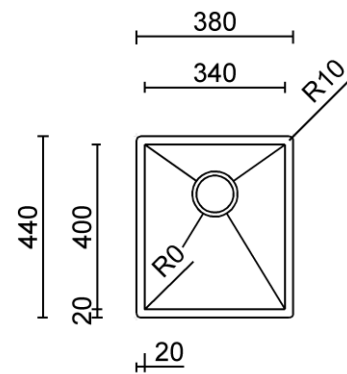

TASCA

RAGGIO ZERO 34

Materiale	AISI 304 18/10
Material	
Spessore	1 mm regolare
Thickness	1 mm regular
Finitura	Satinplus
Finish	
Base	45 cm
Cabinet	
Dim. esterne	380x440 mm
Ext. dim.	
Dim. vasca	340x400 mm
Bowl dim.	
Raggio	0 mm
Radius	
Altezza	200 mm
Height	
Troppopieno	Integrato
Overflow	Integrated
Piletta	Ø 114 mm Inox satinata
Waste	Ø 114 mm satin s.steel
Sifone	incluso
Siphon	Included
Installazione	Tripla (sopra - filo - sotto)
Installation	Triple (top - flush - undermount)
Dim. imballo	44x50x25 cm
Packaging dim.	
Peso	6,8 kg
Weight	
Codice	ZA34F
Code	

SCHEMI DI INCASSO / CUT-OUT SIZES

SOTTOTOP
Undermount

FILOTOP
Flushmount

SOPRATOP
Topmount

valido per installazione FILOTOP e SOPRATOP /
valid for FLUSHMOUNT and TOPMOUNT installation

intaglio per troppopieno solo per top >20 mm
recess for housing the overflow only for top >20 mm