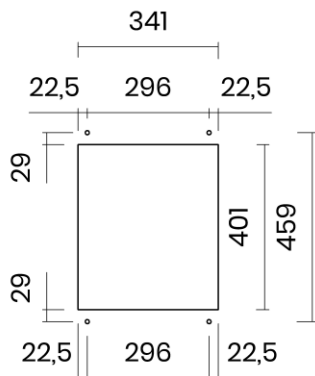

TASCA

RAGGIO ZERO 34

Materiale	AISI 304 18/10
Material	
Spessore	1 mm regolare
Thickness	1 mm regular
Finitura	Satinplus
Finish	
Base	45 cm
Cabinet	
Dim. esterne	380x440 mm
Ext. dim.	
Dim. vasca	340x400 mm
Bowl dim.	
Raggio	0 mm
Radius	
Altezza	200 mm
Height	
Troppopieno	Integrato
Overflow	Integrated
Piletta	Ø 114 mm Inox satinata
Waste	Ø 114 mm satin s.steel
Sifone	incluso
Siphon	Included
Installazione	Tripla (sopra - filo - sotto)
Installation	Triple (top - flush - undermount)
Dim. imballo	44x50x25 cm
Packaging dim.	
Peso	6,8 kg
Weight	
Codice	ZA34F
Code	

SCHEMI DI INCASSO / CUT-OUT SIZES

SOTTOTOP
Undermount

FILOTOP
Flushmount

SOPRATOP
Topmount

valido per installazione FILOTOP e SOPRATOP /
valid for FLUSHMOUNT and TOPMOUNT installation

intaglio per troppopieno solo per top >20 mm
recess for housing the overflow only for top >20 mm