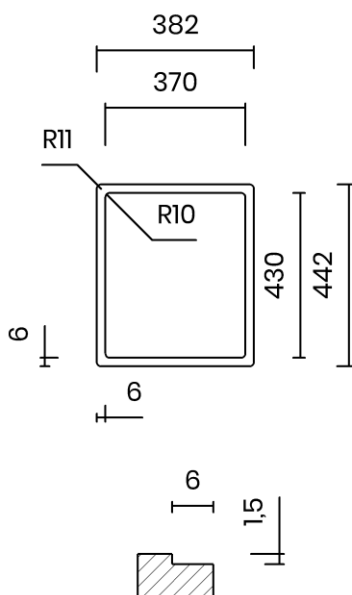

TASCA

RAGGIO ZERO 34

Materiale	AISI 304 18/10
Material	
Spessore	1 mm regolare
Thickness	1 mm regular
Finitura	Satinplus
Finish	
Base	45 cm
Cabinet	
Dim. esterne	380x440 mm
Ext. dim.	
Dim. vasca	340x400 mm
Bowl dim.	
Raggio	0 mm
Radius	
Altezza	200 mm
Height	
Troppopieno	Integrato
Overflow	Integrated
Piletta	Ø 114 mm Inox satinata
Waste	Ø 114 mm satin s.steel
Sifone	incluso
Siphon	Included
Installazione	Tripla (sopra - filo - sotto)
Installation	Triple (top - flush - undermount)
Dim. imballo	44x50x25 cm
Packaging dim.	
Peso	6,8 kg
Weight	
Codice	ZA34F
Code	

SCHEMI DI INCASSO / CUT-OUT SIZES

SOTTOTOP
Undermount

FILOTOP
Flushmount

SOPRATOP
Topmount

valido per installazione FILOTOP e SOPRATOP /
valid for FLUSHMOUNT and TOPMOUNT installation

intaglio per troppopieno solo per top >20 mm
recess for housing the overflow only for top >20 mm