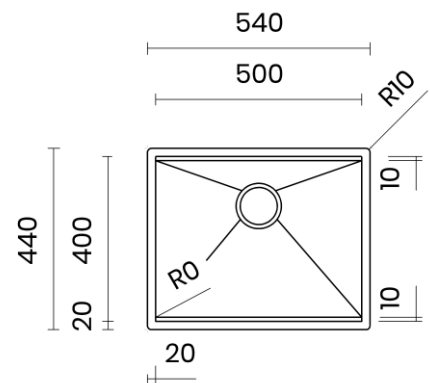

STEP 50

Materiale	AISI 304 18/10
Material	
Spessore	1 mm regolare
Thickness	1 mm regular
Finitura	Satinplus
Finish	
Base	60 cm
Cabinet	
Dim. esterne	540X440 mm
Ext. dim.	
Dim. vasca	500X400 mm
Bowl dim.	
Raggio	0 / 9 mm
Radius	
Altezza	200 mm
Height	
Troppopieno	Integrato
Overflow	Integrated
Piletta	Ø 114 mm Inox satinata
Waste	Ø 114 mm satin s.steel
Sifone	incluso
Siphon	Included
Installazione	Tripla (sopra - filo - sotto)
Installation	Triple (top - flush - undermount)
Dim. imballo	60x50x25 cm
Packaging dim.	
Peso	8,3 kg
Weight	
Codice	ST50F
Code	

SCHEMI DI INCASSO / CUT-OUT SIZES

SOTTOTOP
Undermount

FILOTOP
Flushmount

SOPRATOP
Topmount

valido per installazione FILOTOP e SOPRATOP /
valid for FLUSHMOUNT and TOPMOUNT installation

intaglio per troppopieno solo per top >20 mm
recess for housing the overflow only for top >20 mm