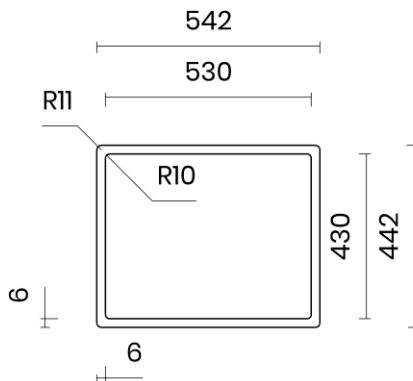

STEP 50

Materiale	AISI 304 18/10
Material	
Spessore	1 mm regolare
Thickness	1 mm regular
Finitura	Satinplus
Finish	
Base	60 cm
Cabinet	
Dim. esterne	540X440 mm
Ext. dim.	
Dim. vasca	500X400 mm
Bowl dim.	
Raggio	0 / 9 mm
Radius	
Altezza	200 mm
Height	
Troppopieno	Integrato
Overflow	Integrated
Piletta	Ø 114 mm Inox satinata
Waste	Ø 114 mm satin s.steel
Sifone	incluso
Siphon	Included
Installazione	Tripla (sopra - filo - sotto)
Installation	Triple (top - flush - undermount)
Dim. imballo	60x50x25 cm
Packaging dim.	
Peso	8,3 kg
Weight	
Codice	ST50F
Code	

SCHEMI DI INCASSO / CUT-OUT SIZES

SOTTOTOP
Undermount

FILOTOP
Flushmount

SOPRATOP
Topmount

valido per installazione FILOTOP e SOPRATOP /
valid for FLUSHMOUNT and TOPMOUNT installation

intaglio per troppopieno solo per top >20 mm
recess for housing the overflow only for top >20 mm