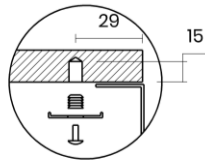

STEP 50

Materiale	AISI 304 18/10
Material	
Spessore	1 mm regolare
Thickness	1 mm regular
Finitura	Satinplus
Finish	
Base	60 cm
Cabinet	
Dim. esterne	540X440 mm
Ext. dim.	
Dim. vasca	500X400 mm
Bowl dim.	
Raggio	0 / 9 mm
Radius	
Altezza	200 mm
Height	
Troppopieno	Integrato
Overflow	Integrated
Piletta	Ø 114 mm Inox satinata
Waste	Ø 114 mm satin s.steel
Sifone	incluso
Siphon	Included
Installazione	Tripla (sopra - filo - sotto)
Installation	Triple (top - flush - undermount)
Dim. imballo	60x50x25 cm
Packaging dim.	
Peso	8,3 kg
Weight	
Codice	ST50F
Code	

SCHEMI DI INCASSO / CUT-OUT SIZES

SOTTOTOP
Undermount

FILOTOP
Flushmount

SOPRATOP
Topmount

valido per installazione FILOTOP e SOPRATOP /
valid for FLUSHMOUNT and TOPMOUNT installation

intaglio per troppopieno solo per top >20 mm
recess for housing the overflow only for top >20 mm