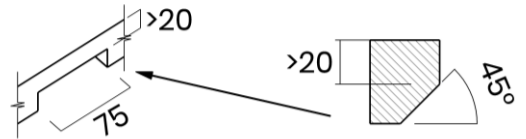

STEP 50

Materiale	AISI 304 18/10
Material	
Spessore	1 mm regolare
Thickness	1 mm regular
Finitura	Satinplus
Finish	
Base	60 cm
Cabinet	
Dim. esterne	540X440 mm
Ext. dim.	
Dim. vasca	500X400 mm
Bowl dim.	
Raggio	0 / 9 mm
Radius	
Altezza	200 mm
Height	
Troppopieno	Integrato
Overflow	Integrated
Piletta	Ø 114 mm Inox satinata
Waste	Ø 114 mm satin s.steel
Sifone	incluso
Siphon	Included
Installazione	Tripla (sopra - filo - sotto)
Installation	Triple (top - flush - undermount)
Dim. imballo	60x50x25 cm
Packaging dim.	
Peso	8,3 kg
Weight	
Codice	ST50F
Code	

SCHEMI DI INCASSO / CUT-OUT SIZES

SOTTOTOP
Undermount

FILOTOP
Flushmount

SOPRATOP
Topmount

valido per installazione FILOTOP e SOPRATOP /
valid for FLUSHMOUNT and TOPMOUNT installation

intaglio per troppopieno solo per top >20 mm
recess for housing the overflow only for top >20 mm