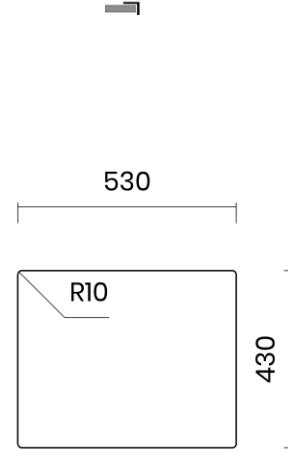

STEP 50

Materiale	AISI 304 18/10
Material	
Spessore	1 mm regolare
Thickness	1 mm regular
Finitura	Satinplus
Finish	
Base	60 cm
Cabinet	
Dim. esterne	540X440 mm
Ext. dim.	
Dim. vasca	500X400 mm
Bowl dim.	
Raggio	0 / 9 mm
Radius	
Altezza	200 mm
Height	
Troppopieno	Integrato
Overflow	Integrated
Piletta	Ø 114 mm Inox satinata
Waste	Ø 114 mm satin s.steel
Sifone	incluso
Siphon	Included
Installazione	Tripla (sopra - filo - sotto)
Installation	Triple (top - flush - undermount)
Dim. imballo	60x50x25 cm
Packaging dim.	
Peso	8,3 kg
Weight	
Codice	ST50F
Code	

SCHEMI DI INCASSO / CUT-OUT SIZES

SOTTOTOP
Undermount

FILOTOP
Flushmount

SOPRATOP
Topmount

valido per installazione FILOTOP e SOPRATOP /
valid for FLUSHMOUNT and TOPMOUNT installation

intaglio per troppopieno solo per top >20 mm
recess for housing the overflow only for top >20 mm