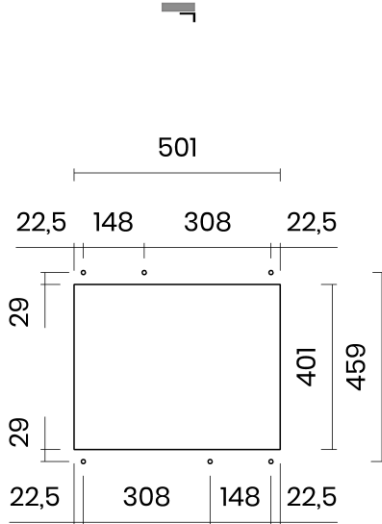

STEP 50

Materiale	AISI 304 18/10
Material	
Spessore	1 mm regolare
Thickness	1 mm regular
Finitura	Satinplus
Finish	
Base	60 cm
Cabinet	
Dim. esterne	540X440 mm
Ext. dim.	
Dim. vasca	500X400 mm
Bowl dim.	
Raggio	0 / 9 mm
Radius	
Altezza	200 mm
Height	
Troppopieno	Integrato
Overflow	Integrated
Piletta	Ø 114 mm Inox satinata
Waste	Ø 114 mm satin s.steel
Sifone	incluso
Siphon	Included
Installazione	Tripla (sopra - filo - sotto)
Installation	Triple (top - flush - undermount)
Dim. imballo	60x50x25 cm
Packaging dim.	
Peso	8,3 kg
Weight	
Codice	ST50F
Code	

SCHEMI DI INCASSO / CUT-OUT SIZES

SOTTOTOP
Undermount

FILOTOP
Flushmount

SOPRATOP
Topmount

valido per installazione FILOTOP e SOPRATOP /
valid for FLUSHMOUNT and TOPMOUNT installation

intaglio per troppopieno solo per top >20 mm
recess for housing the overflow only for top >20 mm