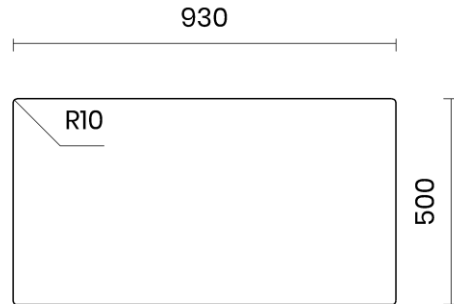

TASCA

PHANTOM BACK 90

Materiale	AISI 304 18/10
Material	
Spessore	1 mm regolare
Thickness	1 mm regular
Finitura	Satinplus
Finish	
Base	100 cm
Cabinet	
Dim. esterne	940x510 mm
Ext. dim.	
Dim. vasca	900x380 mm
Bowl dim.	
Raggio	0 / 9 mm
Radius	
Altezza	240 mm
Height	
Troppopieno	Perimetrale
Overflow	Rectangular
Piletta	Ø 114 mm Inox satinata
Waste	Ø 114 mm satin s.steel
Sifone	Incluso
Siphon	Included
Installazione	Tripla (sopra - filo - sotto)
Installation	Triple (top - flush - undermount)
Dim. imballo	100x56x30 cm
Packaging dim.	
Peso	14,5 kg
Weight	
Codice	PT90F
Code	

SCHEMI DI INCASSO / CUT-OUT SIZES

SOTTOTOP
Undermount

SOPRATOP
Topmount

FILOTOP
Flushmount