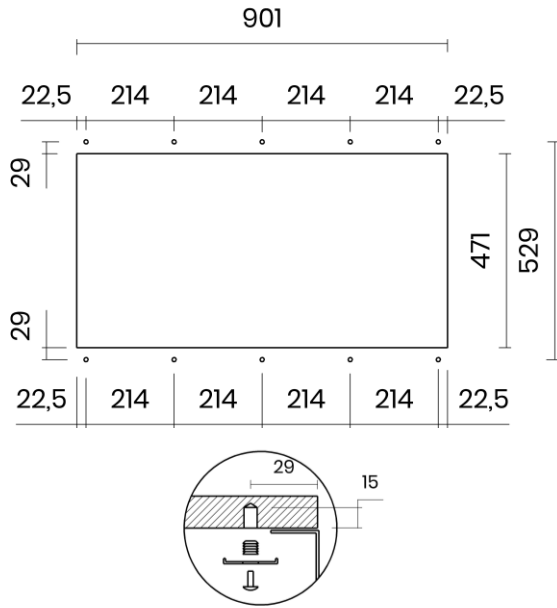

TASCA

PHANTOM BACK 90

Materiale	AISI 304 18/10
Material	
Spessore	1 mm regolare
Thickness	1 mm regular
Finitura	Satinplus
Finish	
Base	100 cm
Cabinet	
Dim. esterne	940x510 mm
Ext. dim.	
Dim. vasca	900x380 mm
Bowl dim.	
Raggio	0 / 9 mm
Radius	
Altezza	240 mm
Height	
Troppopieno	Perimetrale
Overflow	Rectangular
Piletta	Ø 114 mm Inox satinata
Waste	Ø 114 mm satin s.steel
Sifone	Incluso
Siphon	Included
Installazione	Tripla (sopra - filo - sotto)
Installation	Triple (top - flush - undermount)
Dim. imballo	100x56x30 cm
Packaging dim.	
Peso	14,5 kg
Weight	
Codice	PT90F
Code	

SCHEMI DI INCASSO / CUT-OUT SIZES

SOTTOTOP
Undermount

SOPRATOP
Topmount

FILOTOP
Flushmount