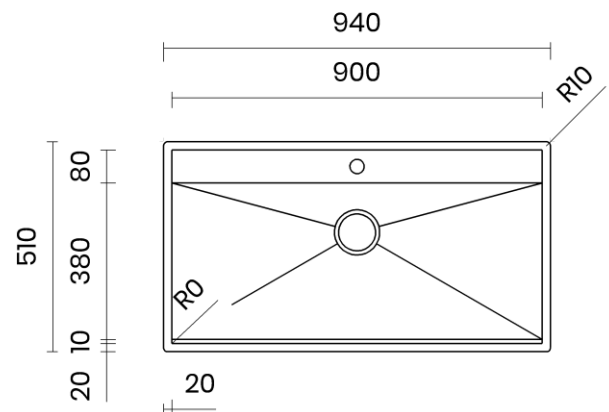

TASCA

PHANTOM BACK 90

Materiale	AISI 304 18/10
Material	
Spessore	1 mm regolare
Thickness	1 mm regular
Finitura	Satinplus
Finish	
Base	100 cm
Cabinet	
Dim. esterne	940x510 mm
Ext. dim.	
Dim. vasca	900x380 mm
Bowl dim.	
Raggio	0 / 9 mm
Radius	
Altezza	240 mm
Height	
Troppopieno	Perimetrale
Overflow	Rectangular
Piletta	Ø 114 mm Inox satinata
Waste	Ø 114 mm satin s.steel
Sifone	Incluso
Siphon	Included
Installazione	Tripla (sopra - filo - sotto)
Installation	Triple (top - flush - undermount)
Dim. imballo	100x56x30 cm
Packaging dim.	
Peso	14,5 kg
Weight	
Codice	PT90F
Code	

SCHEMI DI INCASSO / CUT-OUT SIZES

SOTTOTOP
Undermount

SOPRATOP
Topmount

FILOTOP
Flushmount