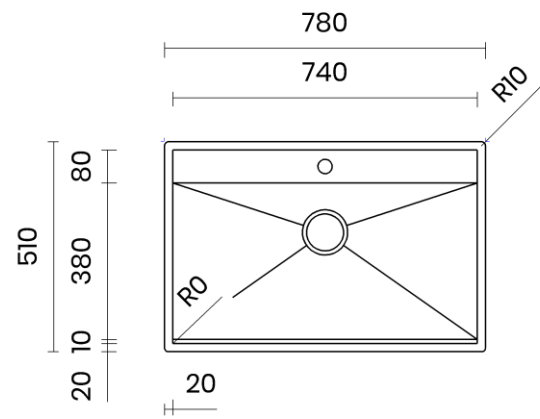

TASCA

PHANTOM BACK 74

Materiale	AISI 304 18/10
Material	
Spessore	1 mm regolare
Thickness	1 mm regular
Finitura	Satinplus
Finish	
Base	90 cm
Cabinet	
Dim. esterne	780x510 mm
Ext. dim.	
Dim. vasca	740x380 mm
Bowl dim.	
Raggio	0 / 9 mm
Radius	
Altezza	240 mm
Height	
Troppopieno	Perimetrale
Overflow	Rectangular
Piletta	Ø 114 mm Inox satinata
Waste	Ø 114 mm satin s.steel
Sifone	Incluso
Siphon	Included
Installazione	Tripla (sopra - filo - sotto)
Installation	Triple (top - flush - undermount)
Dim. imballo	90x56x30 cm
Packaging dim.	
Peso	11,5 kg
Weight	
Codice	PT74F
Code	

SCHEMI DI INCASSO / CUT-OUT SIZES

SOTTOTOP
Undermount

SOPRATOP
Topmount

FILOTOP
Flushmount