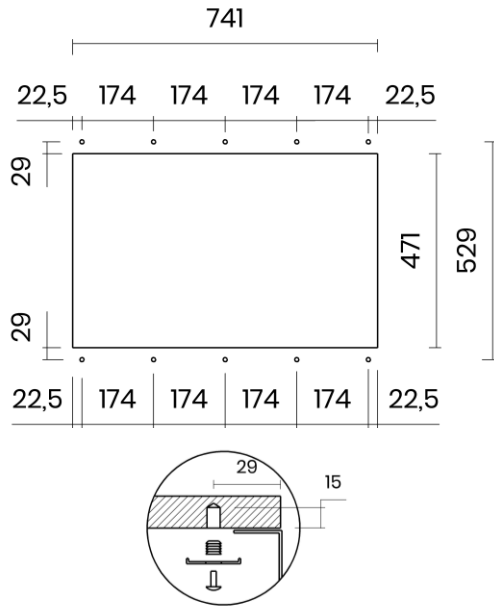

TASCA

PHANTOM BACK 74

Materiale	AISI 304 18/10
Material	
Spessore	1 mm regolare
Thickness	1 mm regular
Finitura	Satinplus
Finish	
Base	90 cm
Cabinet	
Dim. esterne	780x510 mm
Ext. dim.	
Dim. vasca	740x380 mm
Bowl dim.	
Raggio	0 / 9 mm
Radius	
Altezza	240 mm
Height	
Troppopieno	Perimetrale
Overflow	Rectangular
Piletta	Ø 114 mm Inox satinata
Waste	Ø 114 mm satin s.steel
Sifone	Incluso
Siphon	Included
Installazione	Tripla (sopra - filo - sotto)
Installation	Triple (top - flush - undermount)
Dim. imballo	90x56x30 cm
Packaging dim.	
Peso	11,5 kg
Weight	
Codice	PT74F
Code	

SCHEMI DI INCASSO / CUT-OUT SIZES

SOTTOTOP
Undermount

SOPRATOP
Topmount

FILOTOP
Flushmount