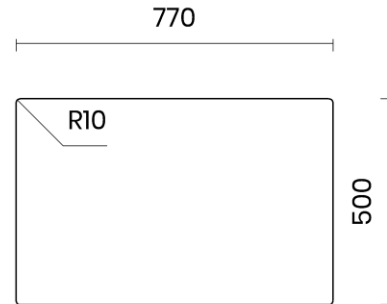

TASCA

PHANTOM BACK 74

Materiale	AISI 304 18/10
Material	
Spessore	1 mm regolare
Thickness	1 mm regular
Finitura	Satinplus
Finish	
Base	90 cm
Cabinet	
Dim. esterne	780x510 mm
Ext. dim.	
Dim. vasca	740x380 mm
Bowl dim.	
Raggio	0 / 9 mm
Radius	
Altezza	240 mm
Height	
Troppopieno	Perimetrale
Overflow	Rectangular
Piletta	Ø 114 mm Inox satinata
Waste	Ø 114 mm satin s.steel
Sifone	Incluso
Siphon	Included
Installazione	Tripla (sopra - filo - sotto)
Installation	Triple (top - flush - undermount)
Dim. imballo	90x56x30 cm
Packaging dim.	
Peso	11,5 kg
Weight	
Codice	PT74F
Code	

SCHEMI DI INCASSO / CUT-OUT SIZES

SOTTOTOP
Undermount

SOPRATOP
Topmount

FILOTOP
Flushmount