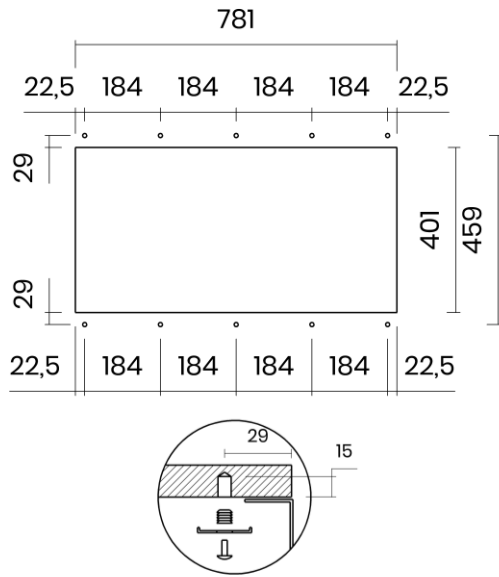

## PHANTOM SIDE 70

Materiale	AISI 304 18/10
Material	
Spessore	1 mm regolare
Thickness	1 mm regular
Finitura	Satinplus
Finish	
Base	90 cm
Cabinet	
Dim. esterne	820x440 mm
Ext. dim.	
Dim. vasca	700x400 mm
Bowl dim.	
Raggio	0 / 9 mm
Radius	
Altezza	200 mm
Height	
Troppopieno	Perimetrale
Overflow	Rectangular
Piletta	Ø 114 mm Inox satinata
Waste	Ø 114 mm satin s.steel
Sifone	Incluso
Siphon	Included
Installazione	Tripla (sopra - filo - sotto)
Installation	Triple (top - flush - undermount)
Dim. imballo	90x50x25 cm
Packaging dim.	
Peso	11 kg
Weight	
Codice	PA70F
Code	

## SCHEMI DI INCASSO / CUT-OUT SIZES

**SOTTOTOP**  
Undermount

**SOPRATOP**  
Topmount

**FILOTOP**  
Flushmount