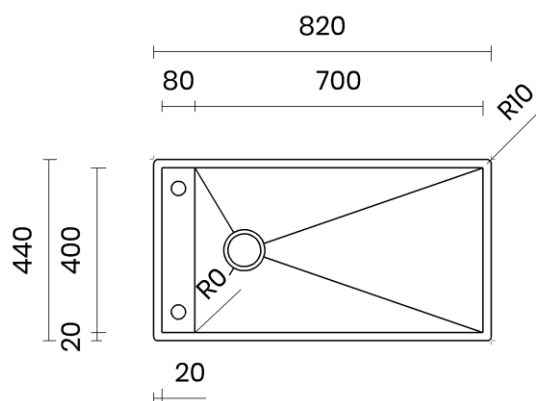

## PHANTOM SIDE 70

Materiale	AISI 304 18/10
Material	
Spessore	1 mm regolare
Thickness	1 mm regular
Finitura	Satinplus
Finish	
Base	90 cm
Cabinet	
Dim. esterne	820x440 mm
Ext. dim.	
Dim. vasca	700x400 mm
Bowl dim.	
Raggio	0 / 9 mm
Radius	
Altezza	200 mm
Height	
Troppopieno	Perimetrale
Overflow	Rectangular
Piletta	Ø 114 mm Inox satinata
Waste	Ø 114 mm satin s.steel
Sifone	Incluso
Siphon	Included
Installazione	Tripla (sopra - filo - sotto)
Installation	Triple (top - flush - undermount)
Dim. imballo	90x50x25 cm
Packaging dim.	
Peso	11 kg
Weight	
Codice	PA70F
Code	

## SCHEMI DI INCASSO / CUT-OUT SIZES

**SOTTOTOP**  
Undermount

**SOPRATOP**  
Topmount

**FILOTOP**  
Flushmount