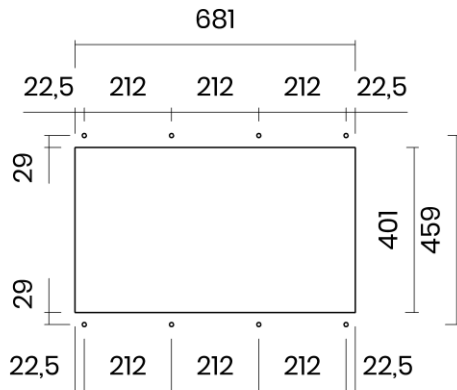

PHANTOM SIDE 60

Materiale	AISI 304 18/10
Material	
Spessore	1 mm regolare
Thickness	1 mm regular
Finitura	Satinplus
Finish	
Base	80 cm
Cabinet	
Dim. esterne	720x440 mm
Ext. dim.	
Dim. vasca	600x400 mm
Bowl dim.	
Raggio	0 / 9 mm
Radius	
Altezza	200 mm
Height	
Troppopieno	Perimetrale
Overflow	Rectangular
Piletta	Ø 114 mm Inox satinata
Waste	Ø 114 mm satin s.steel
Sifone	Incluso
Siphon	Included
Installazione	Tripla (sopra - filo - sotto)
Installation	Triple (top - flush - undermount)
Dim. imballo	80x50x25 cm
Packaging dim.	
Peso	10,5 kg
Weight	
Codice	PA60F
Code	

SCHEMI DI INCASSO / CUT-OUT SIZES

SOTTOTOP
Undermount

SOPRATOP
Topmount

FILOTOP
Flushmount