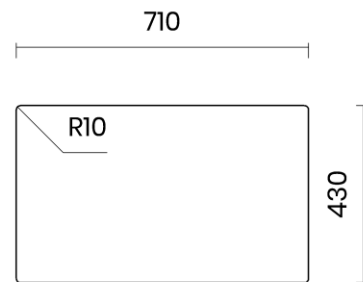

PHANTOM SIDE 60

Materiale	AISI 304 18/10
Material	
Spessore	1 mm regolare
Thickness	1 mm regular
Finitura	Satinplus
Finish	
Base	80 cm
Cabinet	
Dim. esterne	720x440 mm
Ext. dim.	
Dim. vasca	600x400 mm
Bowl dim.	
Raggio	0 / 9 mm
Radius	
Altezza	200 mm
Height	
Troppopieno	Perimetrale
Overflow	Rectangular
Piletta	Ø 114 mm Inox satinata
Waste	Ø 114 mm satin s.steel
Sifone	Incluso
Siphon	Included
Installazione	Tripla (sopra - filo - sotto)
Installation	Triple (top - flush - undermount)
Dim. imballo	80x50x25 cm
Packaging dim.	
Peso	10,5 kg
Weight	
Codice	PA60F
Code	

SCHEMI DI INCASSO / CUT-OUT SIZES

SOTTOTOP
Undermount

SOPRATOP
Topmount

FILOTOP
Flushmount