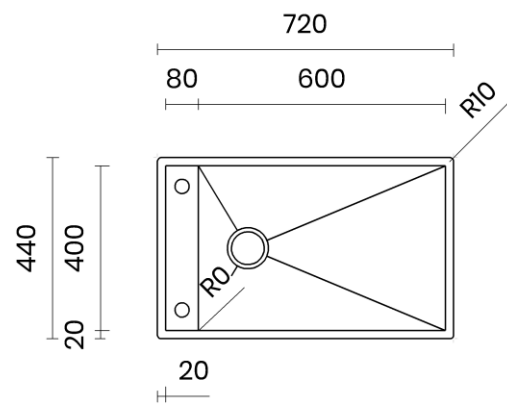

PHANTOM SIDE 60

Materiale	AISI 304 18/10
Material	
Spessore	1 mm regolare
Thickness	1 mm regular
Finitura	Satinplus
Finish	
Base	80 cm
Cabinet	
Dim. esterne	720x440 mm
Ext. dim.	
Dim. vasca	600x400 mm
Bowl dim.	
Raggio	0 / 9 mm
Radius	
Altezza	200 mm
Height	
Troppopieno	Perimetrale
Overflow	Rectangular
Piletta	Ø 114 mm Inox satinata
Waste	Ø 114 mm satin s.steel
Sifone	Incluso
Siphon	Included
Installazione	Tripla (sopra - filo - sotto)
Installation	Triple (top - flush - undermount)
Dim. imballo	80x50x25 cm
Packaging dim.	
Peso	10,5 kg
Weight	
Codice	PA60F
Code	

SCHEMI DI INCASSO / CUT-OUT SIZES

SOTTOTOP
Undermount

SOPRATOP
Topmount

FILOTOP
Flushmount