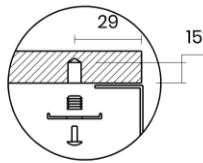

PHANTOM SIDE 60

Materiale	AISI 304 18/10
Material	
Spessore	1 mm regolare
Thickness	1 mm regular
Finitura	Satinplus
Finish	
Base	80 cm
Cabinet	
Dim. esterne	720x440 mm
Ext. dim.	
Dim. vasca	600x400 mm
Bowl dim.	
Raggio	0 / 9 mm
Radius	
Altezza	200 mm
Height	
Troppopieno	Perimetrale
Overflow	Rectangular
Piletta	Ø 114 mm Inox satinata
Waste	Ø 114 mm satin s.steel
Sifone	Incluso
Siphon	Included
Installazione	Tripla (sopra - filo - sotto)
Installation	Triple (top - flush - undermount)
Dim. imballo	80x50x25 cm
Packaging dim.	
Peso	10,5 kg
Weight	
Codice	PA60F
Code	

SCHEMI DI INCASSO / CUT-OUT SIZES

SOTTOTOP
Undermount

SOPRATOP
Topmount

FILOTOP
Flushmount