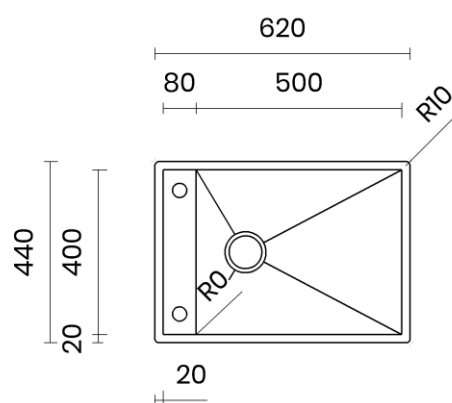

PHANTOM SIDE 50

Materiale	AISI 304 18/10
Material	
Spessore	1 mm regolare
Thickness	1 mm regular
Finitura	Satinplus
Finish	
Base	70 cm
Cabinet	
Dim. esterne	620x440 mm
Ext. dim.	
Dim. vasca	500x400 mm
Bowl dim.	
Raggio	0 / 9 mm
Radius	
Altezza	200 mm
Height	
Troppopieno	Perimetrale
Overflow	Rectangular
Piletta	Ø 114 mm Inox satinata
Waste	Ø 114 mm satin s.steel
Sifone	Incluso
Siphon	Included
Installazione	Tripla (sopra - filo - sotto)
Installation	Triple (top - flush - undermount)
Dim. imballo	70x50x25 cm
Packaging dim.	
Peso	9,7 kg
Weight	
Codice	PA50F
Code	

SCHEMI DI INCASSO / CUT-OUT SIZES

SOTTOTOP
Undermount

SOPRATOP
Topmount

FILOTOP
Flushmount