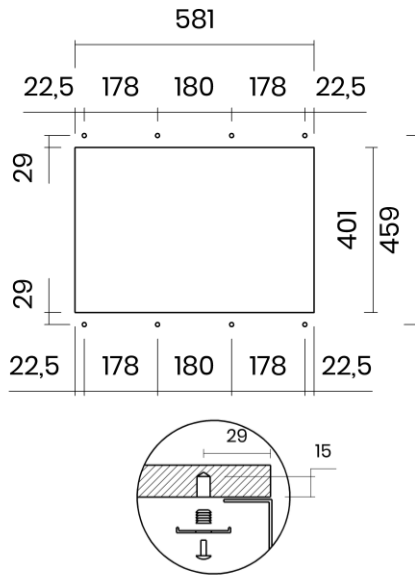

PHANTOM SIDE 50

Materiale	AISI 304 18/10
Material	
Spessore	1 mm regolare
Thickness	1 mm regular
Finitura	Satinplus
Finish	
Base	70 cm
Cabinet	
Dim. esterne	620x440 mm
Ext. dim.	
Dim. vasca	500x400 mm
Bowl dim.	
Raggio	0 / 9 mm
Radius	
Altezza	200 mm
Height	
Troppopieno	Perimetrale
Overflow	Rectangular
Piletta	Ø 114 mm Inox satinata
Waste	Ø 114 mm satin s.steel
Sifone	Incluso
Siphon	Included
Installazione	Tripla (sopra - filo - sotto)
Installation	Triple (top - flush - undermount)
Dim. imballo	70x50x25 cm
Packaging dim.	
Peso	9,7 kg
Weight	
Codice	PA50F
Code	

SCHEMI DI INCASSO / CUT-OUT SIZES

SOTTOTOP
Undermount

SOPRATOP
Topmount

FILOTOP
Flushmount