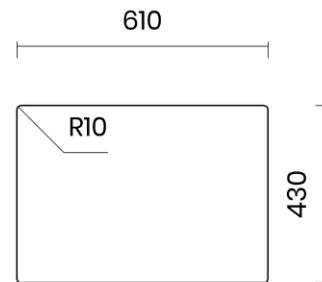

PHANTOM SIDE 50

Materiale	AISI 304 18/10
Material	
Spessore	1 mm regolare
Thickness	1 mm regular
Finitura	Satinplus
Finish	
Base	70 cm
Cabinet	
Dim. esterne	620x440 mm
Ext. dim.	
Dim. vasca	500x400 mm
Bowl dim.	
Raggio	0 / 9 mm
Radius	
Altezza	200 mm
Height	
Troppopieno	Perimetrale
Overflow	Rectangular
Piletta	Ø 114 mm Inox satinata
Waste	Ø 114 mm satin s.steel
Sifone	Incluso
Siphon	Included
Installazione	Tripla (sopra - filo - sotto)
Installation	Triple (top - flush - undermount)
Dim. imballo	70x50x25 cm
Packaging dim.	
Peso	9,7 kg
Weight	
Codice	PA50F
Code	

SCHEMI DI INCASSO / CUT-OUT SIZES

SOTTOTOP
Undermount

SOPRATOP
Topmount

FILOTOP
Flushmount