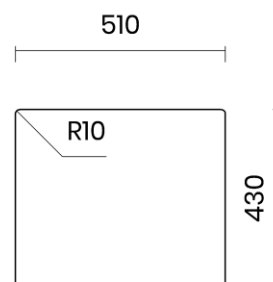

PHANTOM SIDE 40

Materiale	AISI 304 18/10
Material	
Spessore	1 mm regolare
Thickness	1 mm regular
Finitura	Satinplus
Finish	
Base	60 cm
Cabinet	
Dim. esterne	520x440 mm
Ext. dim.	
Dim. vasca	400x400 mm
Bowl dim.	
Raggio	0 / 9 mm
Radius	
Altezza	200 mm
Height	
Troppopieno	Perimetrale
Overflow	Rectangular
Piletta	Ø 114 mm Inox satinata
Waste	Ø 114 mm satin s.steel
Sifone	Incluso
Siphon	Included
Installazione	Tripla (sopra - filo - sotto)
Installation	Triple (top - flush - undermount)
Dim. imballo	60x50x25 cm
Packaging dim.	
Peso	9 kg
Weight	
Codice	PA40F
Code	

SCHEMI DI INCASSO / CUT-OUT SIZES

SOTTOTOP
Undermount

SOPRATOP
Topmount

FILOTOP
Flushmount