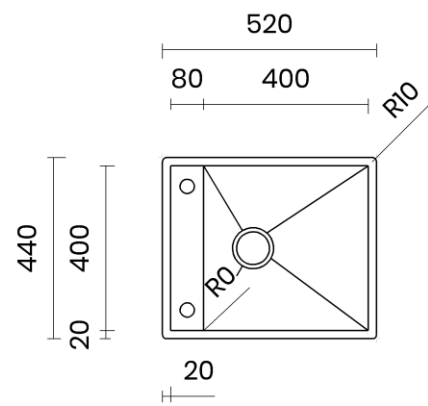

PHANTOM SIDE 40

Materiale	AISI 304 18/10
Material	
Spessore	1 mm regolare
Thickness	1 mm regular
Finitura	Satinplus
Finish	
Base	60 cm
Cabinet	
Dim. esterne	520x440 mm
Ext. dim.	
Dim. vasca	400x400 mm
Bowl dim.	
Raggio	0 / 9 mm
Radius	
Altezza	200 mm
Height	
Troppopieno	Perimetrale
Overflow	Rectangular
Piletta	Ø 114 mm Inox satinata
Waste	Ø 114 mm satin s.steel
Sifone	Incluso
Siphon	Included
Installazione	Tripla (sopra - filo - sotto)
Installation	Triple (top - flush - undermount)
Dim. imballo	60x50x25 cm
Packaging dim.	
Peso	9 kg
Weight	
Codice	PA40F
Code	

SCHEMI DI INCASSO / CUT-OUT SIZES

SOTTOTOP
Undermount

SOPRATOP
Topmount

FILOTOP
Flushmount