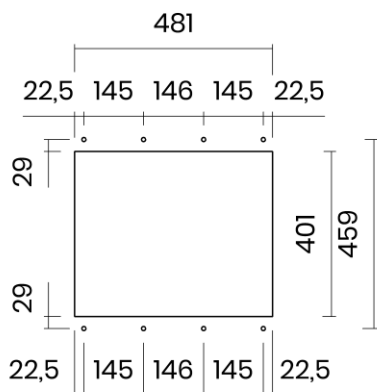

PHANTOM SIDE 40

Materiale	AISI 304 18/10
Material	
Spessore	1 mm regolare
Thickness	1 mm regular
Finitura	Satinplus
Finish	
Base	60 cm
Cabinet	
Dim. esterne	520x440 mm
Ext. dim.	
Dim. vasca	400x400 mm
Bowl dim.	
Raggio	0 / 9 mm
Radius	
Altezza	200 mm
Height	
Troppopieno	Perimetrale
Overflow	Rectangular
Piletta	Ø 114 mm Inox satinata
Waste	Ø 114 mm satin s.steel
Sifone	Incluso
Siphon	Included
Installazione	Tripla (sopra - filo - sotto)
Installation	Triple (top - flush - undermount)
Dim. imballo	60x50x25 cm
Packaging dim.	
Peso	9 kg
Weight	
Codice	PA40F
Code	

SCHEMI DI INCASSO / CUT-OUT SIZES

SOTTOTOP
Undermount

SOPRATOP
Topmount

FILOTOP
Flushmount