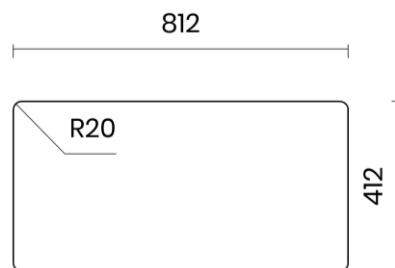

## IRIS 80

Materiale	AISI 304 18/10
Material	
Spessore	1 mm regolare
Thickness	1 mm regular
Finitura	Satinplus
Finish	
Base	90 cm
Cabinet	
Dim. esterne	830X430 mm
Ext. dim.	
Dim. vasca	800x400 mm
Bowl dim.	
Raggio	12 mm
Radius	
Altezza	200 mm
Height	
Troppopieno	Integrato
Overflow	Integrated
Piletta	Ø 114 mm Inox satinata
Waste	Ø 114 mm satin s.steel
Sifone	incluso
Siphon	Included
Installazione	Overtop
Installation	
Dim. imballo	90x50x30 cm
Packaging dim.	
Peso	11,5 kg
Weight	
Codice	IR80
Code	

## SCHEMI DI INCASSO / CUT-OUT SIZES

OVERTOP

valido per installazione FILOTOP e SOPRATOP /  
 valid for FLUSHMOUNT and TOPMOUNT installation

intaglio per troppopieno solo per top >20 mm  
 recess for housing the overflow only for top >20 mm