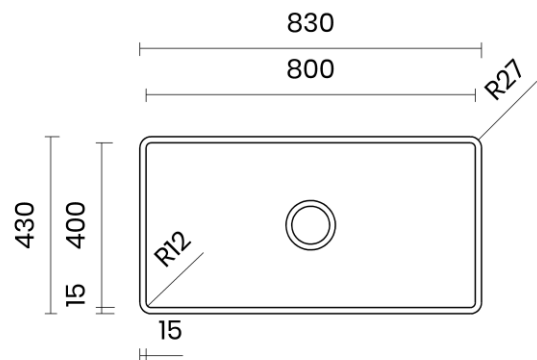

## IRIS 80

Materiale	AISI 304 18/10
Material	
Spessore	1 mm regolare
Thickness	1 mm regular
Finitura	Satinplus
Finish	
Base	90 cm
Cabinet	
Dim. esterne	830X430 mm
Ext. dim.	
Dim. vasca	800x400 mm
Bowl dim.	
Raggio	12 mm
Radius	
Altezza	200 mm
Height	
Troppopieno	Integrato
Overflow	Integrated
Piletta	Ø 114 mm Inox satinata
Waste	Ø 114 mm satin s.steel
Sifone	incluso
Siphon	Included
Installazione	Overtop
Installation	
Dim. imballo	90x50x30 cm
Packaging dim.	
Peso	11,5 kg
Weight	
Codice	IR80
Code	

## SCHEMI DI INCASSO / CUT-OUT SIZES

OVERTOP

valido per installazione FILOTOP e SOPRATOP /  
 valid for FLUSHMOUNT and TOPMOUNT installation

intaglio per troppopieno solo per top >20 mm  
 recess for housing the overflow only for top >20 mm