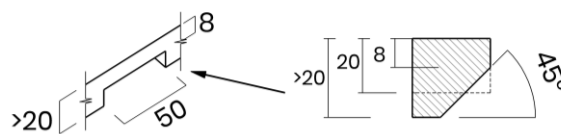

## IRIS 80

Materiale	AISI 304 18/10
Material	
Spessore	1 mm regolare
Thickness	1 mm regular
Finitura	Satinplus
Finish	
Base	90 cm
Cabinet	
Dim. esterne	830X430 mm
Ext. dim.	
Dim. vasca	800x400 mm
Bowl dim.	
Raggio	12 mm
Radius	
Altezza	200 mm
Height	
Troppopieno	Integrato
Overflow	Integrated
Piletta	Ø 114 mm Inox satinata
Waste	Ø 114 mm satin s.steel
Sifone	incluso
Siphon	Included
Installazione	Overtop
Installation	
Dim. imballo	90x50x30 cm
Packaging dim.	
Peso	11,5 kg
Weight	
Codice	IR80
Code	

## SCHEMI DI INCASSO / CUT-OUT SIZES

OVERTOP

valido per installazione FILOTOP e SOPRATOP /  
 valid for FLUSHMOUNT and TOPMOUNT installation

intaglio per troppopieno solo per top >20 mm  
 recess for housing the overflow only for top >20 mm