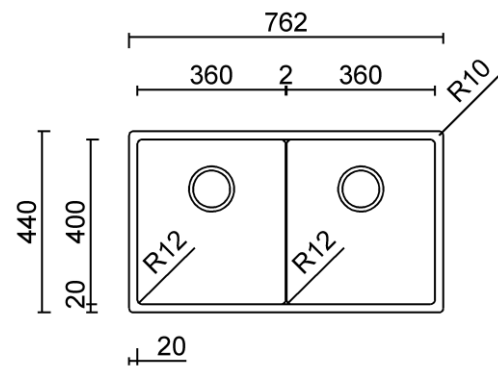

TASCA

ICON 76

Materiale	AISI 304 18/10
Material	
Spessore	1 mm regolare
Thickness	1 mm regular
Finitura	Satinplus
Finish	
Base	80 cm per sopra/filotop
Cabinet	90 cm per sottotop
Dim. esterne	762x440 mm
Ext. dim.	
Dim. vasca	2x 360x400 mm
Bowl dim.	
Raggio	12 mm
Radius	
Altezza	170 mm
Height	
Troppopieno	Integrato
Overflow	Integrated
Piletta	Ø 114 mm Inox satinata
Waste	Ø 114 mm satin s.steel
Sifone	incluso
Siphon	Included
Installazione	Tripla (sopra - filo - sottotop)
Installation	Triple (top - flush - undermount)
Dim. imballo	82x50x25 cm
Packaging dim.	
Peso	11 kg
Weight	
Codice	IC76F
Code	

SCHEMI DI INCASSO / CUT-OUT SIZES

SOTTOTOP
Undermount

FILOTOP
Flushmount

SOPRATOP
Topmount

valido per installazione FILOTOP e SOPRATOP /
valid for FLUSHMOUNT and TOPMOUNT installation

intaglio per troppopieno solo per top >20 mm
recess for housing the overflow only for top >20 mm