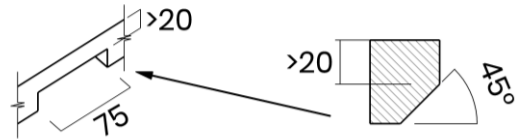

TASCA

ICON 76

Materiale	AISI 304 18/10
Material	
Spessore	1 mm regolare
Thickness	1 mm regular
Finitura	Satinplus
Finish	
Base	80 cm per sopra/filotop
Cabinet	90 cm per sottotop
Dim. esterne	762x440 mm
Ext. dim.	
Dim. vasca	2x 360x400 mm
Bowl dim.	
Raggio	12 mm
Radius	
Altezza	170 mm
Height	
Troppopieno	Integrato
Overflow	Integrated
Piletta	Ø 114 mm Inox satinata
Waste	Ø 114 mm satin s.steel
Sifone	incluso
Siphon	Included
Installazione	Tripla (sopra - filo - sottotop)
Installation	Triple (top - flush - undermount)
Dim. imballo	82x50x25 cm
Packaging dim.	
Peso	11 kg
Weight	
Codice	IC76F
Code	

SCHEMI DI INCASSO / CUT-OUT SIZES

SOTTOTOP
Undermount

FILOTOP
Flushmount

SOPRATOP
Topmount

valido per installazione FILOTOP e SOPRATOP /
valid for FLUSHMOUNT and TOPMOUNT installation

intaglio per troppopieno solo per top >20 mm
recess for housing the overflow only for top >20 mm