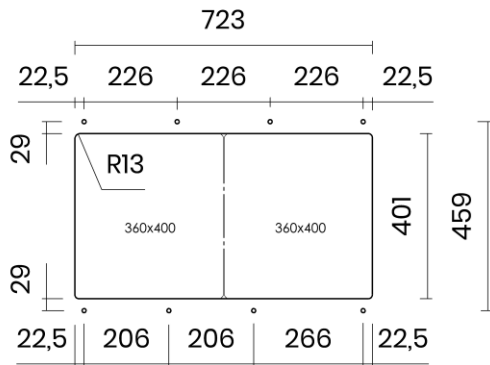

TASCA

ICON 76

Materiale	AISI 304 18/10
Material	
Spessore	1 mm regolare
Thickness	1 mm regular
Finitura	Satinplus
Finish	
Base	80 cm per sopra/filotop
Cabinet	90 cm per sottotop
Dim. esterne	762x440 mm
Ext. dim.	
Dim. vasca	2x 360x400 mm
Bowl dim.	
Raggio	12 mm
Radius	
Altezza	170 mm
Height	
Troppopieno	Integrato
Overflow	Integrated
Piletta	Ø 114 mm Inox satinata
Waste	Ø 114 mm satin s.steel
Sifone	incluso
Siphon	Included
Installazione	Tripla (sopra - filo - sottotop)
Installation	Triple (top - flush - undermount)
Dim. imballo	82x50x25 cm
Packaging dim.	
Peso	11 kg
Weight	
Codice	IC76F
Code	

SCHEMI DI INCASSO / CUT-OUT SIZES

SOTTOTOP
Undermount

FILOTOP
Flushmount

SOPRATOP
Topmount

valido per installazione FILOTOP e SOPRATOP /
valid for FLUSHMOUNT and TOPMOUNT installation

intaglio per troppopieno solo per top >20 mm
recess for housing the overflow only for top >20 mm