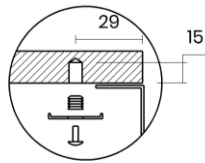

TASCA

ICON 76

Materiale	AISI 304 18/10
Material	
Spessore	1 mm regolare
Thickness	1 mm regular
Finitura	Satinplus
Finish	
Base	80 cm per sopra/filotop
Cabinet	90 cm per sottotop
Dim. esterne	762x440 mm
Ext. dim.	
Dim. vasca	2x 360x400 mm
Bowl dim.	
Raggio	12 mm
Radius	
Altezza	170 mm
Height	
Troppopieno	Integrato
Overflow	Integrated
Piletta	Ø 114 mm Inox satinata
Waste	Ø 114 mm satin s.steel
Sifone	incluso
Siphon	Included
Installazione	Tripla (sopra - filo - sottotop)
Installation	Triple (top - flush - undermount)
Dim. imballo	82x50x25 cm
Packaging dim.	
Peso	11 kg
Weight	
Codice	IC76F
Code	

SCHEMI DI INCASSO / CUT-OUT SIZES

SOTTOTOP
Undermount

FILOTOP
Flushmount

SOPRATOP
Topmount

valido per installazione FILOTOP e SOPRATOP /
valid for FLUSHMOUNT and TOPMOUNT installation

intaglio per troppopieno solo per top >20 mm
recess for housing the overflow only for top >20 mm