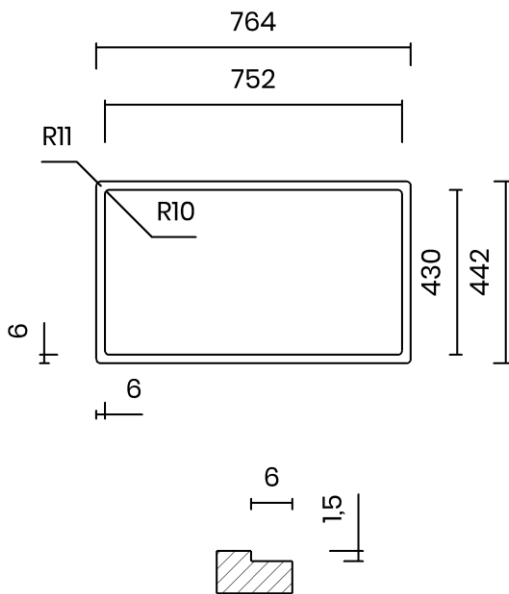

TASCA

ICON 76

Materiale	AISI 304 18/10
Material	
Spessore	1 mm regolare
Thickness	1 mm regular
Finitura	Satinplus
Finish	
Base	80 cm per sopra/filotop
Cabinet	90 cm per sottotop
Dim. esterne	762x440 mm
Ext. dim.	
Dim. vasca	2x 360x400 mm
Bowl dim.	
Raggio	12 mm
Radius	
Altezza	170 mm
Height	
Troppopieno	Integrato
Overflow	Integrated
Piletta	Ø 114 mm Inox satinata
Waste	Ø 114 mm satin s.steel
Sifone	incluso
Siphon	Included
Installazione	Tripla (sopra - filo - sottotop)
Installation	Triple (top - flush - undermount)
Dim. imballo	82x50x25 cm
Packaging dim.	
Peso	11 kg
Weight	
Codice	IC76F
Code	

SCHEMI DI INCASSO / CUT-OUT SIZES

SOTTOTOP
Undermount

FILOTOP
Flushmount

SOPRATOP
Topmount

valido per installazione FILOTOP e SOPRATOP /
valid for FLUSHMOUNT and TOPMOUNT installation

intaglio per troppopieno solo per top >20 mm
recess for housing the overflow only for top >20 mm