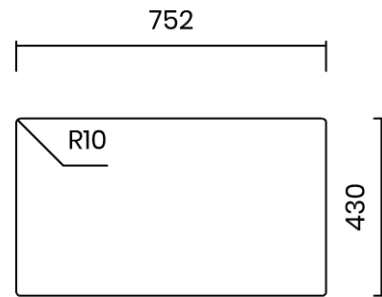

TASCA

ICON 76

Materiale	AISI 304 18/10
Material	
Spessore	1 mm regolare
Thickness	1 mm regular
Finitura	Satinplus
Finish	
Base	80 cm per sopra/filotop
Cabinet	90 cm per sottotop
Dim. esterne	762x440 mm
Ext. dim.	
Dim. vasca	2x 360x400 mm
Bowl dim.	
Raggio	12 mm
Radius	
Altezza	170 mm
Height	
Troppopieno	Integrato
Overflow	Integrated
Piletta	Ø 114 mm Inox satinata
Waste	Ø 114 mm satin s.steel
Sifone	incluso
Siphon	Included
Installazione	Tripla (sopra - filo - sottotop)
Installation	Triple (top - flush - undermount)
Dim. imballo	82x50x25 cm
Packaging dim.	
Peso	11 kg
Weight	
Codice	IC76F
Code	

SCHEMI DI INCASSO / CUT-OUT SIZES

SOTTOTOP
Undermount

FILOTOP
Flushmount

SOPRATOP
Topmount

valido per installazione FILOTOP e SOPRATOP /
valid for FLUSHMOUNT and TOPMOUNT installation

intaglio per troppopieno solo per top >20 mm
recess for housing the overflow only for top >20 mm