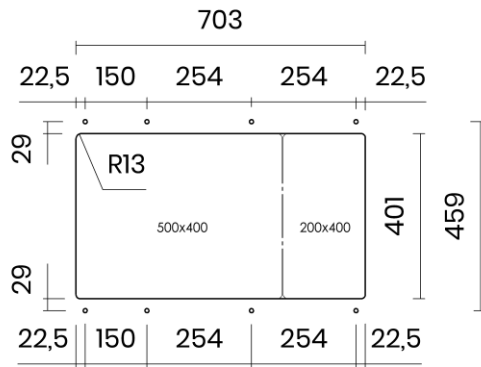

TASCA

ICON 74 L

Materiale	AISI 304 18/10
Material	
Spessore	1 mm regolare
Thickness	1 mm regular
Finitura	Satinplus
Finish	
Base	80 cm
Cabinet	
Dim. esterne	742x440 mm
Ext. dim.	
Dim. vasca	500x400 / 200x400 mm
Bowl dim.	
Raggio	12 mm
Radius	
Altezza	170 mm
Height	
Troppopieno	Integrato
Overflow	Integrated
Piletta	Ø 114 mm Inox satinata
Waste	Ø 114 mm satin s.steel
Sifone	incluso
Siphon	Included
Installazione	Tripla (sopra - filo - sottotop)
Installation	Triple (top - flush - undermount)
Dim. imballo	80x50x25 cm
Packaging dim.	
Peso	10,7 kg
Weight	
Codice	IC74FL
Code	

SCHEMI DI INCASSO / CUT-OUT SIZES

SOTTOTOP
Undermount

SOPRATOP
Topmount

valido per installazione FILOTOP e SOPRATOP /
valid for FLUSHMOUNT and TOPMOUNT installation

intaglio per troppopieno solo per top >20 mm
recess for housing the overflow only for top >20 mm