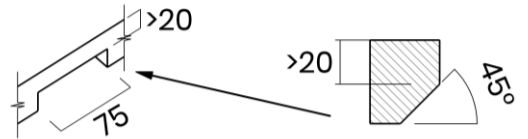

TASCA

ICON 74 L

Materiale	AISI 304 18/10
Material	
Spessore	1 mm regolare
Thickness	1 mm regular
Finitura	Satinplus
Finish	
Base	80 cm
Cabinet	
Dim. esterne	742x440 mm
Ext. dim.	
Dim. vasca	500x400 / 200x400 mm
Bowl dim.	
Raggio	12 mm
Radius	
Altezza	170 mm
Height	
Troppopieno	Integrato
Overflow	Integrated
Piletta	Ø 114 mm Inox satinata
Waste	Ø 114 mm satin s.steel
Sifone	incluso
Siphon	Included
Installazione	Tripla (sopra - filo - sottotop)
Installation	Triple (top - flush - undermount)
Dim. imballo	80x50x25 cm
Packaging dim.	
Peso	10,7 kg
Weight	
Codice	IC74FL
Code	

SCHEMI DI INCASSO / CUT-OUT SIZES

SOTTOTOP
Undermount

SOPRATOP
Topmount

valido per installazione FILOTOP e SOPRATOP /
valid for FLUSHMOUNT and TOPMOUNT installation

intaglio per troppopieno solo per top >20 mm
recess for housing the overflow only for top >20 mm