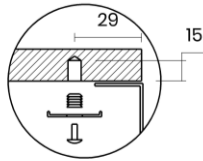

TASCA

ICON 74 L

Materiale	AISI 304 18/10
Material	
Spessore	1 mm regolare
Thickness	1 mm regular
Finitura	Satinplus
Finish	
Base	80 cm
Cabinet	
Dim. esterne	742x440 mm
Ext. dim.	
Dim. vasca	500x400 / 200x400 mm
Bowl dim.	
Raggio	12 mm
Radius	
Altezza	170 mm
Height	
Troppopieno	Integrato
Overflow	Integrated
Piletta	Ø 114 mm Inox satinata
Waste	Ø 114 mm satin s.steel
Sifone	incluso
Siphon	Included
Installazione	Tripla (sopra - filo - sottotop)
Installation	Triple (top - flush - undermount)
Dim. imballo	80x50x25 cm
Packaging dim.	
Peso	10,7 kg
Weight	
Codice	IC74FL
Code	

SCHEMI DI INCASSO / CUT-OUT SIZES

SOTTOTOP
Undermount

SOPRATOP
Topmount

valido per installazione FILOTOP e SOPRATOP /
valid for FLUSHMOUNT and TOPMOUNT installation

intaglio per troppopieno solo per top >20 mm
recess for housing the overflow only for top >20 mm