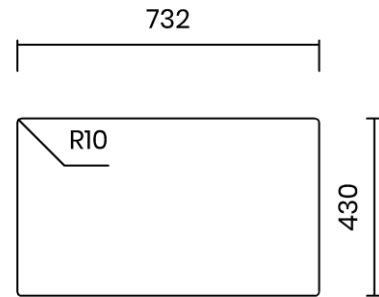

TASCA

ICON 74 L

Materiale	AISI 304 18/10
Material	
Spessore	1 mm regolare
Thickness	1 mm regular
Finitura	Satinplus
Finish	
Base	80 cm
Cabinet	
Dim. esterne	742x440 mm
Ext. dim.	
Dim. vasca	500x400 / 200x400 mm
Bowl dim.	
Raggio	12 mm
Radius	
Altezza	170 mm
Height	
Troppopieno	Integrato
Overflow	Integrated
Piletta	Ø 114 mm Inox satinata
Waste	Ø 114 mm satin s.steel
Sifone	incluso
Siphon	Included
Installazione	Tripla (sopra - filo - sottotop)
Installation	Triple (top - flush - undermount)
Dim. imballo	80x50x25 cm
Packaging dim.	
Peso	10,7 kg
Weight	
Codice	IC74FL
Code	

SCHEMI DI INCASSO / CUT-OUT SIZES

SOTTOTOP
Undermount

SOPRATOP
Topmount

valido per installazione FILOTOP e SOPRATOP /
valid for FLUSHMOUNT and TOPMOUNT installation

intaglio per troppopieno solo per top >20 mm
recess for housing the overflow only for top >20 mm