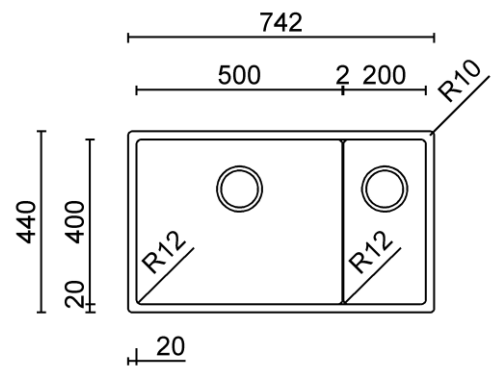

TASCA

ICON 74 L

Materiale	AISI 304 18/10
Material	
Spessore	1 mm regolare
Thickness	1 mm regular
Finitura	Satinplus
Finish	
Base	80 cm
Cabinet	
Dim. esterne	742x440 mm
Ext. dim.	
Dim. vasca	500x400 / 200x400 mm
Bowl dim.	
Raggio	12 mm
Radius	
Altezza	170 mm
Height	
Troppopieno	Integrato
Overflow	Integrated
Piletta	Ø 114 mm Inox satinata
Waste	Ø 114 mm satin s.steel
Sifone	incluso
Siphon	Included
Installazione	Tripla (sopra - filo - sottotop)
Installation	Triple (top - flush - undermount)
Dim. imballo	80x50x25 cm
Packaging dim.	
Peso	10,7 kg
Weight	
Codice	IC74FL
Code	

SCHEMI DI INCASSO / CUT-OUT SIZES

SOTTOTOP
Undermount

SOPRATOP
Topmount

valido per installazione FILOTOP e SOPRATOP /
valid for FLUSHMOUNT and TOPMOUNT installation

intaglio per troppopieno solo per top >20 mm
recess for housing the overflow only for top >20 mm