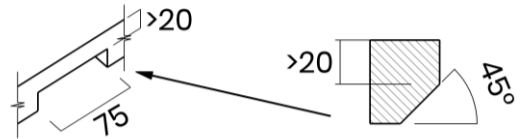

TASCA

ICON 58 R

Materiale	AISI 304 18/10
Material	
Spessore	1 mm regolare
Thickness	1 mm regular
Finitura	Satinplus
Finish	
Base	70 cm
Cabinet	
Dim. esterne	582x440 mm
Ext. dim.	
Dim. vasca	200x400 / 340x400 mm
Bowl dim.	
Raggio	12 mm
Radius	
Altezza	170 mm
Height	
Troppopieno	Integrato
Overflow	Integrated
Piletta	Ø 114 mm Inox satinata
Waste	Ø 114 mm satin s.steel
Sifone	incluso
Siphon	Included
Installazione	Tripla (sopra - filo - sottotop)
Installation	Triple (top - flush - undermount)
Dim. imballo	64x50x25 cm
Packaging dim.	
Peso	8,5 kg
Weight	
Codice	IC58R
Code	

SCHEMI DI INCASSO / CUT-OUT SIZES

SOTTOTOP
Undermount

FILOTOP
Flushmount

SOPRATOP
Topmount

valido per installazioni FILOTOP e SOPRATOP /
valid for FLUSHMOUNT and TOPMOUNT installation

intaglio per troppopieno solo per top >20 mm
recess for housing the overflow only for top >20 mm