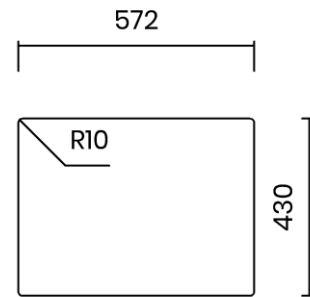

TASCA

ICON 58 R

Materiale	AISI 304 18/10
Material	
Spessore	1 mm regolare
Thickness	1 mm regular
Finitura	Satinplus
Finish	
Base	70 cm
Cabinet	
Dim. esterne	582x440 mm
Ext. dim.	
Dim. vasca	200x400 / 340x400 mm
Bowl dim.	
Raggio	12 mm
Radius	
Altezza	170 mm
Height	
Troppopieno	Integrato
Overflow	Integrated
Piletta	Ø 114 mm Inox satinata
Waste	Ø 114 mm satin s.steel
Sifone	incluso
Siphon	Included
Installazione	Tripla (sopra - filo - sottotop)
Installation	Triple (top - flush - undermount)
Dim. imballo	64x50x25 cm
Packaging dim.	
Peso	8,5 kg
Weight	
Codice	IC58R
Code	

SCHEMI DI INCASSO / CUT-OUT SIZES

SOTTOTOP
Undermount

FILOTOP
Flushmount

SOPRATOP
Topmount

valido per installazioni FILOTOP e SOPRATOP /
valid for FLUSHMOUNT and TOPMOUNT installation

intaglio per troppopieno solo per top >20 mm
recess for housing the overflow only for top >20 mm