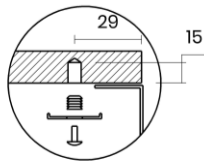

TASCA

ICON 58 R

Materiale	AISI 304 18/10
Material	
Spessore	1 mm regolare
Thickness	1 mm regular
Finitura	Satinplus
Finish	
Base	70 cm
Cabinet	
Dim. esterne	582x440 mm
Ext. dim.	
Dim. vasca	200x400 / 340x400 mm
Bowl dim.	
Raggio	12 mm
Radius	
Altezza	170 mm
Height	
Troppopieno	Integrato
Overflow	Integrated
Piletta	Ø 114 mm Inox satinata
Waste	Ø 114 mm satin s.steel
Sifone	incluso
Siphon	Included
Installazione	Tripla (sopra - filo - sottotop)
Installation	Triple (top - flush - undermount)
Dim. imballo	64x50x25 cm
Packaging dim.	
Peso	8,5 kg
Weight	
Codice	IC58R
Code	

SCHEMI DI INCASSO / CUT-OUT SIZES

SOTTOTOP
Undermount

FILOTOP
Flushmount

SOPRATOP
Topmount

valido per installazioni FILOTOP e SOPRATOP /
valid for FLUSHMOUNT and TOPMOUNT installation

intaglio per troppopieno solo per top >20 mm
recess for housing the overflow only for top >20 mm