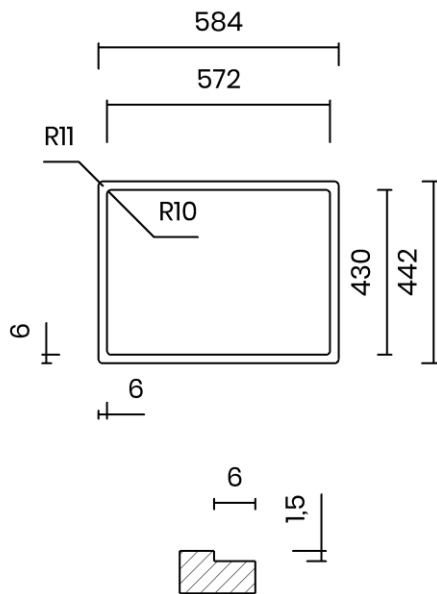

TASCA

ICON 58 R

Materiale	AISI 304 18/10
Material	
Spessore	1 mm regolare
Thickness	1 mm regular
Finitura	Satinplus
Finish	
Base	70 cm
Cabinet	
Dim. esterne	582x440 mm
Ext. dim.	
Dim. vasca	200x400 / 340x400 mm
Bowl dim.	
Raggio	12 mm
Radius	
Altezza	170 mm
Height	
Troppopieno	Integrato
Overflow	Integrated
Piletta	Ø 114 mm Inox satinata
Waste	Ø 114 mm satin s.steel
Sifone	incluso
Siphon	Included
Installazione	Tripla (sopra - filo - sottotop)
Installation	Triple (top - flush - undermount)
Dim. imballo	64x50x25 cm
Packaging dim.	
Peso	8,5 kg
Weight	
Codice	IC58R
Code	

SCHEMI DI INCASSO / CUT-OUT SIZES

SOTTOTOP
Undermount

FILOTOP
Flushmount

SOPRATOP
Topmount

valido per installazioni FILOTOP e SOPRATOP /
valid for FLUSHMOUNT and TOPMOUNT installation

intaglio per troppopieno solo per top >20 mm
recess for housing the overflow only for top >20 mm