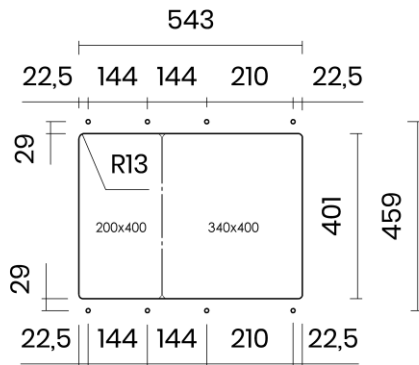

TASCA

ICON 58 R

Materiale	AISI 304 18/10
Material	
Spessore	1 mm regolare
Thickness	1 mm regular
Finitura	Satinplus
Finish	
Base	70 cm
Cabinet	
Dim. esterne	582x440 mm
Ext. dim.	
Dim. vasca	200x400 / 340x400 mm
Bowl dim.	
Raggio	12 mm
Radius	
Altezza	170 mm
Height	
Troppopieno	Integrato
Overflow	Integrated
Piletta	Ø 114 mm Inox satinata
Waste	Ø 114 mm satin s.steel
Sifone	incluso
Siphon	Included
Installazione	Tripla (sopra - filo - sottotop)
Installation	Triple (top - flush - undermount)
Dim. imballo	64x50x25 cm
Packaging dim.	
Peso	8,5 kg
Weight	
Codice	IC58R
Code	

SCHEMI DI INCASSO / CUT-OUT SIZES

SOTTOTOP
Undermount

FILOTOP
Flushmount

SOPRATOP
Topmount

valido per installazioni FILOTOP e SOPRATOP /
valid for FLUSHMOUNT and TOPMOUNT installation

intaglio per troppopieno solo per top >20 mm
recess for housing the overflow only for top >20 mm