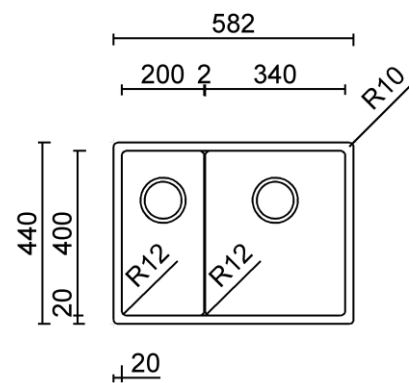

TASCA

ICON 58 R

Materiale	AISI 304 18/10
Material	
Spessore	1 mm regolare
Thickness	1 mm regular
Finitura	Satinplus
Finish	
Base	70 cm
Cabinet	
Dim. esterne	582x440 mm
Ext. dim.	
Dim. vasca	200x400 / 340x400 mm
Bowl dim.	
Raggio	12 mm
Radius	
Altezza	170 mm
Height	
Troppopieno	Integrato
Overflow	Integrated
Piletta	Ø 114 mm Inox satinata
Waste	Ø 114 mm satin s.steel
Sifone	incluso
Siphon	Included
Installazione	Tripla (sopra - filo - sottotop)
Installation	Triple (top - flush - undermount)
Dim. imballo	64x50x25 cm
Packaging dim.	
Peso	8,5 kg
Weight	
Codice	IC58R
Code	

SCHEMI DI INCASSO / CUT-OUT SIZES

SOTTOTOP
Undermount

FILOTOP
Flushmount

SOPRATOP
Topmount

valido per installazioni FILOTOP e SOPRATOP /
valid for FLUSHMOUNT and TOPMOUNT installation

intaglio per troppopieno solo per top >20 mm
recess for housing the overflow only for top >20 mm